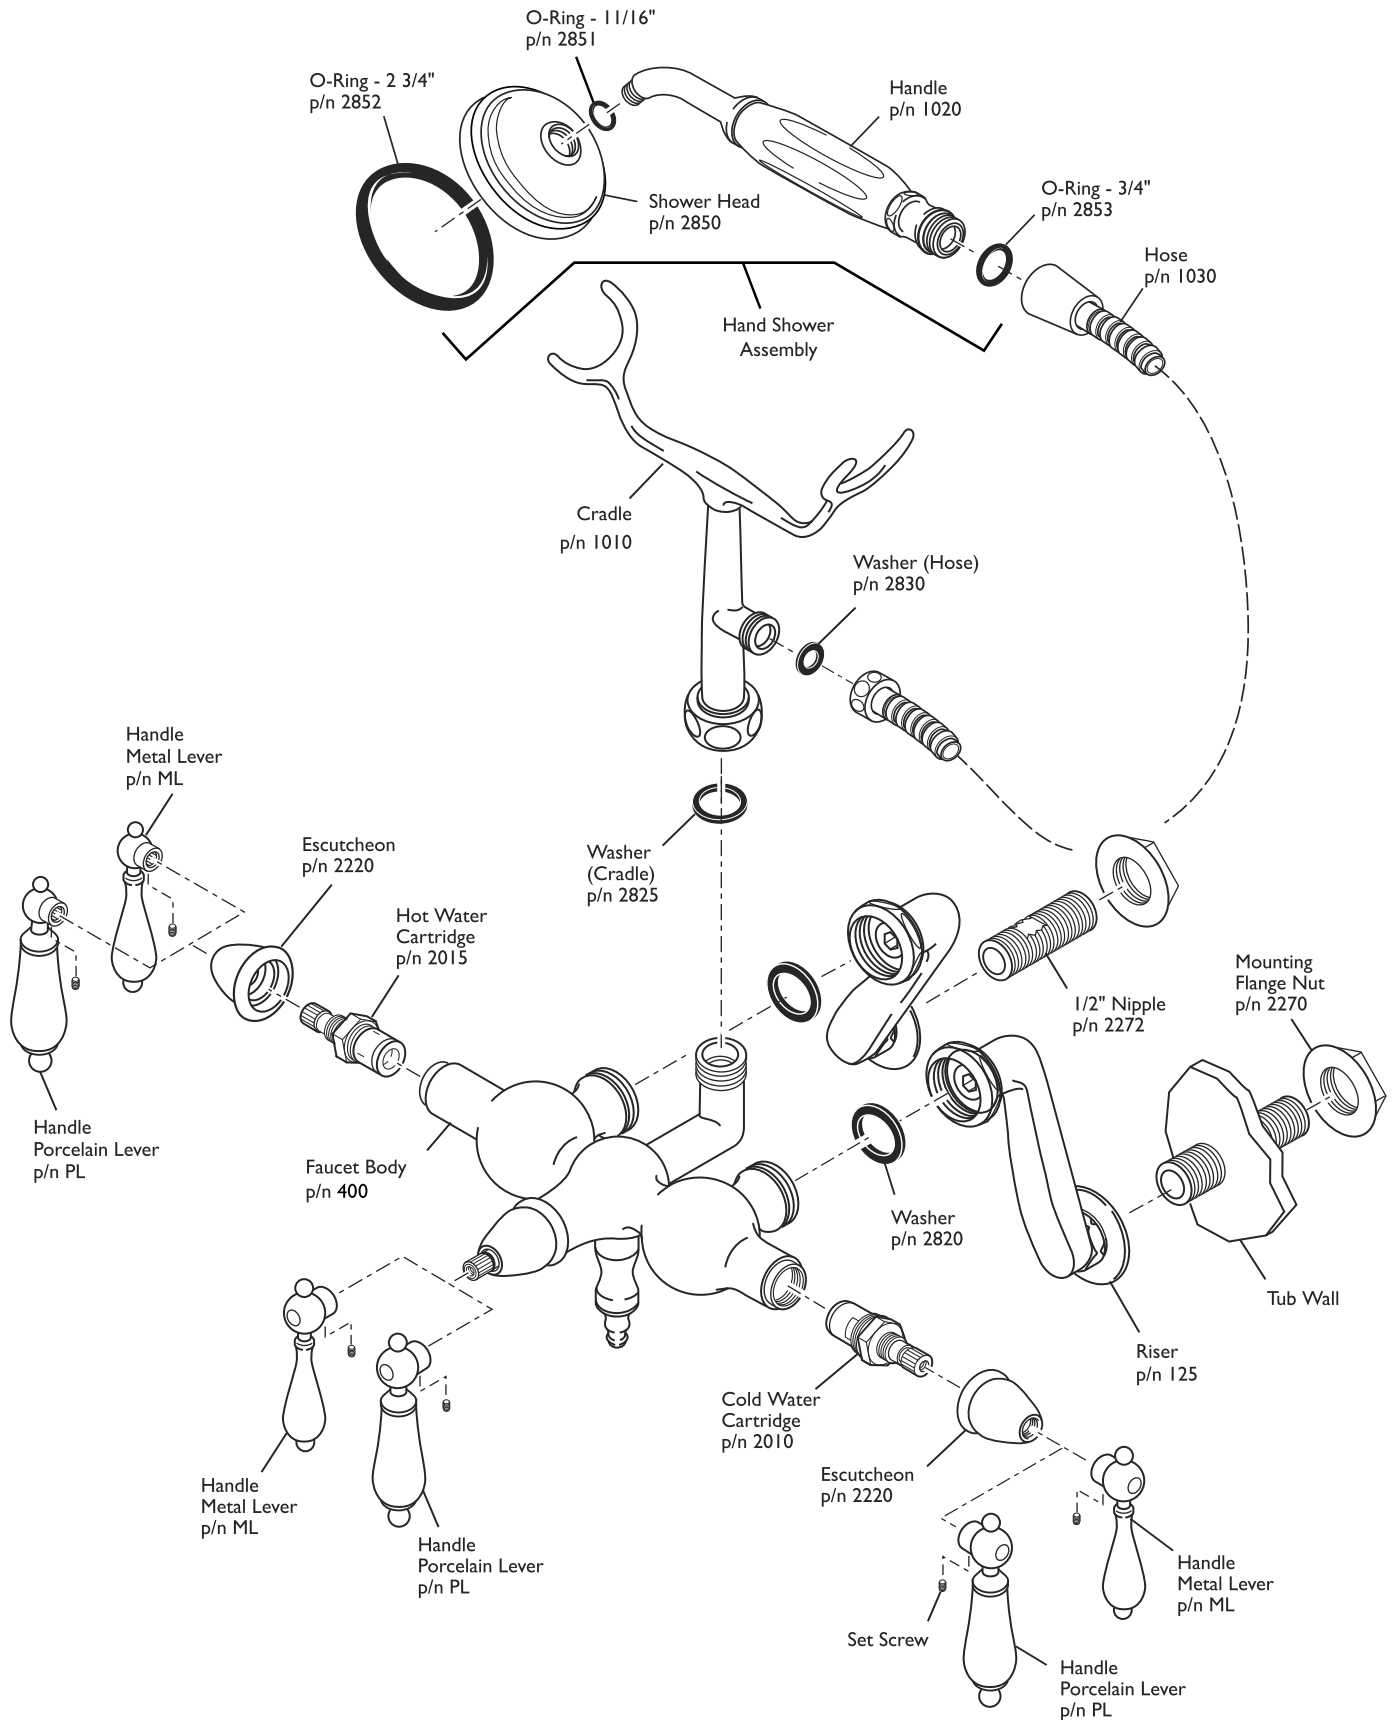

# F6-0018 Tub Faucet

## ASSEMBLY DIAGRAM