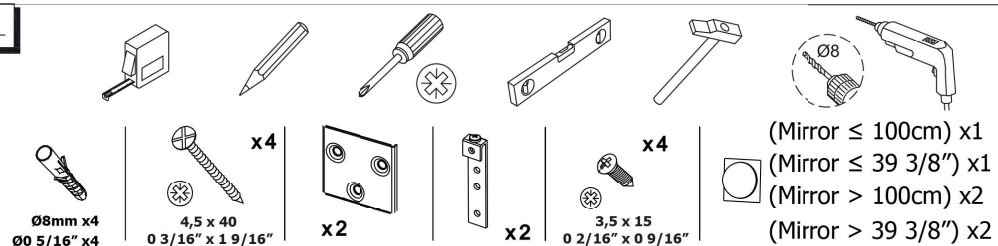

05.

06.

Collection
Installation
Instructions

Model |
Ambra

Dimensions Metric
1 inch = 2.54 cm
1 inch = 25.4 mm

WS[®]
BATH
COLLECTIONS

1051 Lea Drive - Collegeville, PA 19426
Tel. 215 513 9400 - Fax 610 831 0215
www.ws bathcollections.com - info@ws bathcollections.com

07.

90cm; 35 7/16"

120cm; 47 1/4"

Collection
Installation
Instructions

Model |
Ambra

Dimensions Metric
1 inch = 2.54 cm
1 inch = 25.4 mm

WS[®]
BATH
COLLECTIONS

1051 Lea Drive - Collegeville, PA 19426
Tel. 215 513 9400 - Fax 610 831 0215
www.ws bathcollections.com - info@ws bathcollections.com

17/05/17

ESPEJOS/MIRRORS

144373

- E** No retirar protecciones hasta que el espejo esté instalado
- UK** NO TAKE OFF THE PROTECTIONS UNTIL THE MIRROR IS INSTALLED
- D** Schutz nicht zurücksiehen, bis der Spiegel ist verpackt!
- F** NE PAS RETIRER LA PROTECTION TANT QUE LE MIROIR N'EST PAS INSTALLÉ.
- GR** ΜΗΝ ΑΦΑΙΡΕΙΤΕ ΤΑ ΠΡΟΣΤΑΤΕΥΤΙΚΑ ΜΕΧΡΙ ΤΗΝ ΤΟΠΟΘΕΤΗΣΗ ΤΟΥ ΚΑΘΡΕΠΤΗ
- NL** Verwijder de protectie niet tot dat de spiegel is geïnstalleerd
- H** A VÉDŐCSOMAGOLÁST A TÜKÖR FELHELYEZÉSÉIG KÉRJÜK MEGŐRIZNI
- I** Non ritirare protezioni fino a che lo specchio sia installato
- NO** Ikke fjern beskyttelsen før speilet er montert opp
- RU** Не удалять элементы защиты до завершения установки зеркала
- PL** Nie zdejmować zabezpieczenia dopóki lustro nie będzie zamontowane!!!

01.

02.

03.

Collection
Installation
Instructions

Model |
Mirror

Dimensions Metric
1 inch = 2.54 cm
1 inch = 25.4 mm

WS[®]
BATH
COLLECTIONS

1051 Lea Drive - Colleagueville, PA 19426
Tel. 215 513 9400 - Fax 610 831 0215
www.wsbatchcollections.com - info@wsbatchcollections.com