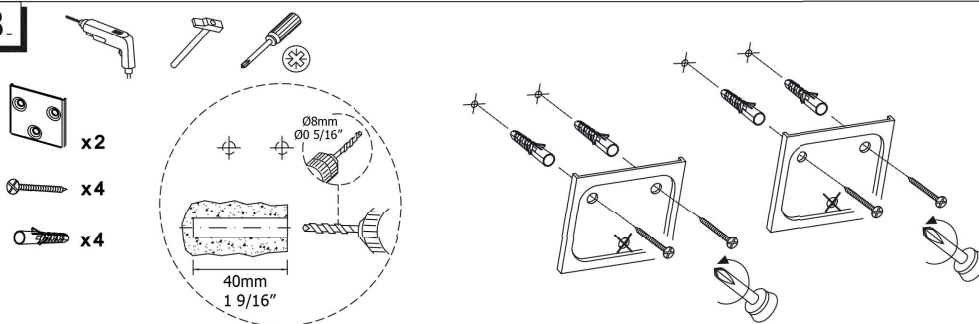

05.

06.

Collection
Installation
Instructions

Model |
Ambra

Dimensions Metric
1 inch = 2.54 cm
1 inch = 25.4 mm

WS[®]
BATH
COLLECTIONS

1051 Lea Drive - Collegeville, PA 19426
Tel. 215 513 9400 - Fax 610 831 0215
www.ws bathcollections.com - info@ws bathcollections.com

07.

90cm; 35 7/16"

120cm; 47 1/4"

Collection
Installation
Instructions

Model |
Ambra

Dimensions Metric
1 inch = 2.54 cm
1 inch = 25.4 mm

WS[®]
BATH
COLLECTIONS

1051 Lea Drive - Collegeville, PA 19426
Tel. 215 513 9400 - Fax 610 831 0215
www.ws bathcollections.com - info@ws bathcollections.com

17/05/17

ESPEJOS/MIRRORS

144373

- E** No retirar protecciones hasta que el espejo esté instalado
- UK** NO TAKE OFF THE PROTECTIONS UNTIL THE MIRROR IS INSTALLED
- D** Schutz nicht zurücksiehen, bis der Spiegel ist verpackt!
- F** NE PAS RETIRER LA PROTECTION TANT QUE LE MIROIR N'EST PAS INSTALLÉ.
- GR** ΜΗΝ ΑΦΑΙΡΕΙΤΕ ΤΑ ΠΡΟΣΤΑΤΕΥΤΙΚΑ ΜΕΧΡΙ ΤΗΝ ΤΟΠΟΘΕΤΗΣΗ ΤΟΥ ΚΑΘΡΕΠΤΗ
- NL** Verwijder de protectie niet tot dat de spiegel is geïnstalleerd
- H** A VÉDŐCSOMAGOLÁST A TÜKÖR FELHELYEZÉSÉIG KÉRJÜK MEGŐRIZNI
- I** Non ritirare protezioni fino a che lo specchio sia installato
- NO** Ikke fjern beskyttelsen før speilet er montert opp
- RU** Не удалять элементы защиты до завершения установки зеркала
- PL** Nie zdejmować zabezpieczenia dopóki lustro nie będzie zamontowane!!!

01.

02.

03.

Collection
Installation
Instructions

Model |
Mirror

Dimensions Metric
1 inch = 2.54 cm
1 inch = 25.4 mm

WS[®]
BATH
COLLECTIONS

1051 Lea Drive - Colleagueville, PA 19426
Tel. 215 513 9400 - Fax 610 831 0215
www.wsbatchcollections.com - info@wsbatchcollections.com