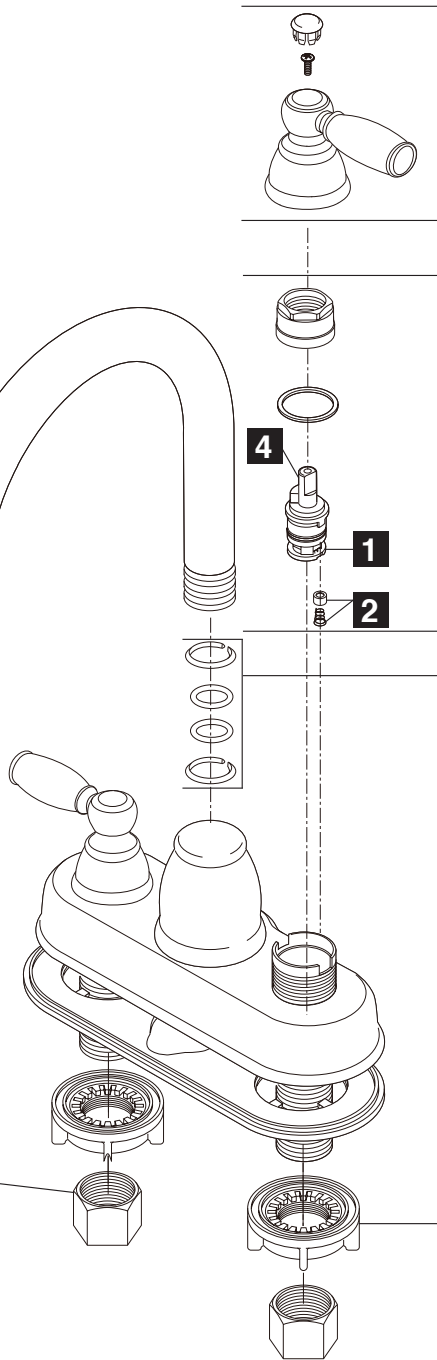

RP5404  
Coupling Nuts  
(Not provided in some models)  
Tuercas de Acoplamiento  
(No proporcionado en algunos modelos)  
Écrous de Raccordement  
(Non fourni dans quelques modèles)

RP70196 ▲  
Hot & Cold Lever Handles w/Buttons & Screws  
Manijas en Palanca con Botones y Tornillos de agua fría y caliente  
Manettes-leviers d'eau chaude et d'eau froide avec boutons et vis

RP54801  
Stem Unit Assembly, Seat & Spring, Bonnet Nut & Washer  
Ensamble de la Unidad del Vástago, Asiento y Resorte, Bonete y Arandela  
Obturateur, siège et ressort, écrou à chapeau et rondelle

RP41700  
Bushings & O-Rings  
Casquillo y Anillos "O"  
Douilles et joints tor

RP70276 ▲  
Lift Rod  
Barra de Alzar  
Tige de Manoeuvre

RP5412  
Locknuts  
Contratuercas  
Écrous de Blocage

RP62472 ▲  
Plastic Pop-Up Less Lift Rod  
Desagüe Automático de Plástico  
Menos la Barra de Alzar  
Renvoi Mécanique en Plastique Sans la Tige de Manoeuvre

RP38958 ▲  
50/50 Pop-Up Assembly Less Lift Rod  
Ensamble del Desagüe Automático  
Menos la Barra de Alzar  
Renvoi Mécanique Sans la Tige de Manoeuvre