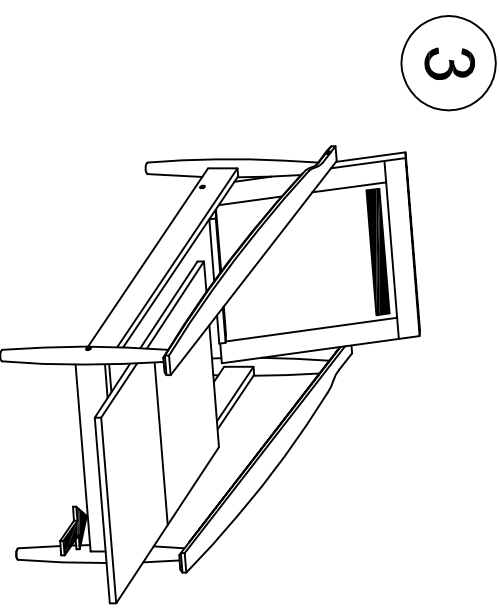

# IT 1190LC (SOFA)

### HARDWARE LIST

<b>A</b>  JCBC M6 X 80MM	<b>2 PCS</b>			<b>B</b>  JCBC M6 X 70MM	<b>2 PCS</b>			<b>C</b>  JCBC M6 X 50MM	<b>2 PCS</b>				
	1 SEATER	2 SEATER	3 SEATER		<b>E</b>  BARREL NUT	<b>2 PCS</b>			<b>F</b>  ALLEN KEY M4	<b>1 PC</b>			
	4 PCS	8 PCS	12 PCS			<b>G</b>  WOOD BUTTON				<b>6 PCS</b>			
<b>D</b> CSK SCREW M4 X 32MM				<b>6 PCS</b>									