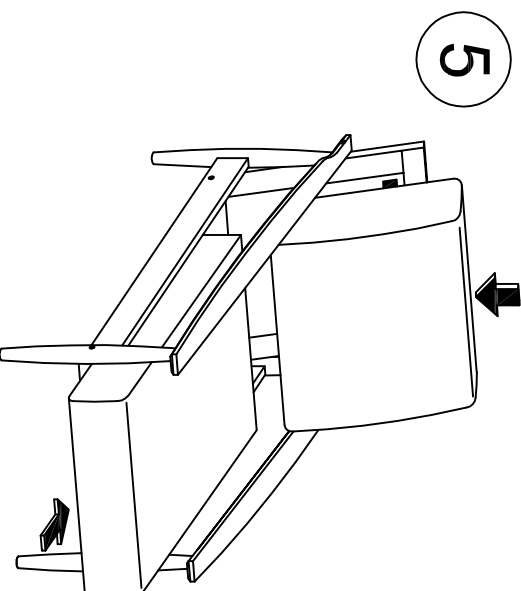

# IT 1190LC (SOFA)

### HARDWARE LIST

<b>A</b>  JCBC M6 X 80MM	<b>2 PCS</b>			<b>B</b>  JCBC M6 X 70MM	<b>2 PCS</b>			<b>C</b>  JCBC M6 X 50MM	<b>2 PCS</b>				
	1 SEATER	2 SEATER	3 SEATER		<b>E</b>  BARREL NUT	<b>2 PCS</b>			<b>F</b>  ALLEN KEY M4	<b>1 PC</b>			
	4 PCS	8 PCS	12 PCS			<b>G</b>  WOOD BUTTON				<b>6 PCS</b>			
<b>D</b> CSK SCREW M4 X 32MM				<b>6 PCS</b>									