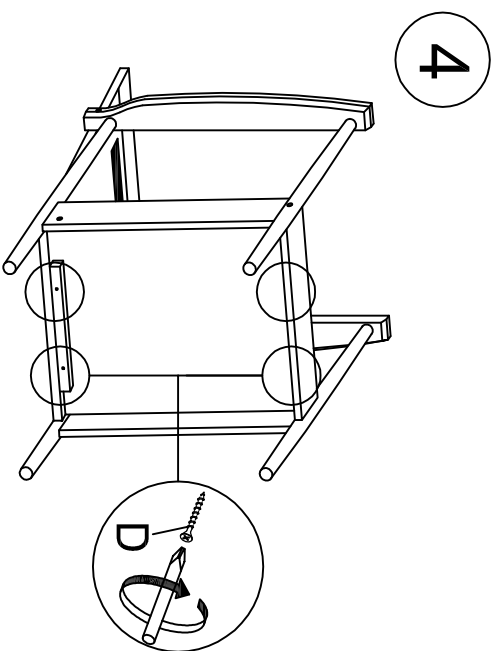

# IT 1190LC (SOFA)

### HARDWARE LIST

<b>A</b>  JCBC M6 X 80MM	<b>2 PCS</b>			<b>B</b>  JCBC M6 X 70MM	<b>2 PCS</b>			<b>C</b>  JCBC M6 X 50MM	<b>2 PCS</b>				
	1 SEATER	2 SEATER	3 SEATER		<b>E</b>  BARREL NUT	<b>2 PCS</b>			<b>F</b>  ALLEN KEY M4	<b>1 PC</b>			
	4 PCS	8 PCS	12 PCS			<b>G</b>  WOOD BUTTON				<b>6 PCS</b>			
<b>D</b> CSK SCREW M4 X 32MM				<b>6 PCS</b>									