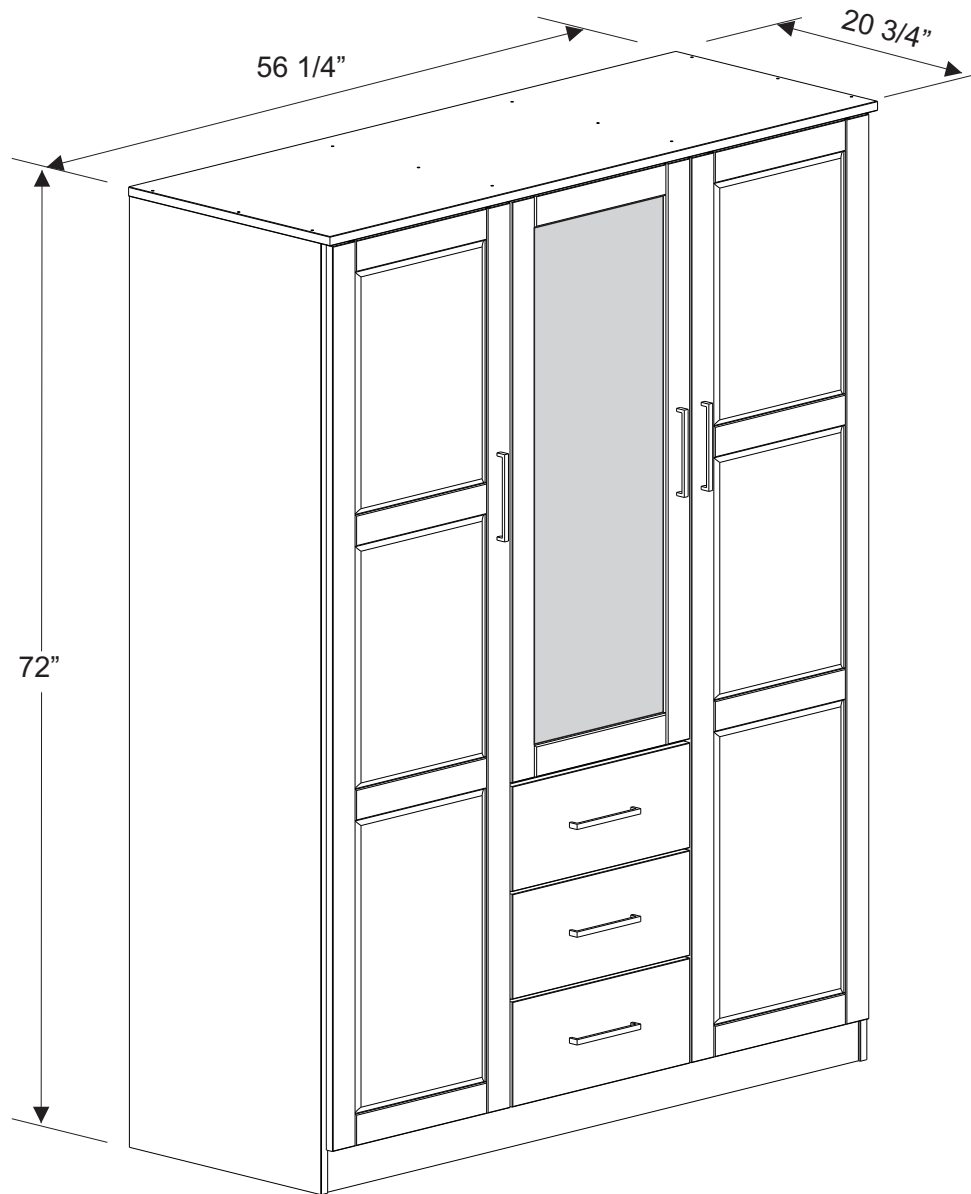

ASSEMBLY INSTRUCTIONS

COSMO 3-DOOR WARDROBE WITH MIRROR AND 3 DRAWERS

SKU 7111 - White

SKU 7112 - Mahogany

SKU 7113 - Mocha

SKU 7116 - Java

SCREWS ARE SHOWN IN ACTUAL SIZE

A1	 4,0x30	54
A4	 3,5x14	24
A9	 3,5x16	52
A16	 4,0x40	12
A25	 M4x25	12
C2	 8,0x25	62
D4		08
D10		06
D16		02
D27		10

E3	 400mm - 15 3/4"	03
E4	 400mm - 15 3/4"	03
F4		09
F5		09
F8		02
F9		01
G1	 10x10	50
G11		08
H12		06
J1		01

01)

A9	 3,5x16	18	D10	 06
C2	 8,0x25	62	F5	 09
	A4	 3,5x14	12	

02)

03)

04)

A1		4,0x30	14
----	---	--------	----