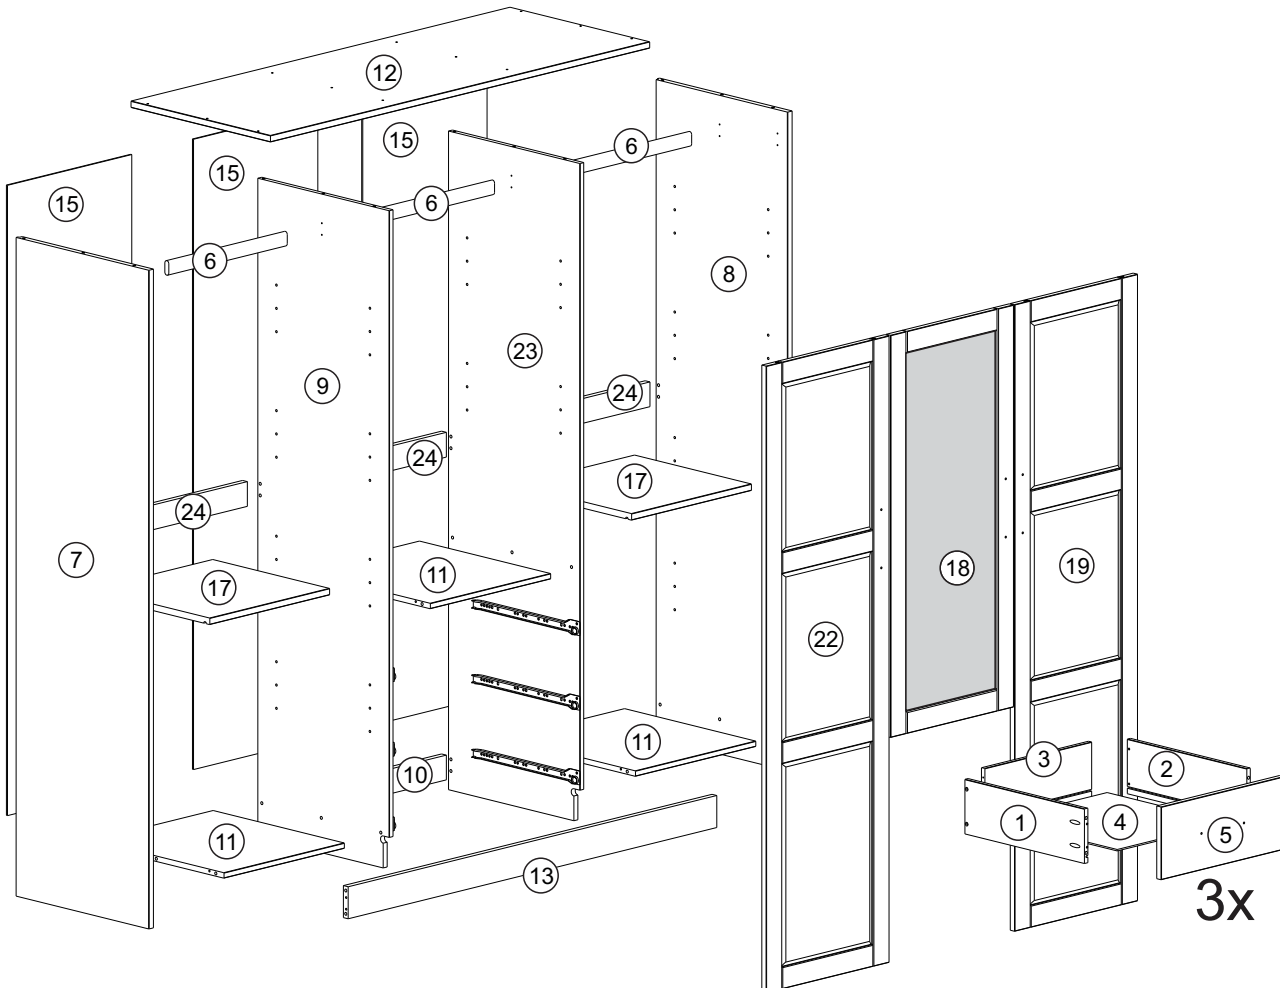

ASSEMBLY INSTRUCTIONS

COSMO 3-DOOR WARDROBE WITH MIRROR AND 3 DRAWERS

SKU 7111 - White

SKU 7112 - Mahogany

SKU 7113 - Mocha

SKU 7116 - Java

SCREWS ARE SHOWN IN ACTUAL SIZE

A1	 4,0x30	54
A4	 3,5x14	24
A9	 3,5x16	52
A16	 4,0x40	12
A25	 M4x25	12
C2	 8,0x25	62
D4		08
D10		06
D16		02
D27		10

E3	 400mm - 15 3/4"	03
E4	 400mm - 15 3/4"	03
F4		09
F5		09
F8		02
F9		01
G1	 10x10	50
G11		08
H12		06
J1		01

01)

A9	 3,5x16	18	D10	 06
C2	 8,0x25	62	F5	 09
	A4	 3,5x14	12	

02)

03)

04)

A1		4,0x30	14
----	---	--------	----