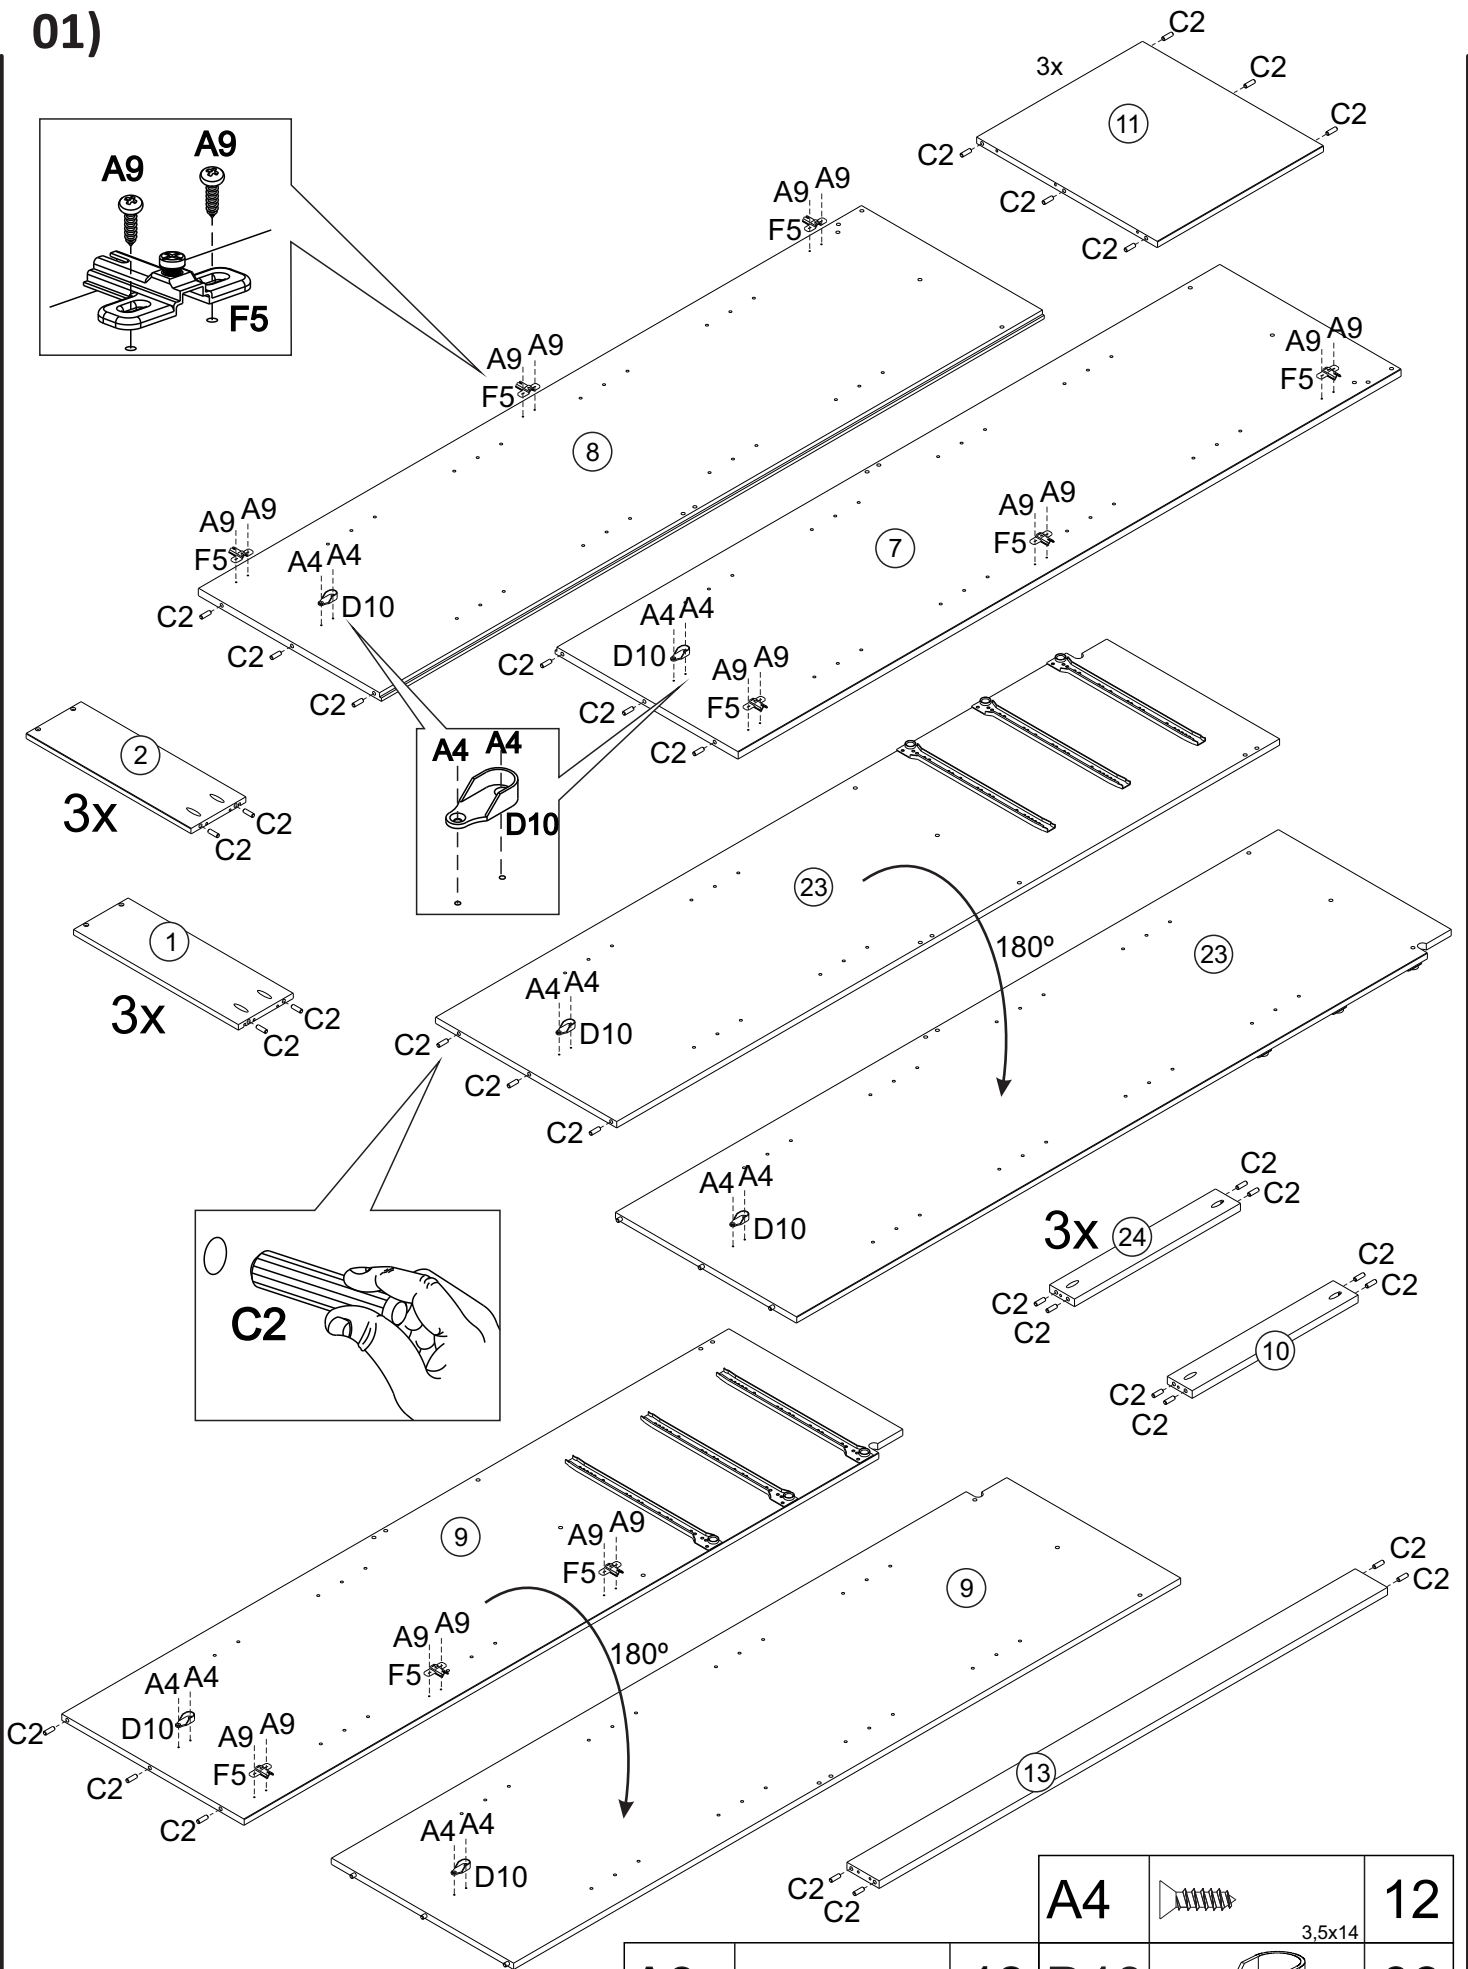

ASSEMBLY INSTRUCTIONS

COSMO 3-DOOR WARDROBE WITH MIRROR AND 3 DRAWERS

SKU 7111 - White

SKU 7112 - Mahogany

SKU 7113 - Mocha

SKU 7116 - Java

SCREWS ARE SHOWN IN ACTUAL SIZE

A1	 4,0x30	54
A4	 3,5x14	24
A9	 3,5x16	52
A16	 4,0x40	12
A25	 M4x25	12
C2	 8,0x25	62
D4		08
D10		06
D16		02
D27		10

E3	 400mm - 15 3/4"	03
E4	 400mm - 15 3/4"	03
F4		09
F5		09
F8		02
F9		01
G1	 10x10	50
G11		08
H12		06
J1		01

01)

A9	 3,5x16	18	D10	 06
C2	 8,0x25	62	F5	 09
	A4	 3,5x14	12	

02)

03)

04)

A1		4,0x30	14
----	---	--------	----

05)

A9		3,5x16	04
D16			02
A16		4,0x40	12

06)

D27		10
G1	 10x10mm	50

07)

G11		08
A9	 3,5x16	10

08)

D4		08
----	---	----

09)

A9	 3,5x16	18	F4		09
----	---	----	----	---	----

10)

A25	 M4x25	04
H12		02

11)

A25	 M4x25	02
H12		01

12)

A1		24						
A4		12	E3		03			
A25		06	E4		03	H12		03