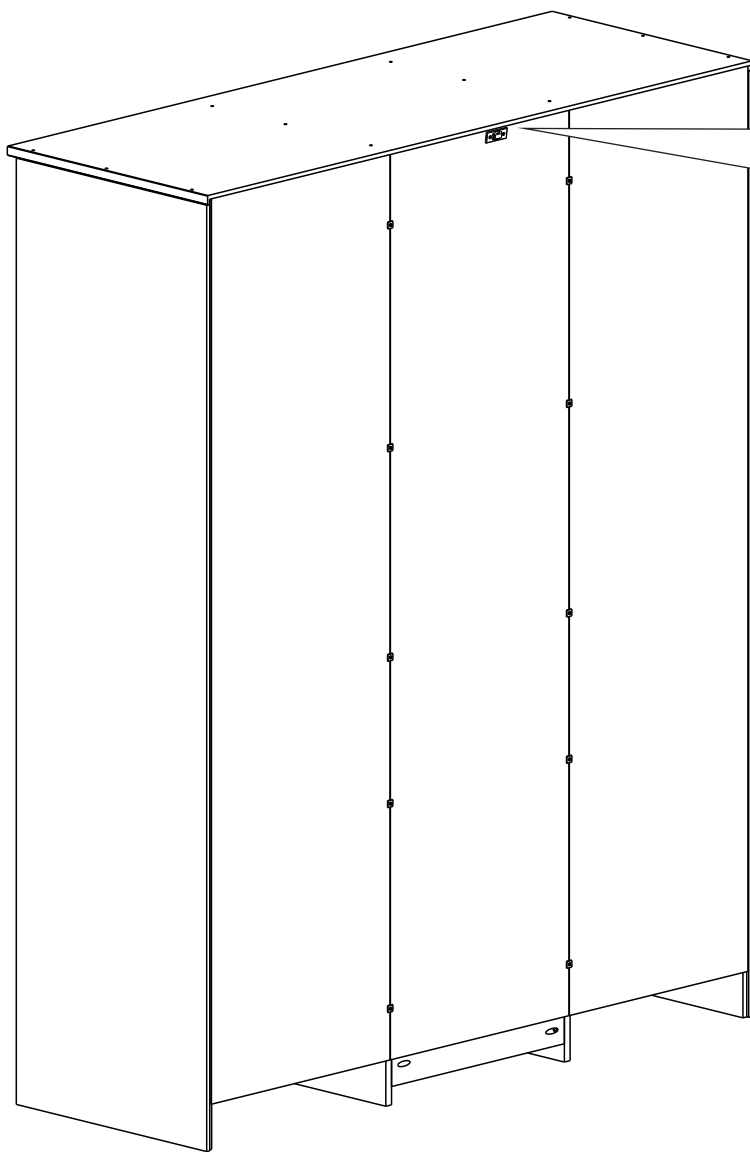

A9	3,5x16	02
F8		02
F9		01