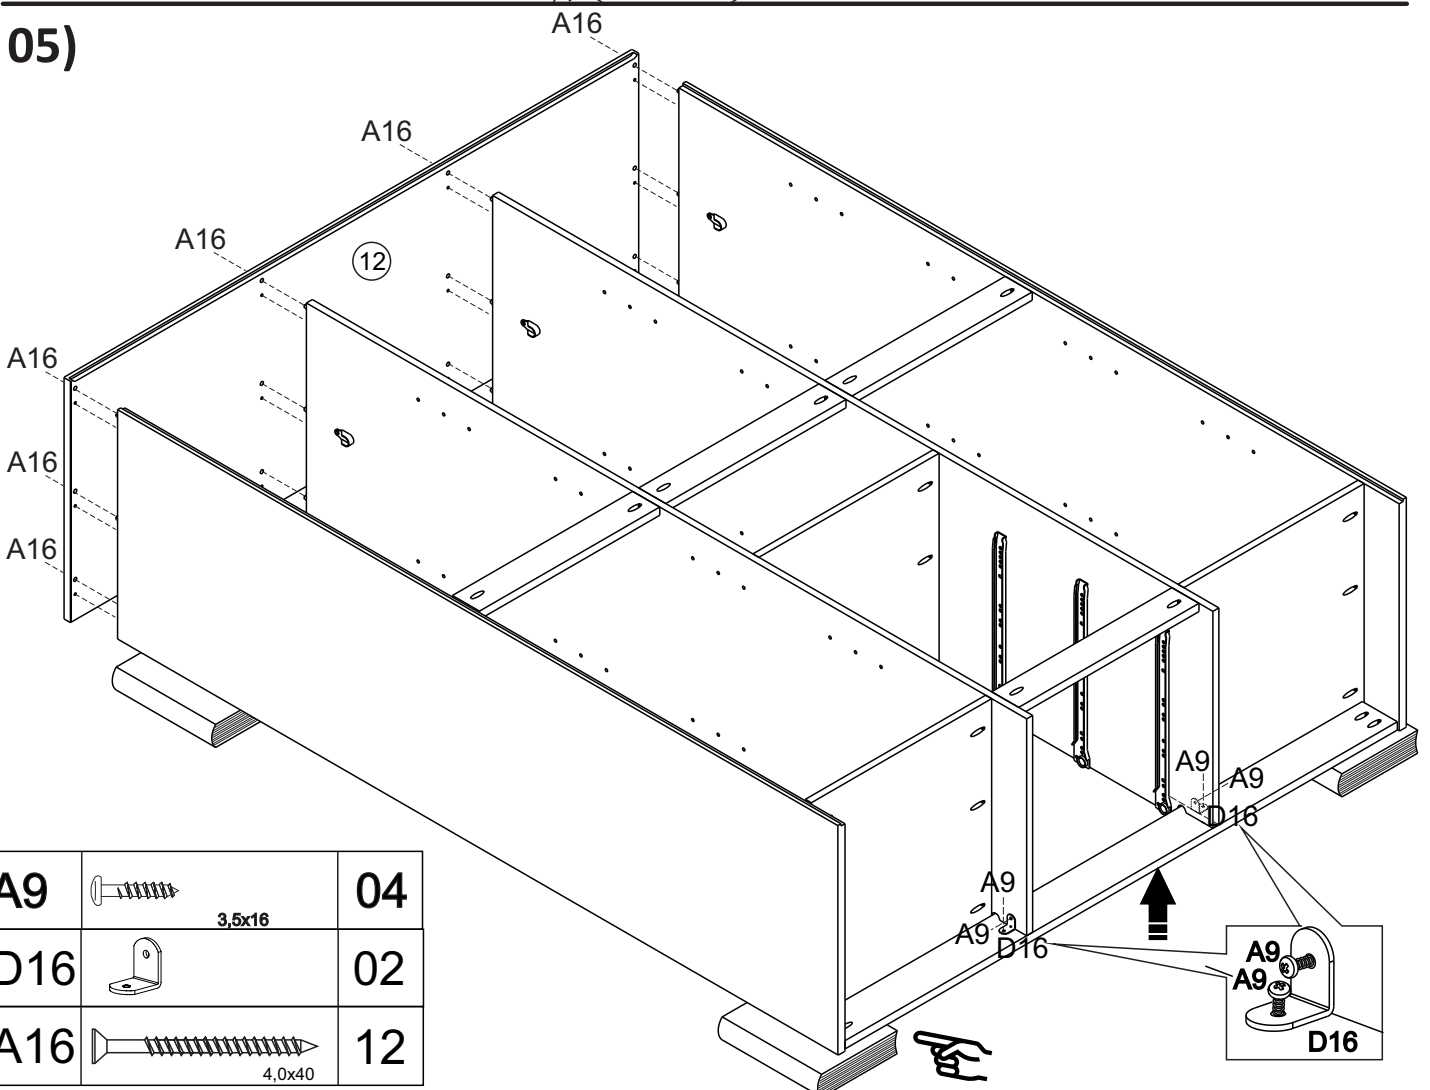

A9		3,5x16	04
D16			02
A16		4,0x40	12