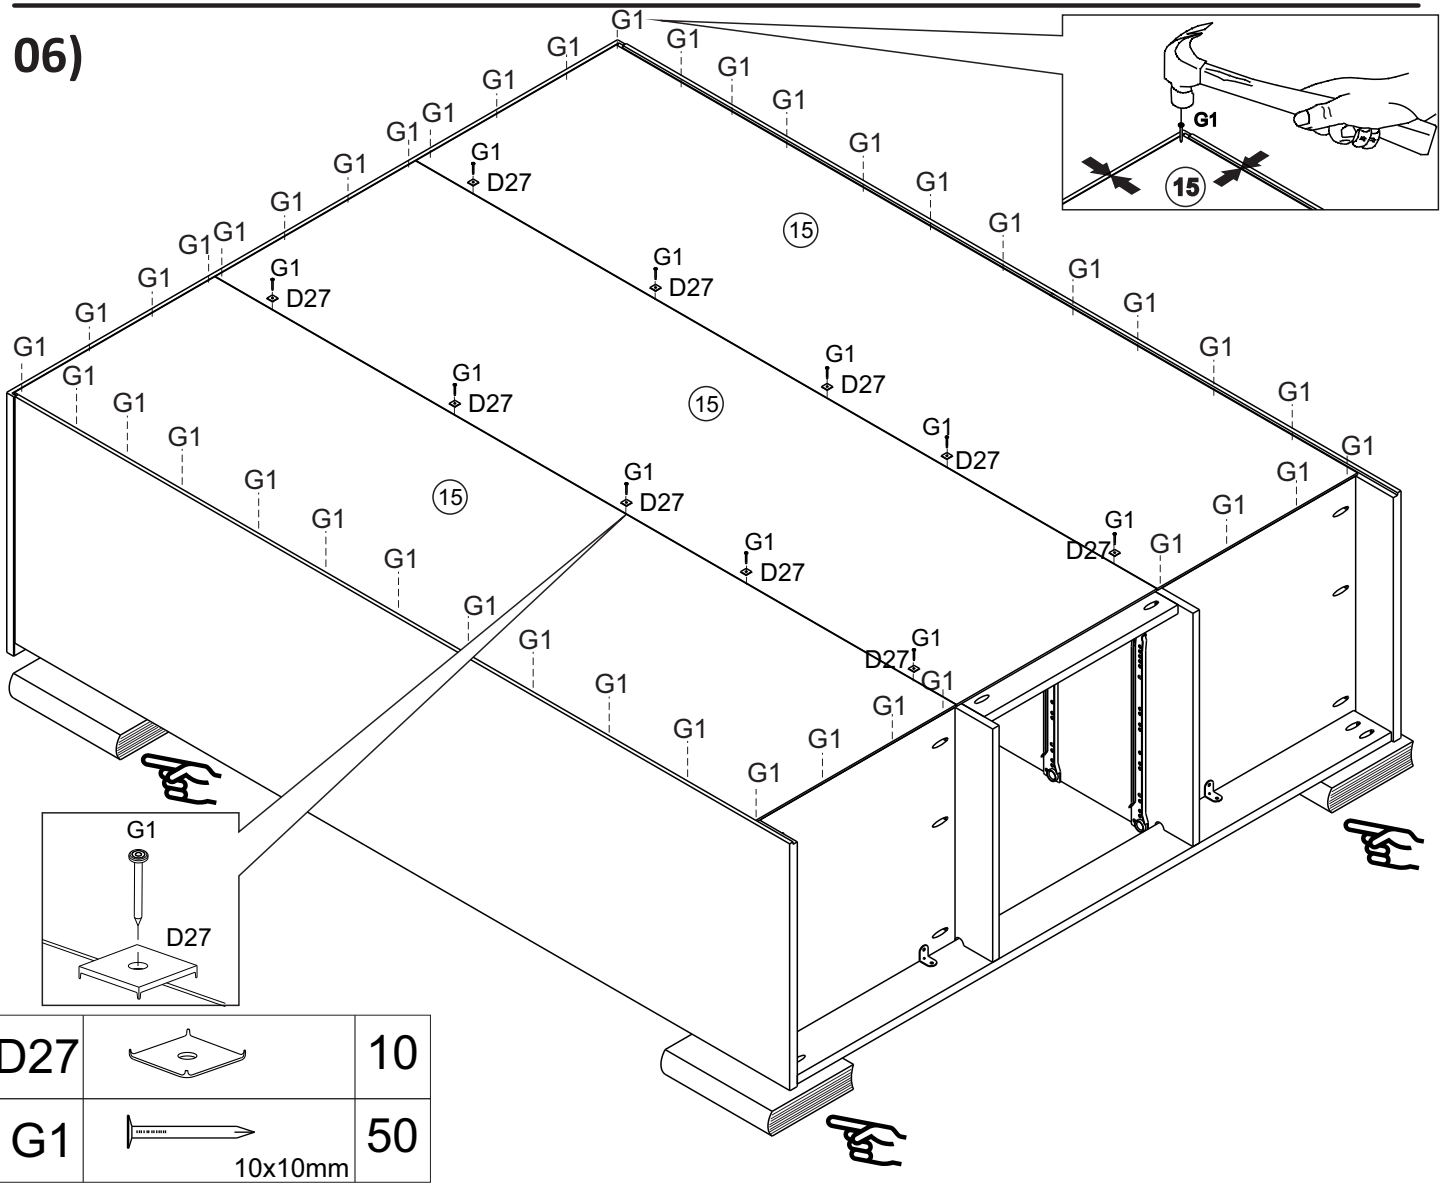

06)

D27		10
G1	 10x10mm	50

07)

G11		08
A9	 3,5x16	10