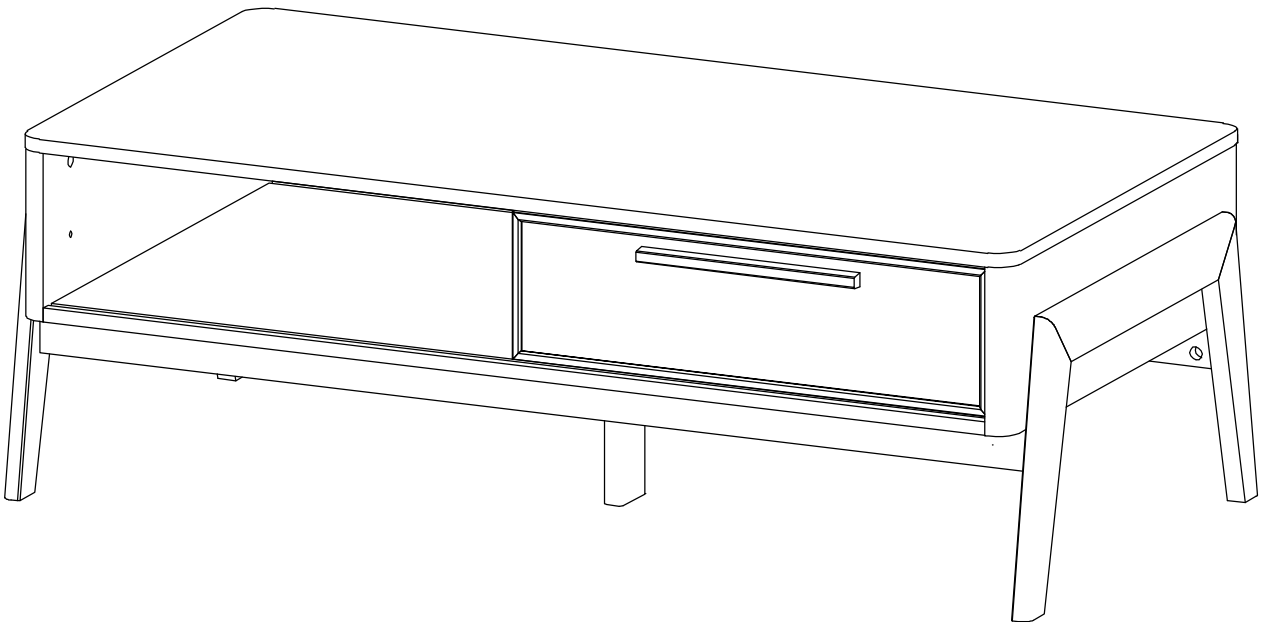

ASSEMBLY INSTRUCTIONS

npd
furniture and more

1340009

**HEATON KD
COFFEE TABLE**

No	Size	Qty
1	1160 x 590 x 15 mm	1
2	1100 x 586 x 15 mm	1
3	588 x 185 x 29 mm	2
4	530 x 170 x 15 mm	1
5	1158 x 50 x 15 mm	2
6	555 x 162 x 18 mm	2
7	199 x 60 x 21 mm	1
8	320 x 583 x 21 mm	2
9	255 x 15 x 15 mm	2