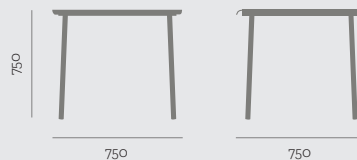

Compact (6 pers.)
140 x 80 cm

Confort (6 pers.)
160 x 100 cm

Confort (8 pers.)
200 x 100 cm

Family (10 pers.)
240 x 100 cm

PATIO - Table café / *coffe table*

PATIO - Tables rectangulaires / *rectangular tables*