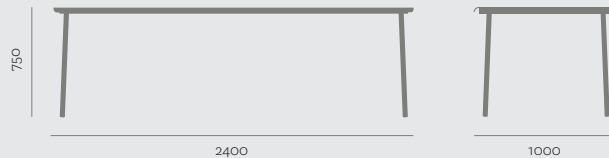

Compact (6 pers.)
140 x 80 cm

Confort (6 pers.)
160 x 100 cm

Confort (8 pers.)
200 x 100 cm

Family (10 pers.)
240 x 100 cm

PATIO - Table café / *coffe table*

PATIO - Tables rectangulaires / *rectangular tables*