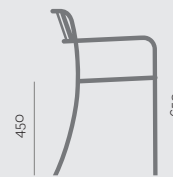

PATIO - Fauteuils / Armchairs

522

450

650

Version full inox

Empilables jusqu'à 8 fauteuils.

Full stainless steel version

Up to 8 armchairs can be stacked.

522

450

650

Version lames inox

Empilables jusqu'à 8 fauteuils.

Stainless steel slatted version

Up to 8 armchairs can be stacked.

PATIO - Fauteuils Lounge / Lounge Armchairs

595

680

420

690

Version lames inox

Empilables jusqu'à 7 fauteuils.

Stainless steel slatted version

Up to 7 armchairs can be stacked.