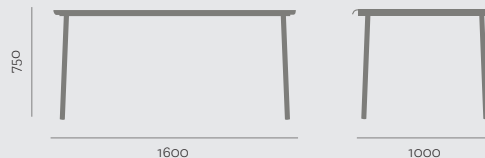

Compact (6 pers.)
140 x 80 cm

Confort (6 pers.)
160 x 100 cm

Confort (8 pers.)
200 x 100 cm

Family (10 pers.)
240 x 100 cm

PATIO - Table café / *coffe table*

PATIO - Tables rectangulaires / *rectangular tables*