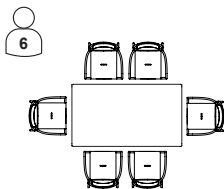

Compact (6 pers.)
140 x 80 cm