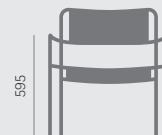

PATIO - Fauteuils / Armchairs

522

450

650

Version full inox

Empilables jusqu'à 8 fauteuils.

Full stainless steel version

Up to 8 armchairs can be stacked.

522

450

650

Version lames inox

Empilables jusqu'à 8 fauteuils.

Stainless steel slatted version

Up to 8 armchairs can be stacked.

PATIO - Fauteuils Lounge / Lounge Armchairs

595

680

420

690

Version lames inox

Empilables jusqu'à 7 fauteuils.

Stainless steel slatted version

Up to 7 armchairs can be stacked.