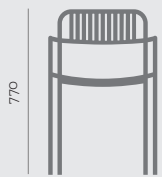

PATIO - Fauteuils / Armchairs

522

450

650

Version full inox

Empilables jusqu'à 8 fauteuils.

Full stainless steel version

Up to 8 armchairs can be stacked.

522

450

650

Version lames inox

Empilables jusqu'à 8 fauteuils.

Stainless steel slatted version

Up to 8 armchairs can be stacked.

PATIO - Fauteuils Lounge / Lounge Armchairs