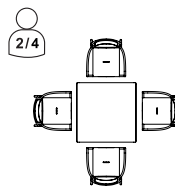

Tables PATIO café

75 X 75 cm

La table PATIO café de format carré 75 x 75 cm a été conçue pour répondre aux besoins des terrasses et des petits espaces. Peu encombrante et robuste, elle est conçue 100% en acier inoxydable. Elle peut être accompagnée de 2, 3 ou 4 fauteuils PATIO de votre choix, les fauteuils pouvant être glissés sous la table sans gêner avec les accoudoirs.

PATIO café Table

75 X 75 cm

PATIO coffee table in a square format 75 x 75 cm has been designed especially for use on terraces and in small spaces. Compact and robust, it is designed in 100% stainless steel version. It can accommodate 2, 3 or 4 PATIO armchairs of your choice, the armchairs can be slid under the table without the armrests catching.