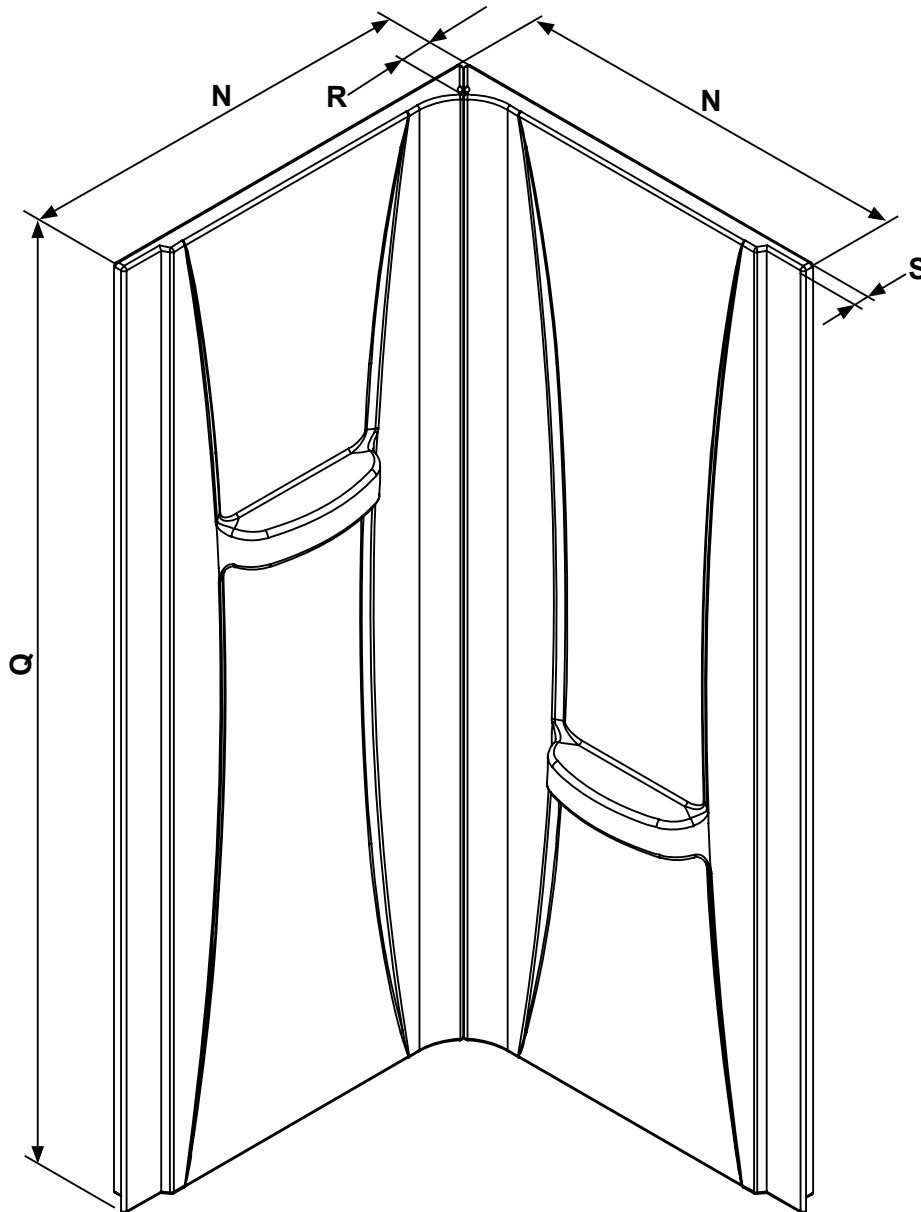

| | Measurements Mesures Medidas | 32" | 34" | 36" | 38" |
|----------|---|---------------------------------|---------------------------------|----------------------------------|----------------------------------|
| N | Wall width Largeur du mur Anchura de la pared | 30 3/4" 781mm | 32 7/8" 835mm | 34 13/16" 884mm | 36 13/16" 935mm |
| Q | Wall height Hauteur du mur Altura de la pared | 73 1/4" 1860mm | 73 1/4" 1860mm | 73 1/4" 1860mm | 73 1/4" 1860mm |
| R | Overall wall thickness Épaisseur totale de la paroi Espesor total de la pared | 2 13/16" 71mm | 2 13/16" 71mm | 2 13/16" 71mm | 2 13/16" 71mm |
| S | Wall thickness Épaisseur de la paroi Grosor de la pared | 15/16" 23mm | 15/16" 23mm | 15/16" 23mm | 15/16" 23mm |

Measures: inch [millimeter]
 Mesures: pouce [millimètre]
 Medidas: pulgadas [milímetros]