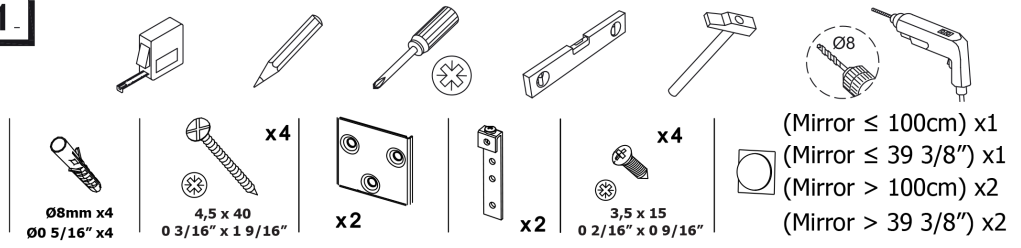

17/05/17

ESPEJOS/MIRRORS

144373

- **E** No retirar protecciones hasta que el espejo esté instalado
- **UK** NO TAKE OFF THE PROTECTIONS UNTIL THE MIRROR IS INSTALLED
- **D** Schutz nicht zurücksiehen, bis der Spiegel ist verpackt!
- **F** NE PAS RETIRER LA PROTECTION TANT QUE LE MIROIR N'EST PAS INSTALLÉ.
- **GR** ΜΗΝ ΑΦΑΙΡΕΙΤΕ ΤΑ ΠΡΟΣΤΑΤΕΥΤΙΚΑ ΜΕΧΡΙ ΤΗΝ ΤΟΠΟΘΕΤΗΣΗ ΤΟΥ ΚΑΘΡΕΠΤΗ
- **NL** Verwijder de protectie niet tot dat de spiegel is geïnstalleerd
- **H** A VÉDŐCSOMAGOLÁST A TÜKÖR FELHELYEZÉSÉIG KÉRJÜK MEGŐRIZNI
- **I** Non ritirare protezioni fino a che lo specchio sia installato
- **NO** Ikke fjern beskyttelsen før speilet er montert opp
- **RU** Не удалять элементы защиты до завершения установки зеркала
- **PL** Nie zdejmować zabezpieczenia dopóki lustro nie będzie zamontowane!!!

01.

02.

03.

Collection
Installation
Instructions

Model |
Mirror

Dimensions Metric
1 inch = 2.54 cm
1 inch = 25.4 mm

WS® BATH COLLECTIONS
1051 Lea Drive - Colleagueville, PA 19426
Tel. 215 513 9400 - Fax 610 831 0215
www.wsbathcollections.com - info@wsbathcollections.com