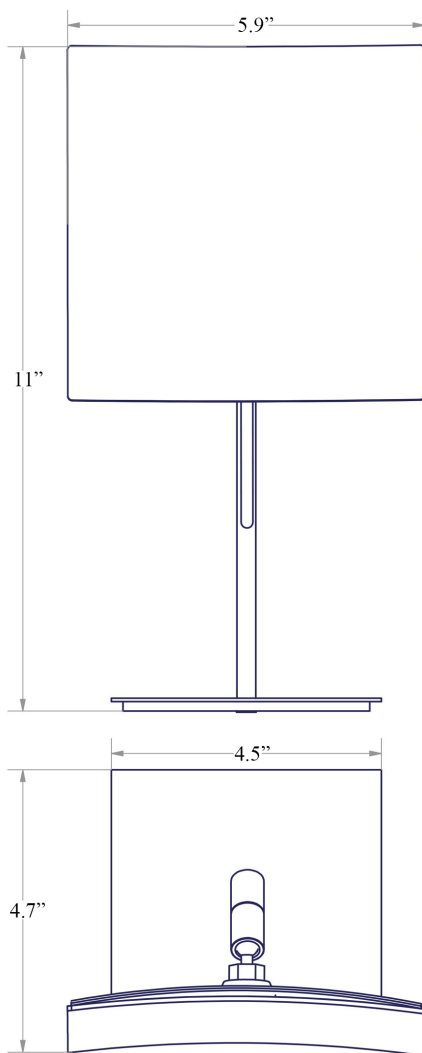

## Mevedo | 5593

Specchietto ingranditore quadro da tavolo in acciaio inox.

Freestanding stainless steel square magnifying mirror.

Collection  
Mevedo

Model |  
Mevedo 5593

Dimensions Metric

1 inch = 2.54 cm  
1 inch = 25.4 mm