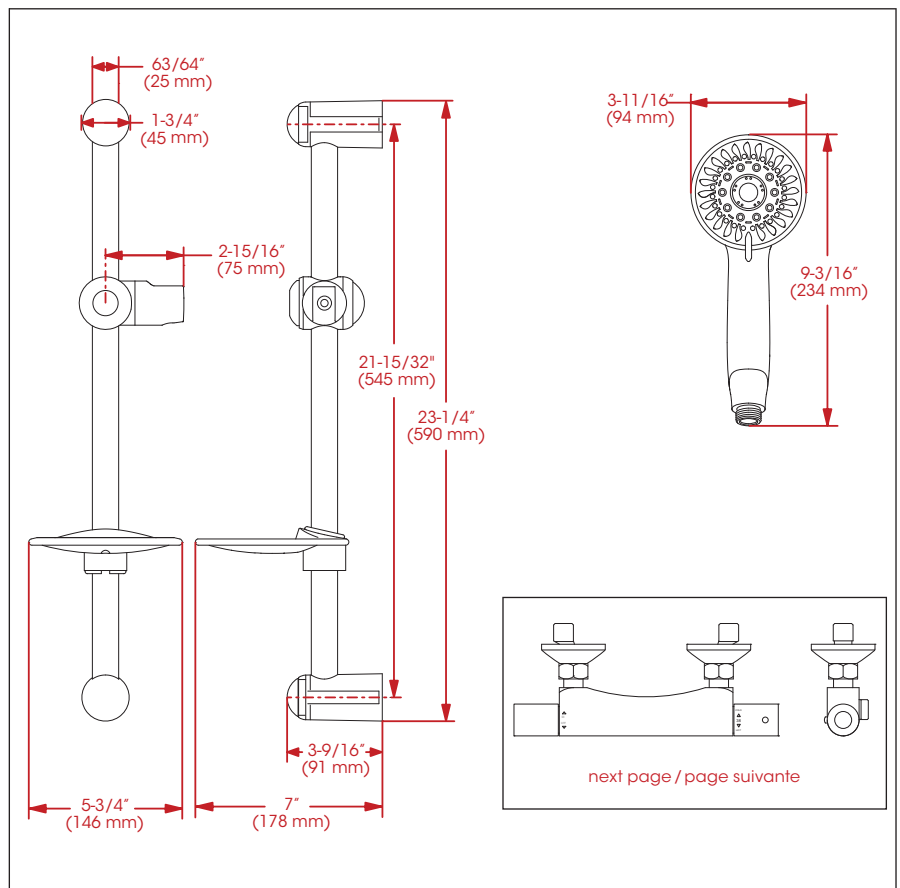

next page
for description
page suivante
pour description