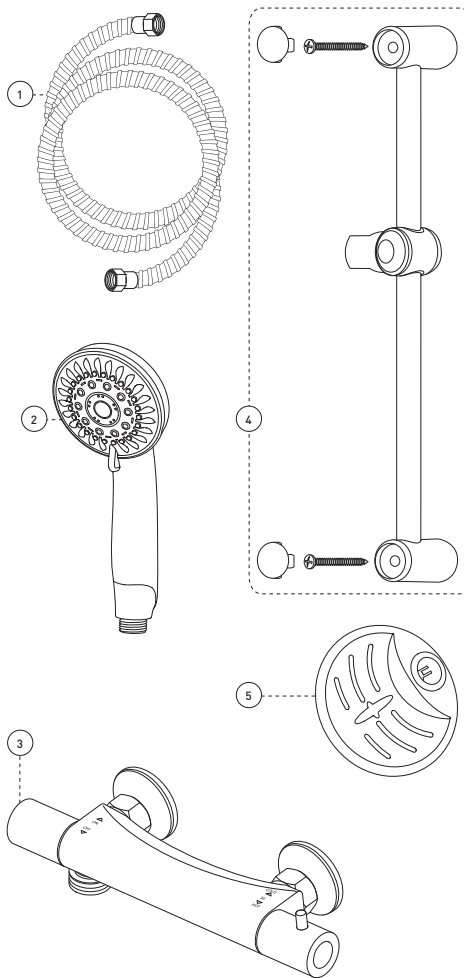

Style: **SYMPHONY**

Thermostatic Valve with Hand Shower Sliding Bar Kit
Valve thermostatique avec ensemble de douche à main sur glissière

Hand Shower Sliding Bar Kit

Ensemble de douche à main sur glissière

No	Description		Part Pièce
1	Hose	Tuyau	96179
2	Hand shower	Douche à main	FCSPS2005
3	Thermostatic valve	Valve thermostatique	ACT99CP
4	Sliding bar kit	Ensemble de barre à glissière	B90-100
5	Soap holder	Porte-savon	B93-001