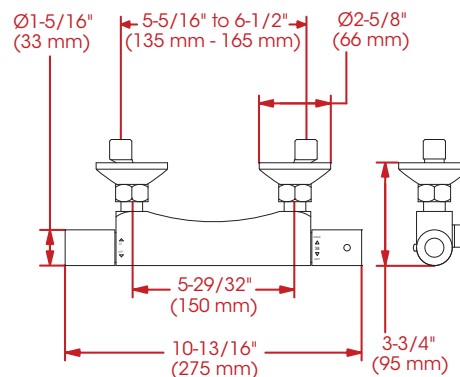

Style: **SYMPHONY**

Thermostatic Valve with Hand Shower Sliding Bar Kit
Valve thermostatique avec ensemble de douche à main sur glissière

Features

- 5-5/16 to 6-1/2" c/c exposed installation
- Temperature adjustable from 34° to 38°C by handle and adjustable from 39° to 43°C by pressing security button on ring
- Automatic flow shut off when cold water supply is interrupted
- Separate flow and temperature control handles
- Built-in check valves
- Solid brass body
- Off-centered 1/2" IPS connections

Cartridges

- Ceramic 1/4 turn (FC9K2LH-3)
- Thermostatic (FCCART001)

Finish

- Polished chrome

Caractéristiques

- Installation exposée à entraxe variant de 5-5/16 à 6-1/2 pouces c/c
- Température ajustable de 34 à 38°C par la poignée et de 39 à 43°C en maintenant la butée de sécurité sur l'anneau
- Fermeture automatique du débit si l'alimentation d'eau froide est interrompue
- Poignées de contrôle de volume et de température indépendantes
- Soupapes anti-retour intégrées
- Corps en laiton massif
- Raccordements excentrés 1/2 pouce IPS

Cartouches

- Céramique 1/4 de tour (FC9K2LH-3)
- Thermostatique (FCCART001)

Fini

- Chrome poli

This product is covered by a limited lifetime warranty. Consult our website for complete details.

Ce produit est couvert par une garantie à vie limitée. Consultez notre site internet pour tous les détails.