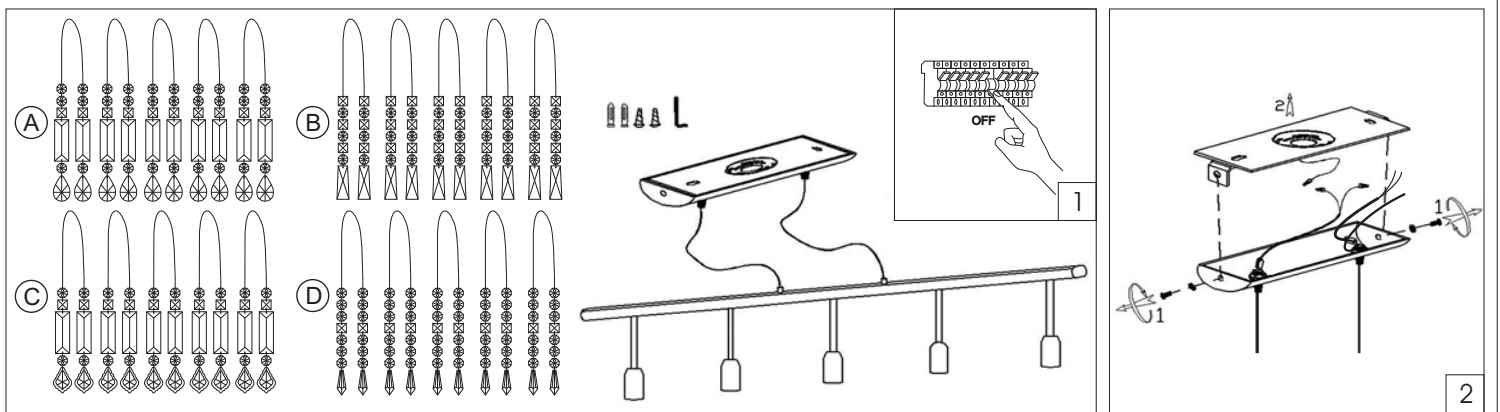

SAF-44-5

BULB/AMPOULE
5 x MAX. 60W E12
(not included/non include)

PRE-MEASURE FOR DESIRED HEIGHT AND USE STRAIN-RELIEF INSIDE CANOPY TO HOLD FIXTURE AT DESIRED LEVEL.

PRÉMESURER POUR LA HAUTEUR DÉSIRÉE ET UTILISER RELIEF À L'INTÉRIEUR DU COUVERCLE POUR MAINTENIR LE MONTAGE À LA HAUTEUR DÉSIRÉE

THIS WIRE IS FOR GROUNDING PURPOSE ONLY.

CE FIL EST UTILISÉ POUR FIL DE MISE A LA TERRE SEULEMENT.

REMOVE GROUND WIRE LABEL AFTER LAMP INSTALLED.

RETIRER L'ÉTIQUETTE DU FIL DE MISE A LA TERRE APRES L'INSTALLATION.