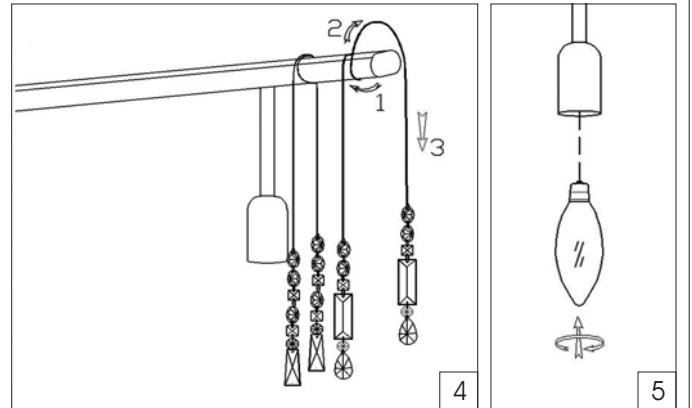

SAF-44-5

BULB/AMPOULE
5 x MAX. 60W E12
(not included/non include)

PRE-MEASURE FOR DESIRED HEIGHT AND USE STRAIN-RELIEF INSIDE CANOPY TO HOLD FIXTURE AT DESIRED LEVEL.

PRÉMESURER POUR LA HAUTEUR DÉSIRÉE ET UTILISER RELIEF À L'INTÉRIEUR DU COUVERCLE POUR MAINTENIR LE MONTAGE À LA HAUTEUR DÉSIRÉE

THIS WIRE IS FOR GROUNDING PURPOSE ONLY.

CE FIL EST UTILISÉ POUR FIL DE MISE A LA TERRE SEULEMENT.

REMOVE GROUND WIRE LABEL AFTER LAMP INSTALLED.

RETIRER L'ÉTIQUETTE DU FIL DE MISE A LA TERRE APRES L'INSTALLATION.