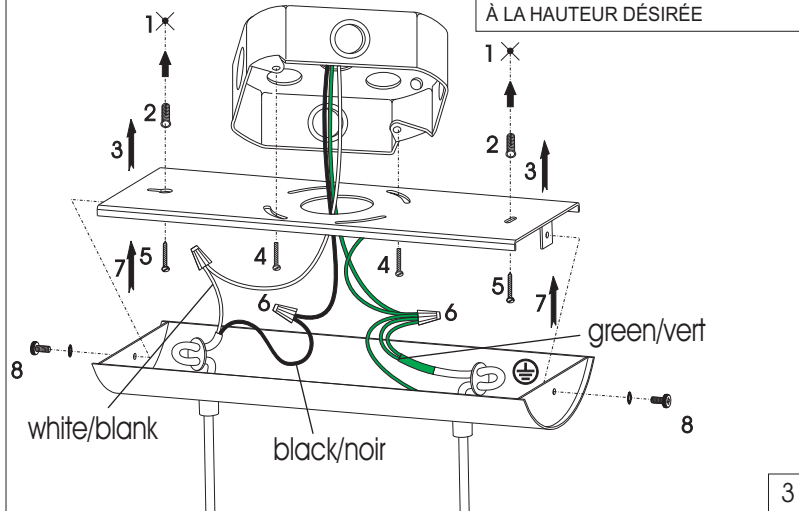

SAF-44-5

BULB/AMPOULE
5 x MAX. 60W E12
(not included/non include)

PRE-MEASURE FOR DESIRED HEIGHT AND USE STRAIN-RELIEF INSIDE CANOPY TO HOLD FIXTURE AT DESIRED LEVEL.

PRÉMESURER POUR LA HAUTEUR DÉSIRÉE ET UTILISER RELIEF À L'INTÉRIEUR DU COUVERCLE POUR MAINTENIR LE MONTAGE À LA HAUTEUR DÉSIRÉE

THIS WIRE IS FOR GROUNDING PURPOSE ONLY.

CE FIL EST UTILISÉ POUR FIL DE MISE A LA TERRE SEULEMENT.

REMOVE GROUND WIRE LABEL AFTER LAMP INSTALLED.

RETIRER L'ÉTIQUETTE DU FIL DE MISE A LA TERRE APRES L'INSTALLATION.