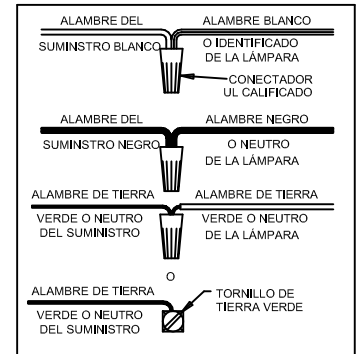

Instrucciones de ensamblaje e instalación

Precaución: Lea cuidadosamente las instrucciones y desconecte la electricidad del cortacircuitos principal antes de iniciar la instalación.

*****

ADVERTENCIA - SI CON ESTE APLIQUE SE USAN DISPOSITIVOS DE CONTROL ESPECIALES, DEBE SEGUIR LAS INSTRUCCIONES DETALLADAMENTE PARA GARANTIZAR EL CUMPLIMIENTO ESTRICTO CON EL CODIGO NACIONAL DE ELECTRICIDAD (N.E.C.) SI TIEN PREGUNTAS, COMUNIQUESE CON UN ELECTRICISTA CALIFICADO.

PRECAUCIÓN - El vidrio es frágil; tenga cuidado al manipular la(s) bombilla(s) o los otros componentes de vidrio.

ADVERTENCIA - Este producto contiene sustancias químicas que según el Estado de California causa cáncer, defectos de nacimiento y (o) daño al sistema reproductor. Lavarse bien las manos después de instalar, manipular, limpiar o tocar de manera alguna este producto.

*****

NOTA: SI EL APARATO DE LUZ ESTÁ EQUIPADO CON UN TOMACORRIENTE DE PUESTA A TIERRA POR CONVENIENCIA, LOS ALAMBRES DEL SUMINISTRO ELÉCTRICO DEBEN CONECTARSE A UN INTERRUPTOR DE CIRCUITO DE PUESTA A TIERRA, LO CUAL EVITA UN CHOQUE ELÉCTRICO AL ENCHUFAR CUALQUIER DISPOSITIVO EN EL TOMACORRIENTE DE PUESTA A TIERRA POR CONVENIENCIA.