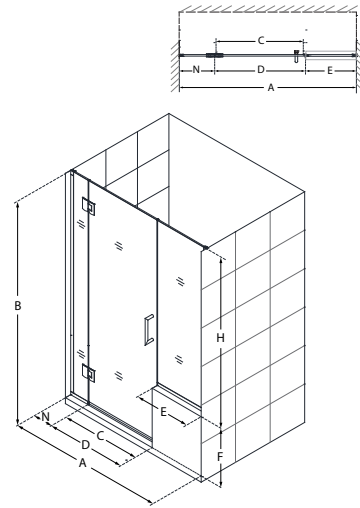

Configuration M2 (with 6" panel)

SKU	A MODEL WIDTH	B MODEL HEIGHT	C ACCESS WIDTH	D DOOR WIDTH	E INLINE BUTTRESS PANEL WIDTH	F BUTTRESS WALL HEIGHT	H BUTTRESS GLASS HEIGHT	N HINGE PANEL WIDTH	-01 CHROME	-04 BRUSHED NICKEL	-06 OIL RUBBED BRONZE	-09 SATIN BLACK
D1232434	53" - 53 1/2"	72"	22"	23"	24"	38"	34"	6"	-	-	-	-
D1232436	53" - 53 1/2"	72"	22"	23"	24"	36"	36"	6"	-	-	-	-
D1242434	54" - 54 1/2"	72"	23"	24"	24"	38"	34"	6"	-	-	-	-
D1242436	54" - 54 1/2"	72"	23"	24"	24"	36"	36"	6"	-	-	-	-
D1252434	55" - 55 1/2"	72"	24"	25"	24"	38"	34"	6"	-	-	-	-
D1252436	55" - 55 1/2"	72"	24"	25"	24"	36"	36"	6"	-	-	-	-
D1262434	56" - 56 1/2"	72"	25"	26"	24"	38"	34"	6"	-	-	-	-
D1262436	56" - 56 1/2"	72"	25"	26"	24"	36"	36"	6"	-	-	-	-
D1272434	57" - 57 1/2"	72"	26"	27"	24"	38"	34"	6"	-	-	-	-
D1272436	57" - 57 1/2"	72"	26"	27"	24"	36"	36"	6"	-	-	-	-
D1282434	58" - 58 1/2"	72"	27"	28"	24"	38"	34"	6"	-	-	-	-
D1282436	58" - 58 1/2"	72"	27"	28"	24"	36"	36"	6"	-	-	-	-
D1233034	59" - 59 1/2"	72"	22"	23"	30"	38"	34"	6"	-	-	-	-
D1292434	59" - 59 1/2"	72"	28"	29"	24"	38"	34"	6"	-	-	-	-
D1233036	59" - 59 1/2"	72"	22"	23"	30"	36"	36"	6"	-	-	-	-
D1292436	59" - 59 1/2"	72"	28"	29"	24"	36"	36"	6"	-	-	-	-
D1243034	60" - 60 1/2"	72"	23"	24"	30"	38"	34"	6"	-	-	-	-
D1302434	60" - 60 1/2"	72"	29"	30"	24"	38"	34"	6"	-	-	-	-
D1243036	60" - 60 1/2"	72"	23"	24"	30"	36"	36"	6"	-	-	-	-
D1302436	60" - 60 1/2"	72"	29"	30"	24"	36"	36"	6"	-	-	-	-
D1253034	61" - 61 1/2"	72"	24"	25"	30"	38"	34"	6"	-	-	-	-
D1253036	61" - 61 1/2"	72"	24"	25"	30"	36"	36"	6"	-	-	-	-
D1263034	62" - 62 1/2"	72"	25"	26"	30"	38"	34"	6"	-	-	-	-
D1263036	62" - 62 1/2"	72"	25"	26"	30"	36"	36"	6"	-	-	-	-
D1273034	63" - 63 1/2"	72"	26"	27"	30"	38"	34"	6"	-	-	-	-
D1273036	63" - 63 1/2"	72"	26"	27"	30"	36"	36"	6"	-	-	-	-