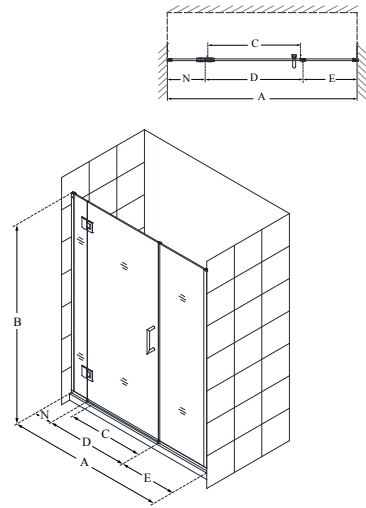

Configuration M1 (with 6" panel)

SKU	A MODEL WIDTH	B MODEL HEIGHT	C ACCESS WIDTH	D DOOR WIDTH	E INLINE PANEL WIDTH	N HINGE PANEL WIDTH	-01 CHROME	-04 BRUSHED NICKEL	-06 OIL RUBBED BRONZE	-09 SATIN BLACK
D1230672	35" - 35 1/2"	72"	22"	23"	6"	6"	-	-	-	-
D12306572	35 1/2" - 36"	72"	22"	23"	6 1/2"	6"	-	-	-	-
D1240672	36" - 36 1/2"	72"	23"	24"	6"	6"	-	-	-	-
D12406572	36 1/2" - 37"	72"	23"	24"	6 1/2"	6"	-	-	-	-
D1250672	37" - 37 1/2"	72"	24"	25"	6"	6"	-	-	-	-
D12506572	37 1/2" - 38"	72"	24"	25"	6 1/2"	6"	-	-	-	-
D1260672	38" - 38 1/2"	72"	25"	26"	6"	6"	-	-	-	-
D12606572	38 1/2" - 39"	72"	25"	26"	6 1/2"	6"	-	-	-	-
D1270672	39" - 39 1/2"	72"	26"	27"	6"	6"	-	-	-	-
D12706572	39 1/2" - 40"	72"	26"	27"	6 1/2"	6"	-	-	-	-
D1280672	40" - 40 1/2"	72"	27"	28"	6"	6"	-	-	-	-
D12806572	40 1/2" - 41"	72"	27"	28"	6 1/2"	6"	-	-	-	-
D1290672	41" - 41 1/2"	72"	28"	29"	6"	6"	-	-	-	-
D12906572	41 1/2" - 42"	72"	28"	29"	6 1/2"	6"	-	-	-	-
D1300672	42" - 42 1/2"	72"	29"	30"	6"	6"	-	-	-	-
D13006572	42 1/2" - 43"	72"	29"	30"	6 1/2"	6"	-	-	-	-
D1231472	43" - 43 1/2"	72"	22"	23"	14"	6"	-	-	-	-
D12314572	43 1/2" - 44"	72"	22"	23"	14 1/2"	6"	-	-	-	-
D1241472	44" - 44 1/2"	72"	23"	24"	14"	6"	-	-	-	-
D12414572	44 1/2" - 45"	72"	23"	24"	14 1/2"	6"	-	-	-	-
D1251472	45" - 45 1/2"	72"	24"	25"	14"	6"	-	-	-	-
D12514572	45 1/2" - 46"	72"	24"	25"	14 1/2"	6"	-	-	-	-
D1261472	46" - 46 1/2"	72"	25"	26"	14"	6"	-	-	-	-
D12614572	46 1/2" - 47"	72"	25"	26"	14 1/2"	6"	-	-	-	-
D1271472	47" - 47 1/2"	72"	26"	27"	14"	6"	-	-	-	-
D12714572	47 1/2" - 48"	72"	26"	27"	14 1/2"	6"	-	-	-	-