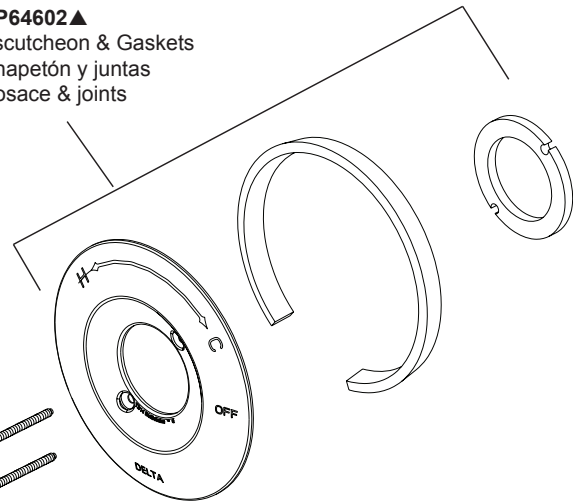

WOODHURST®

Models/Modelos/Modèles
T14032, T14232 & T14432

RP72856▲
Showerhead
Cabeza de Rogadora
Pomme de Douche

RP6023▲
Shower Arm
Brazo de la Rogadora
Tuyau de Pomme de Douche

RP6025▲
Shower Flange
Pestaña de la Rogadora
Collerette

RP64602▲
Escutcheon & Gaskets
Chapetón y juntas
Rosace & joints

RP196▲
Trim Screws
Atornillos de Franja
Vis de Finition

RP12630▲
For Longer Screws
Para Tornillos Más Grandes
Pour Vis Plus Longues

RP23336
O-Ring
Anillo "O"
Joint Torique

RP46074
Valve Cartridge
Válvula de Cartucho
Cartouche

RP39407▲
Trim Sleeve & Spacer
Manga de Franja y Separadores
Manchon de Finition et
Pièce D'espacement

RP14414
O-Rings
Anillo "O"
Joint Toriques

RP4993
Seats & Springs
Asientos y Resortes
Sièges et Ressorts

RP53237▲
Tub Spout/Non Diverter
Tubo de Salida para
Bañera/Sin Desviador
Bec/Sans Dérivation