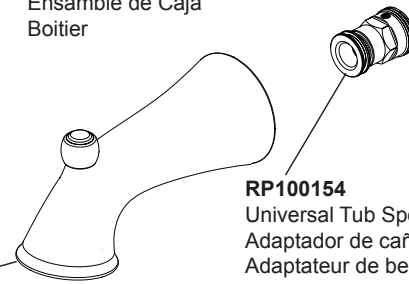

WOODHURST®

Models/Modelos/Modèles
T14032, T14232 & T14432

RP72856▲
Showerhead
Cabeza de Rogadora
Pomme de Douche

RP6023▲
Shower Arm
Brazo de la Rogadora
Tuyau de Pomme de Douche

RP6025▲
Shower Flange
Pestaña de la Rogadora
Collerette

RP46071
Cap Assembly
Ensamble de Tapón
Soupape

RP46071
Housing Assembly
Ensamble de Caja
Boitier

RP29569
Spacer
Separadores
Pièce D'espacement

RP16497
Set Screw
Tornillo de Ajuste
Vis de Calage

RP79749▲
Button

RP94115▲
Handle Assembly
Ensamble de la Manija
Poignée

RP100154
Universal Tub Spout Adapter
Adaptador de caño de bañera universal
Adaptateur de bec de baignoire universel

RP92932▲
Tub Spout/Pull-Up Diverter
Tubo de Salida para Bañera/
Botón Desviador de Alzar
Bec/avec dérivation à tirette

RP53237▲
Tub Spout/Non Diverter
Tubo de Salida para
Bañera/Sin Desviador
Bec/Sans Dérivation