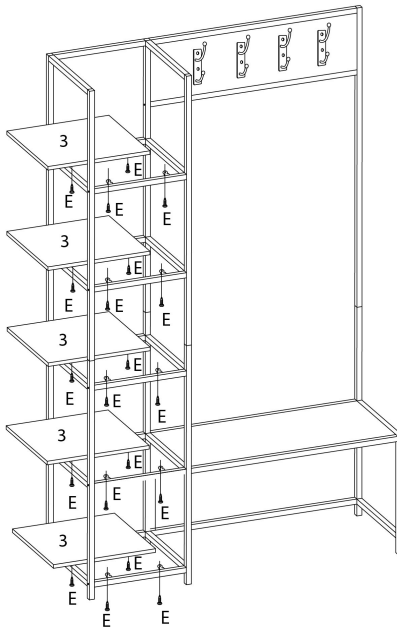

ÉTAPE / STEP 4