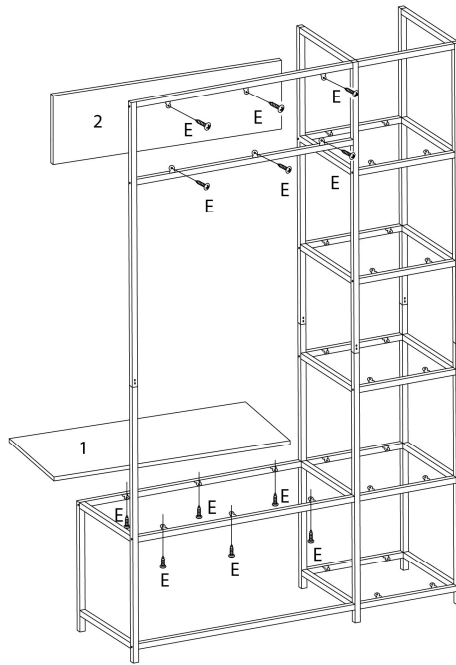

ÉTAPE / STEP 3