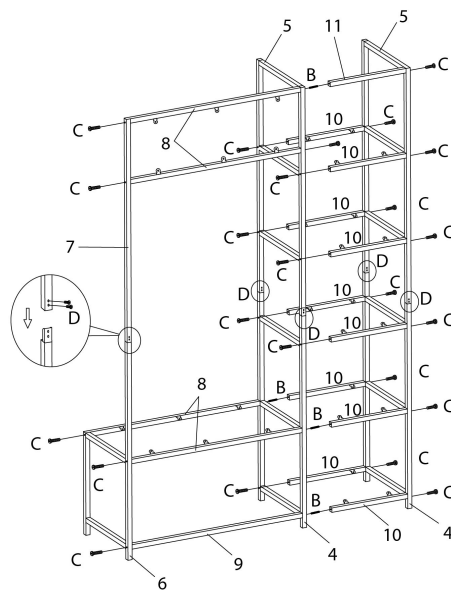

ÉTAPE / STEP 2