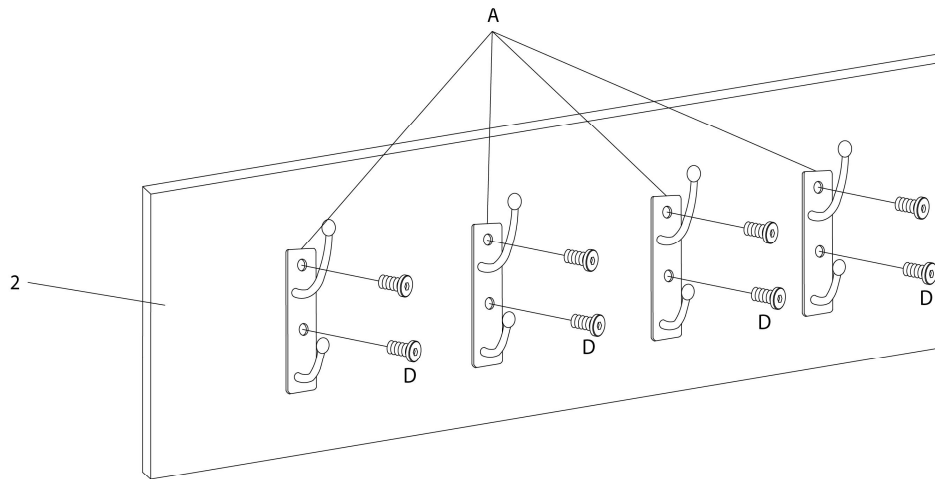

LISTE DES PIÈCES
PARTS LIST

PIÈCE / PART #	IMAGE	DESCRIPTION	QTY / QTÉ
6		METAL LEG PATTE EN METAL	1
7		METAL TUBE TUBE EN MÉTAL	1
8		SUPPORT BAR BARRE DE SOUTIEN	4
9		SUPPORT BAR BARRE DE SOUTIEN	1
10		SHELF SUPPORT BAR BARRE DE SOUTIEN POUR TABLETTE	10

LISTE DES PIÈCES
PARTS LIST

PIÈCE / PART #	IMAGE	DESCRIPTION	QTY / QTÉ
11		TOP STRETCHER CHÂSSIS SUPÉRIEUR	1

LISTE DES PIÈCES DE MONTAGE
HARDWARE LIST

PIÈCE / PART #	IMAGE	DESCRIPTION	QTY / QTÉ
A		HOOK CROCHET	4
B		THREADED ROD - 1/4" X 2 3/8" TIGE FILETÉE - 1/4" X 2 3/8"	4
C		ASSEMBLING BOLT - 1/4" X 1 5/8" BOULON D'ASSEMBLAGE - 1/4" X 1 5/8"	23
D		ASSEMBLING BOLT - 1/4" X 3/8" BOULON D'ASSEMBLAGE - 1/4" X 3/8"	18
E		ASSEMBLING SCREW - 1/8" X 1/2" VIS D'ASSEMBLAGE - 1/8" X 1/2"	32

LISTE DES PIÈCES DE MONTAGE
HARDWARE LIST

PIÈCE / PART #	IMAGE	DESCRIPTION	QTY / QTÉ
F		HEX KEY CLÉ HEXAGONALE	1

OUTIL DE VÉRIFICATION DE DIMENSIONS DES PIÈCES
HARDWARE DIMENSIONS VERIFICATION TOOL

ÉTAPE / STEP 1

ÉTAPE / STEP 2

ÉTAPE / STEP 3

ÉTAPE / STEP 4

ÉTAPE / STEP 5