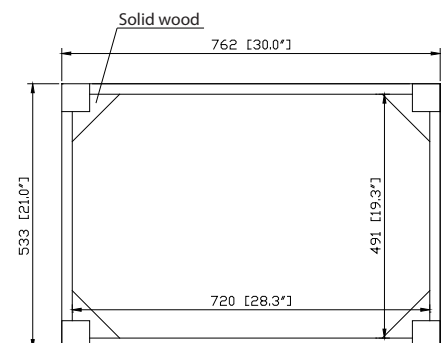

Colors / Couleurs

- Brushed Oak / Chêne brossé

Nominal Dimension / Dimension Nominale

- 30W x 21D x 34H inches | 762 x 533 x 864 mm

Product Diagrams / Diagrammes Produit

Front / Devant

Back / Derrière

Side / Côté