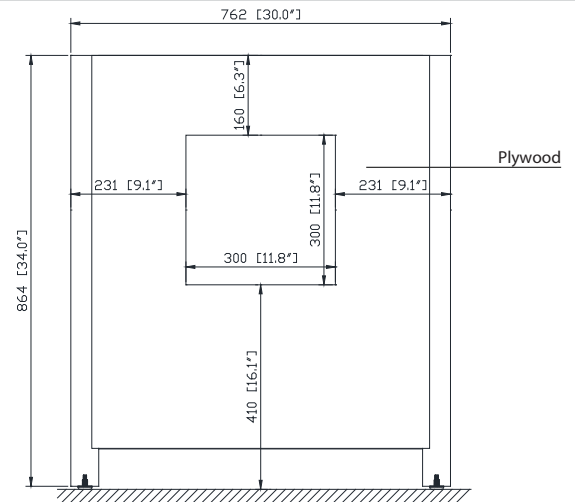

Colors / Couleurs

- Brushed Oak / Chêne brossé

Nominal Dimension / Dimension Nominale

- 30W x 21D x 34H inches | 762 x 533 x 864 mm

Product Diagrams / Diagrammes Produit

Front / Devant

Back / Derrière

Side / Côté