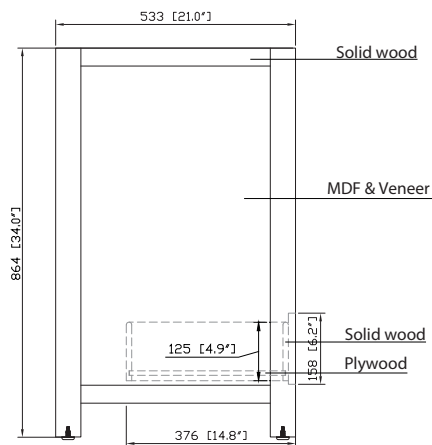

Colors / Couleurs

- Brushed Oak / Chêne brossé

Nominal Dimension / Dimension Nominale

- 30W x 21D x 34H inches | 762 x 533 x 864 mm

Product Diagrams / Diagrammes Produit

Front / Devant

Back / Derrière

Side / Côté