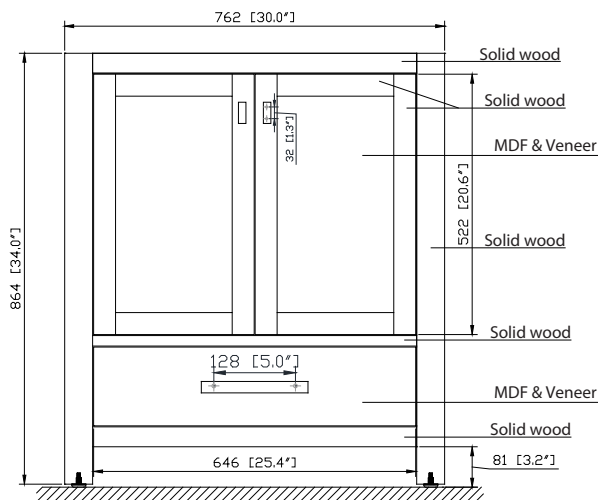

Avanity

MODERO-V30-OA

Features

- Solid poplar wood frame, Oak veneer MDF
- 2 soft-close doors
- 1 soft-close drawer
- Black finish hardware
- Adjustable height levelers

Caractéristiques

- Structure en bois de peuplier massif, MDF plaqué chêne
- 2 portes à fermeture amortie
- 1 tiroir à fermeture amortie
- Quincaillerie au fini noir
- Niveleurs de hauteur réglables

Colors / Couleurs

- Brushed Oak / Chêne brossé

Nominal Dimension / Dimension Nominale

- 30W x 21D x 34H inches | 762 x 533 x 864 mm

Product Diagrams / Diagrammes Produit

Front / Devant

Back / Derrière

Side / Côté