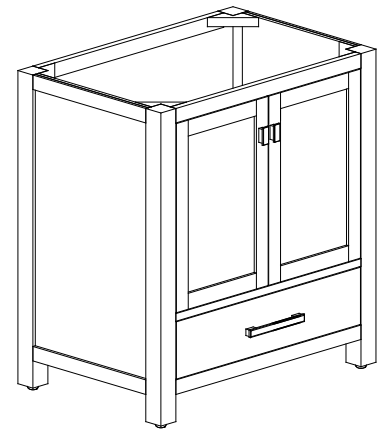

Avanity

MODERO-V30-OA

Features

- Solid poplar wood frame, Oak veneer MDF
- 2 soft-close doors
- 1 soft-close drawer
- Black finish hardware
- Adjustable height levelers

Caractéristiques

- Structure en bois de peuplier massif, MDF plaqué chêne
- 2 portes à fermeture amortie
- 1 tiroir à fermeture amortie
- Quincaillerie au fini noir
- Niveleurs de hauteur réglables

Colors / Couleurs

- Brushed Oak / Chêne brossé

Nominal Dimension / Dimension Nominale

- 30W x 21D x 34H inches | 762 x 533 x 864 mm

Product Diagrams / Diagrammes Produit

Front / Devant

Back / Derrière

Side / Côté