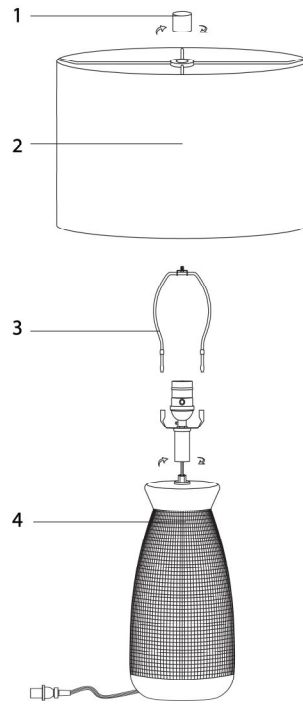

LISTE DES PIÈCES
PARTS LIST

PIÈCE / PART #	IMAGE	DESCRIPTION	QTY / QTÉ
1		FINIAL FAÎTEAU	1
2		SHADE ABAT-JOUR	1
3		HARP LYRE	1
4		LAMP BASE SOCLE DE LAMPE	1

ÉTAPE / STEP 1