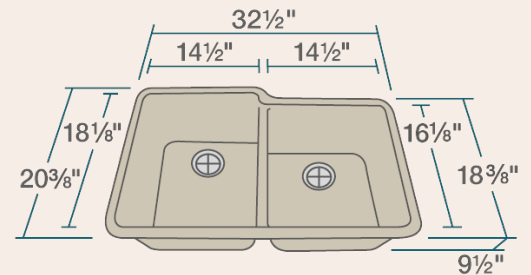

32 1/2" x 20 3/8" x 9 1/2"
Undermount Installation
Made with 80% Quartz, 20% Acrylic
All-Natural Materials - Eco-Friendly and Recyclable
Offset Drain
Heat Resistant to 550 Degrees
Stain Resistant
Scratch Resistant
Multiple Colors Available
Installation Hardware Included
Limited Lifetime Warranty
Acrylic Provides Sound Dampening - No Pads Needed