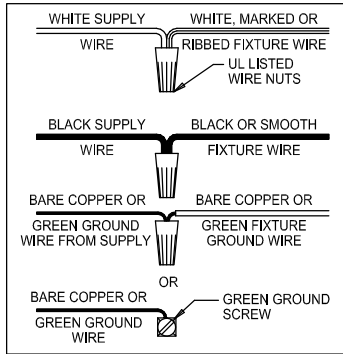

CAUTION: Read instructions carefully and turn electricity off at main circuit breaker panel before beginning installation.

500166, 500167

WARNING - If any Special Control Devices are used with this Fixture, Follow the Instructions Carefully to assure full compliance with N.E.C. requirements. If there are any questions, contact a Qualified Electrical Contractor.
CAUTION - All glass is fragile, use care when handling Glass component(s) and or Lamp(s).

CANOPY MOUNTING & WIRE CONNECTION ASSEMBLY STEPS:

1. D,E → A
2. B,A → C
3. V,W,H → D
4. W → H (TO LOCK) (APRETAR) (À VERROUILLER)
5. F → M
6. L → H,M
7. N,R → Q
8. F → L,H,K,J,D
9. F → G
10. H,J → D
11. K → H
12. S → T
13. P → T

Instructions d'Assemblage et Installation

MISE EN GARDE: Lire les instructions avec soin et couper le courant au disjoncteur central avant de commencer l'installation.

AVERTISSEMENT - S'il y a d'autres mécanismes régulateurs qui s'emploient avec ce dispositif, suivre soigneusement les instructions pour satisfaire aux exigences NEC. Si vous avez des questions, consulter un électricien qualifié.
MISE EN GARDE - Le verre est toujours fragile; maniez le(s) composant(s) et/ou l' (les) ampoule(s) avec prudence.