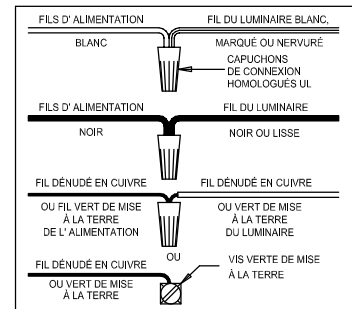

CANOPY MOUNTING & WIRE CONNECTION ASSEMBLY STEPS:

1. D,E → A
2. B,A → C
3. V,W,H → D
4. W → H (TO LOCK) (APRETAR) (À VERROUILLER)
5. F → M
6. L → H,M
7. N,R → Q
8. F → L,H,K,J,D
9. F → G
10. H,J → D
11. K → H
12. S → T
13. P → T

ADJUST HEIGHT WITH "D"
 N → A (TO LOCK)
 RÉGLEZ LA HAUTEUR AVEC "D"
 N → A (À VERROUILLER)
 AJUSTA LA ALTURA CON "D"
 N → A (APRETAR)

**B,C,G & P
 (NOT FURNISHED)
 (NON FOURNIE)
 (NO INCLUIDA)**

500166

500167

Instructions d'Assemblage et Installation

MISE EN GARDE: Lire les instructions avec soin et couper le courant au disjoncteur central avant de commencer l'installation.

AVERTISSEMENT - S'il y a d'autres mécanismes régulateurs qui s'emploient avec ce dispositif, suivre soigneusement les instructions pour satisfaire aux exigences NEC. Si vous avez des questions, consulter un électricien qualifié.
MISE EN GARDE - Le verre est toujours fragile; maniez le(s) composant(s) et/ou l' (les) ampoule(s) avec prudence.