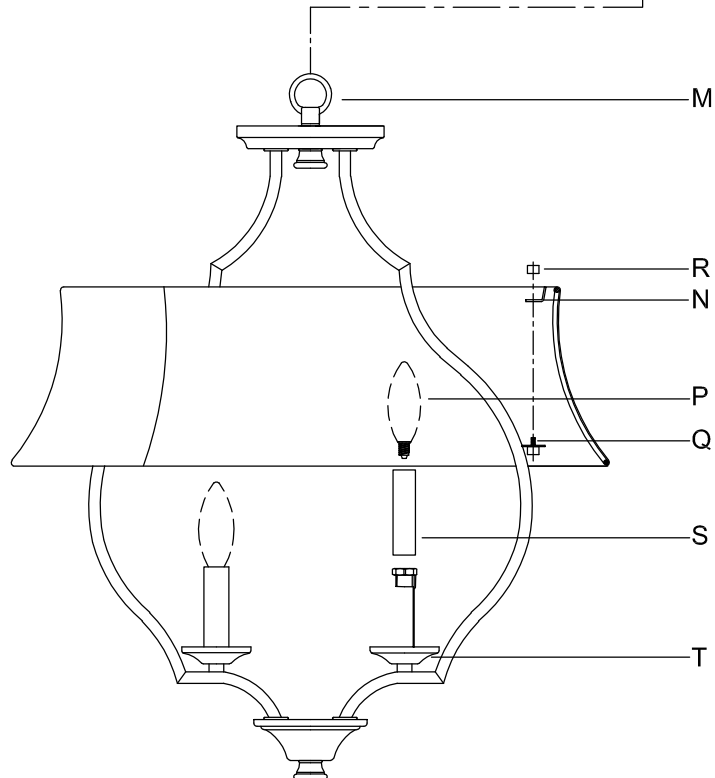

CANOPY MOUNTING & WIRE CONNECTION ASSEMBLY STEPS:

1. D,E → A
2. B,A → C
3. V,W,H → D
4. W → H (TO LOCK) (APRETAR) (À VERROUILLER)
5. F → M
6. L → H,M
7. N,R → Q
8. F → L,H,K,J,D
9. F → G
10. H,J → D
11. K → H
12. S → T
13. P → T

ADJUST HEIGHT WITH "D"
 N → A (TO LOCK)
 RÉGLEZ LA HAUTEUR AVEC "D"
 N → A (À VERROUILLER)
 AJUSTA LA ALTURA CON "D"
 N → A (APRETAR)

**B,C,G & P
 (NOT FURNISHED)
 (NON FOURNIE)
 (NO INCLUIDA)**

500166

500167

Instructions d'Assemblage et Installation

MISE EN GARDE: Lire les instructions avec soin et couper le courant au disjoncteur central avant de commencer l'installation.

AVERTISSEMENT - S'il y a d'autres mécanismes régulateurs qui s'emploient avec ce dispositif, suivre soigneusement les instructions pour satisfaire aux exigences NEC. Si vous avez des questions, consulter un électricien qualifié.
MISE EN GARDE - Le verre est toujours fragile; maniez le(s) composant(s) et/ou l' (les) ampoule(s) avec prudence.