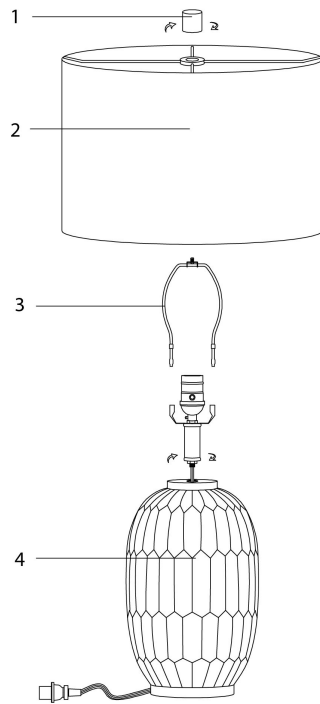

LISTE DES PIÈCES
PARTS LIST

PIÈCE / PART #	IMAGE	DESCRIPTION	QTY / QTÉ
1		FINIAL FAÎTEAU	1
2		SHADE ABAT-JOUR	1
3		HARP LYRE	1
4		LAMP BASE SOCLE DE LAMPE	1

ÉTAPE / STEP 1