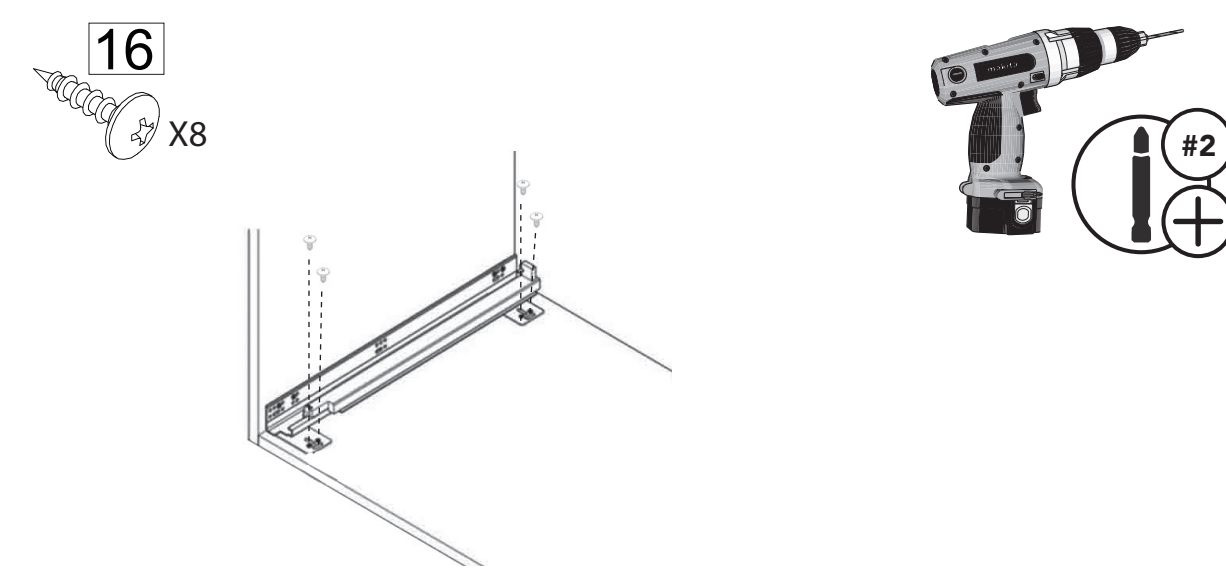

**5330/5386 SERIES PULLOUT BASKET WITH SOFT-CLOSE**  
 Canastas para sacar con cierre suave, series 5330/5386  
 Série 5330/5386 Panier coulissant avec fermeture en douceur

# Bottom Mounting Template

Plantilla para el Montaje Inferior  
 Modèle pour le Montage sur le Bas

20 - 1/4"  
 (514 mm)

Center point of cabinet  
 Back of Door / Front Edge  
 Punto central de la puerta posterior  
 del gabinete / Esquina frontal  
 Point central de l'armoire Arrière  
 de la Porte/ Bord Avant

2"  
 (50 mm)