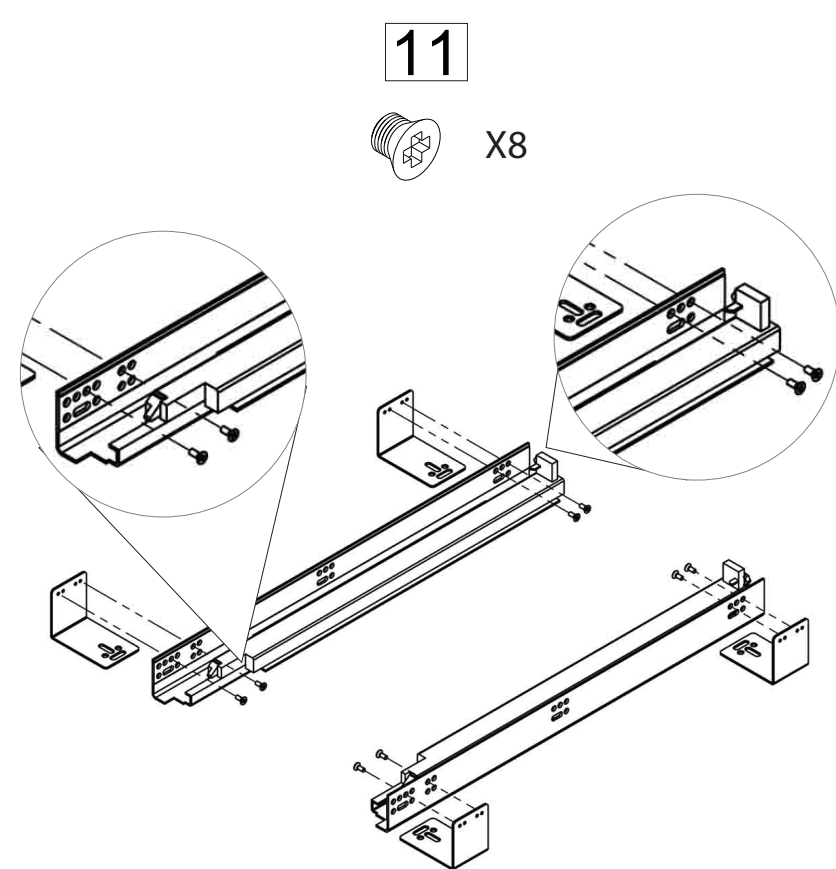

**5330/5386 SERIES PULLOUT BASKET WITH SOFT-CLOSE**  
 Canastas para sacar con cierre suave, series 5330/5386  
 Série 5330/5386 Panier coulissant avec fermeture en douceur

# Bottom Mounting Template

Plantilla para el Montaje Inferior  
 Modèle pour le Montage sur le Bas

20 - 1/4"  
 (514 mm)

Center point of cabinet  
 Back of Door / Front Edge  
 Punto central de la puerta posterior  
 del gabinete / Esquina frontal  
 Point central de l'armoire Arrière  
 de la Porte/ Bord Avant

2"  
 (50 mm)