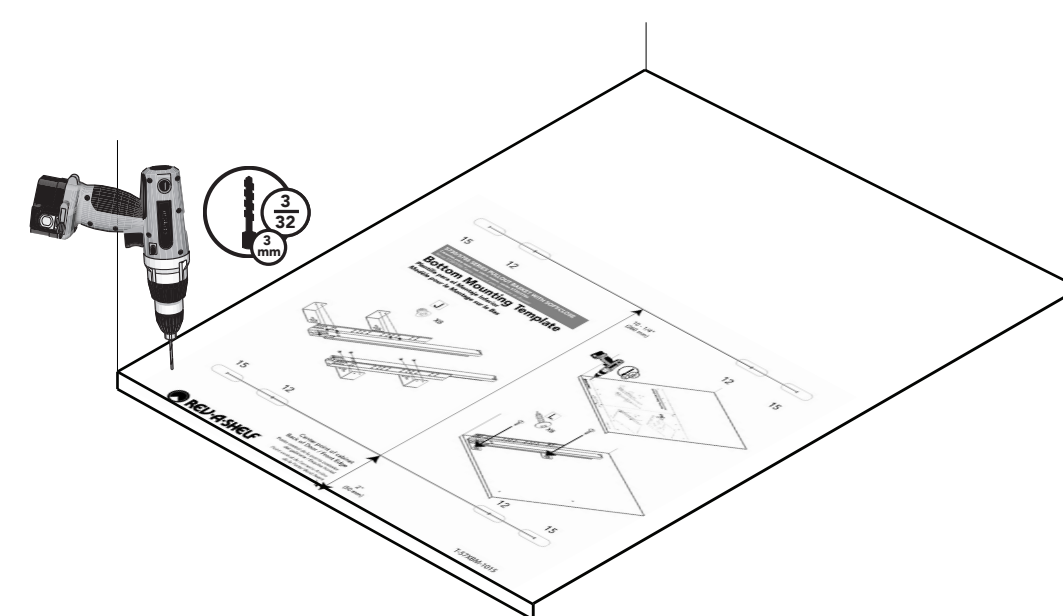

**5330/5386 SERIES PULLOUT BASKET WITH SOFT-CLOSE**  
 Canastas para sacar con cierre suave, series 5330/5386  
 Série 5330/5386 Panier coulissant avec fermeture en douceur

# Bottom Mounting Template

Plantilla para el Montaje Inferior  
 Modèle pour le Montage sur le Bas

20 - 1/4"  
 (514 mm)

Center point of cabinet  
 Back of Door / Front Edge  
 Punto central de la puerta posterior  
 del gabinete / Esquina frontal  
 Point central de l'armoire Arrière  
 de la Porte/ Bord Avant

2"  
 (50 mm)