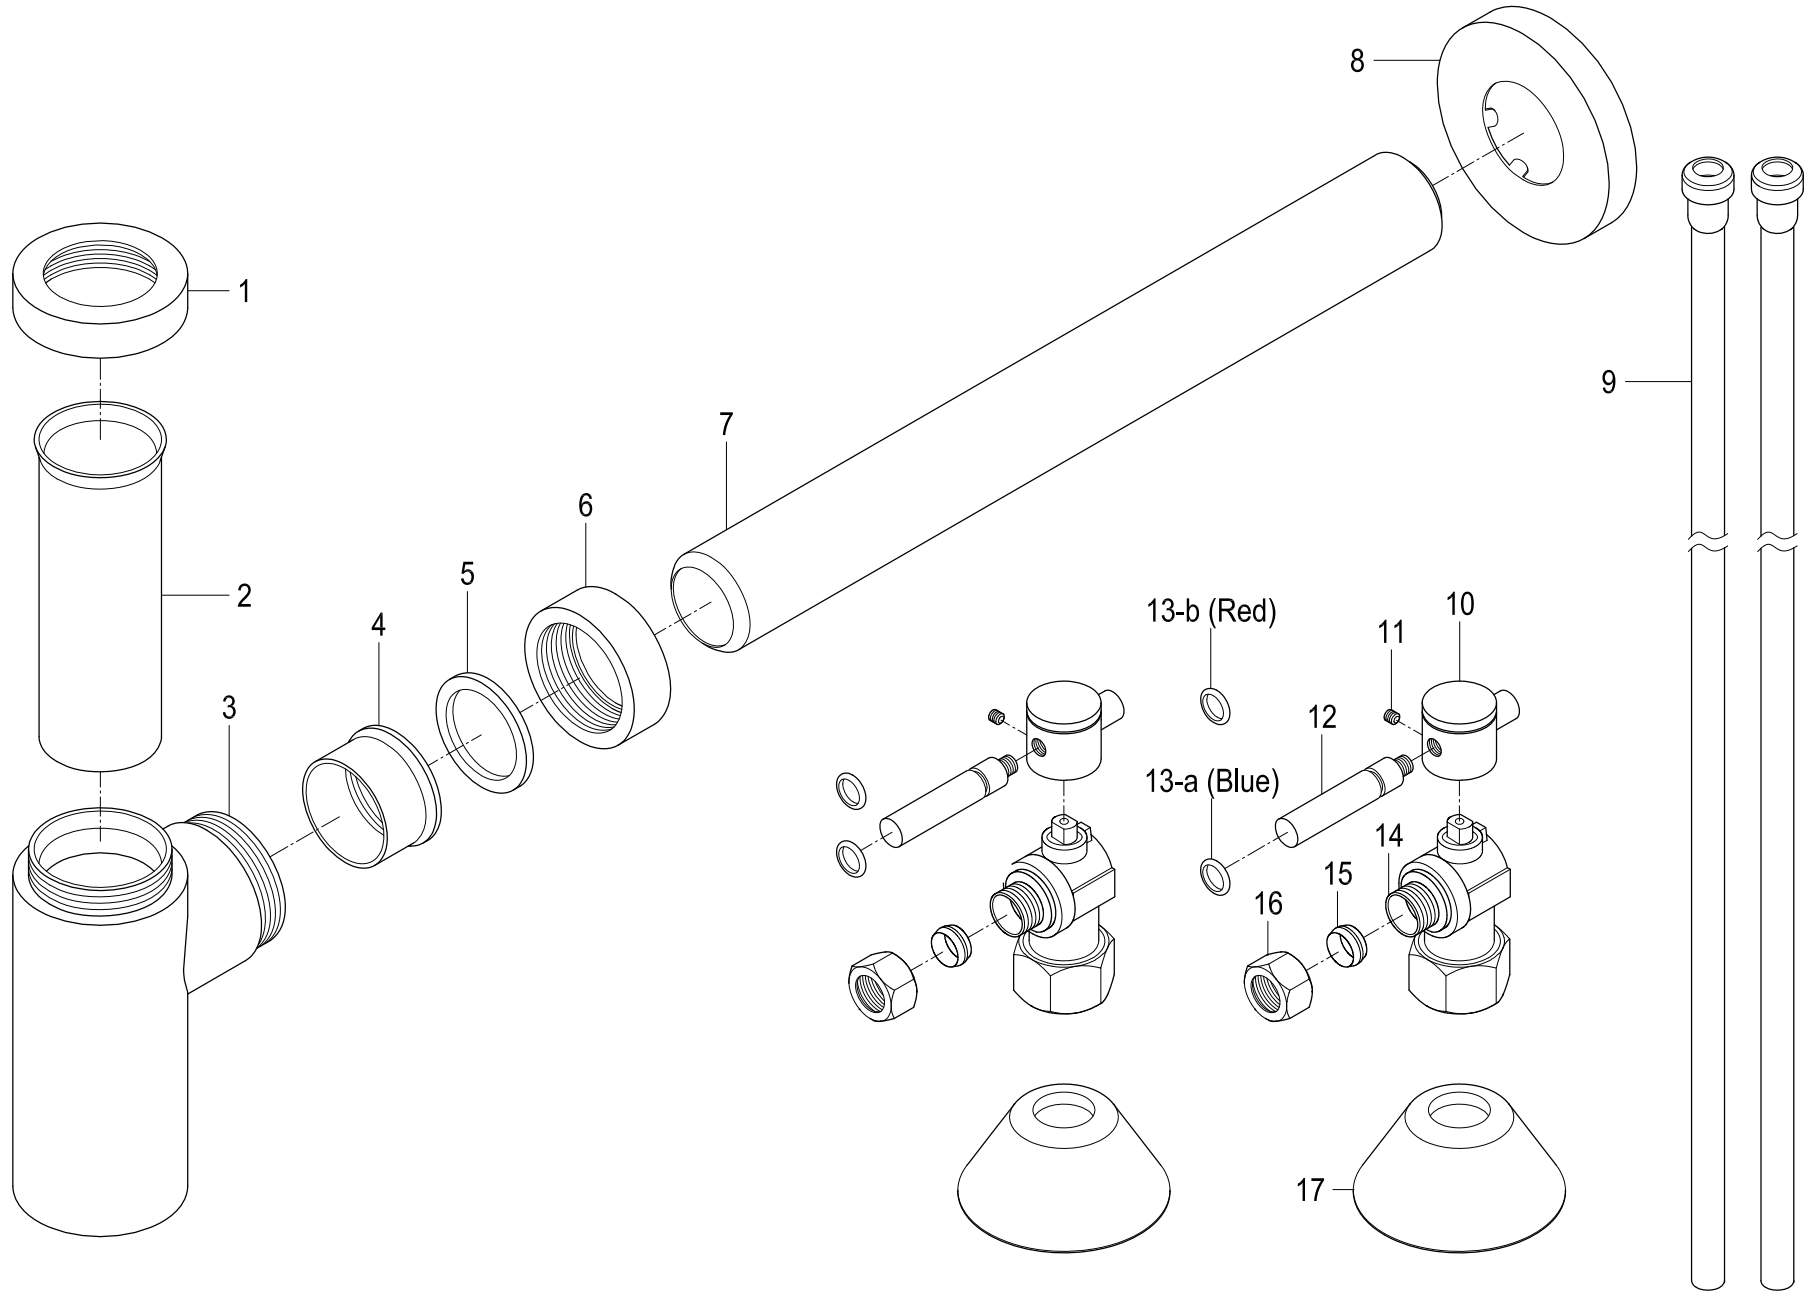

CC43100,1,2,3,6,7,8DLLKB30

Plumbing Sink Trim Kit with Bottle Trap

Part #	QTY
1.	1
2.	1
3.	1
4.	1
5.	1
6.	1
7.	1
8.	1
9.	2
10.	2
11.	2
12.	2
13-a.	2
13-b.	2
14.	2
15.	2
16.	2
17.	2