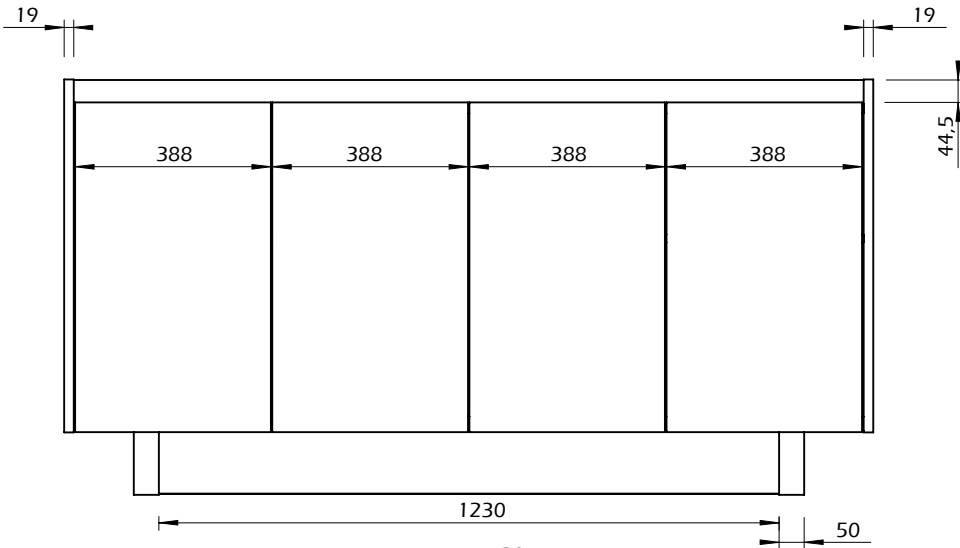

Technical Information

TEMAHOME

EDGE

60min

max.
60kg