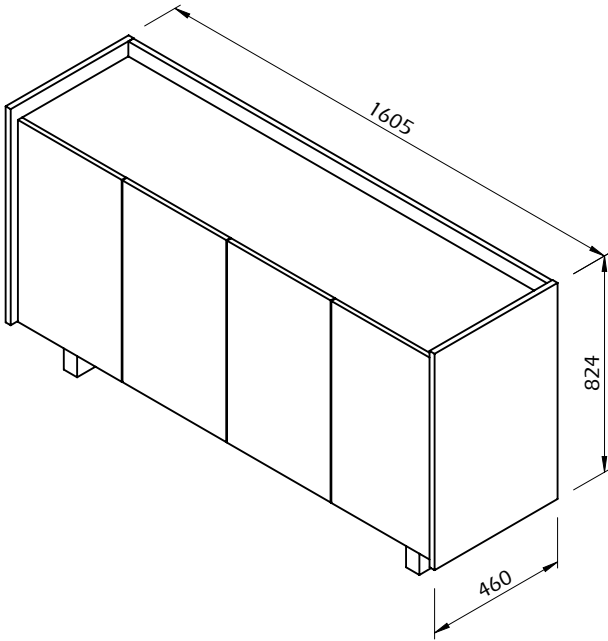

Technical Information

TEMAHOME

EDGE

60min

max.
60kg