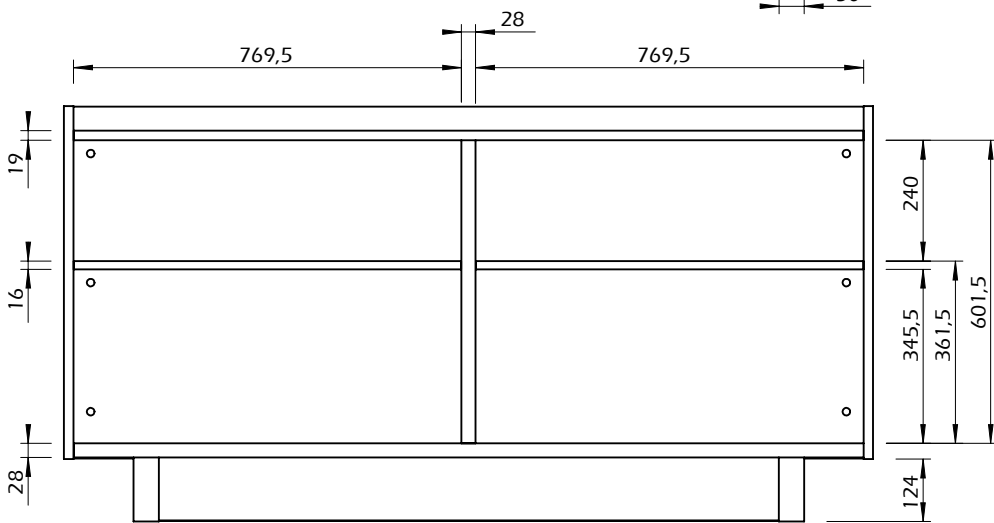

Technical Information

TEMAHOME

EDGE

60min

max.
60kg