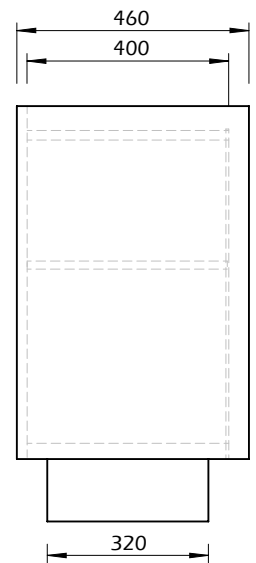

Technical Information

TEMAHOME

EDGE

60min

max.
60kg