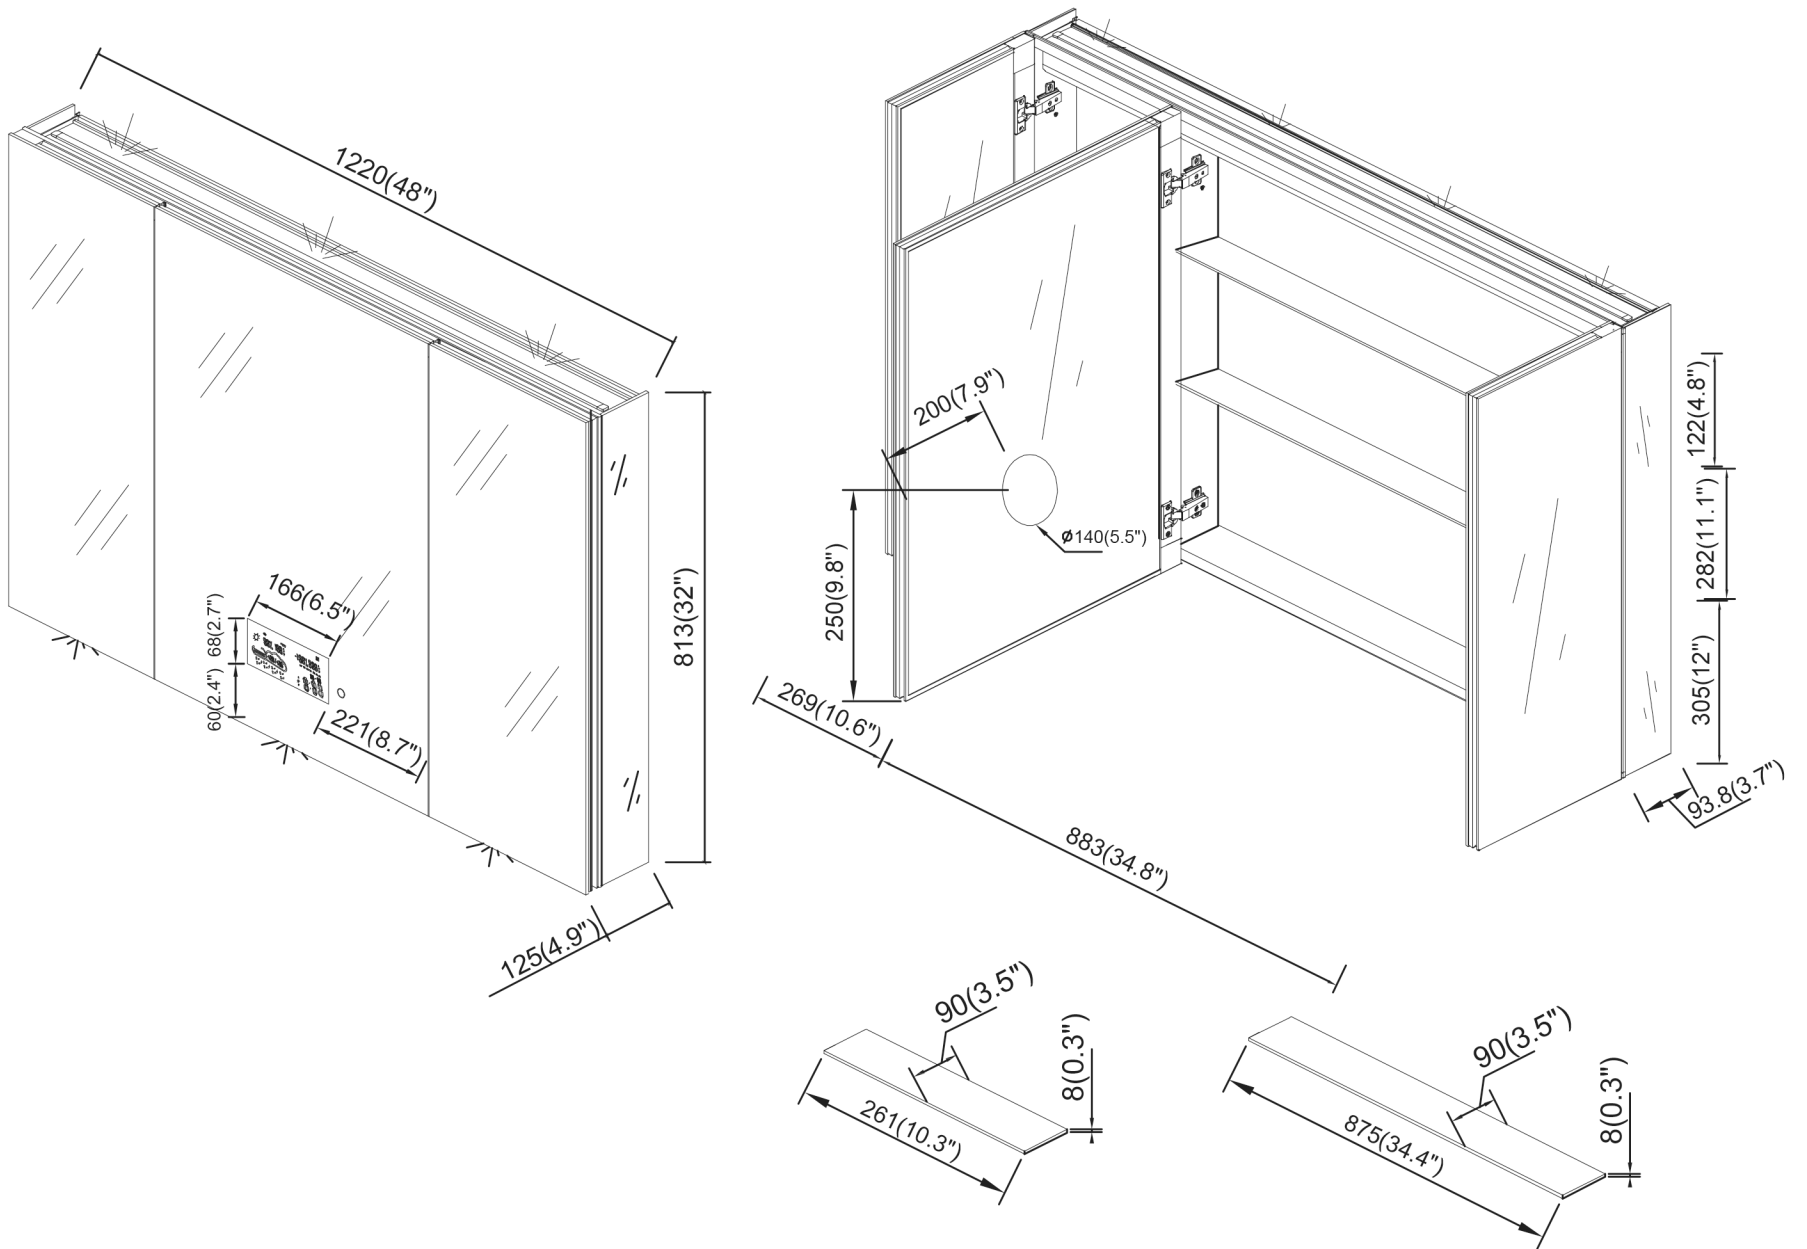

Savera 48"

M-1022-4832