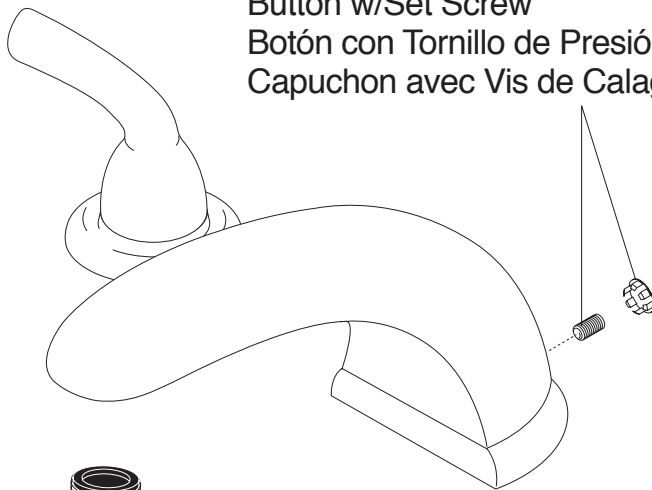

Model/Modelo/Modèle
BT2710
Series/Series/Seria

RP47418
Hot & Cold Lever Handles w/Set Screws
Manijas en Palanca con Tornillos de
agua fría y caliente
Manettes-leviers d'eau chaude et
d'eau froide avec vis

RP49321
Button w/Set Screw
Botón con Tornillo de Presión
Capuchon avec Vis de Calage

RP47419▲
Stream Straightener Kit
Enderezador del chorro
Concentrateur de jet

RP49320▲
Base w/Gasket (2 each)
Base con Empaque (2 de cada artículo)
Embase avec Joint (2 de chaque article)