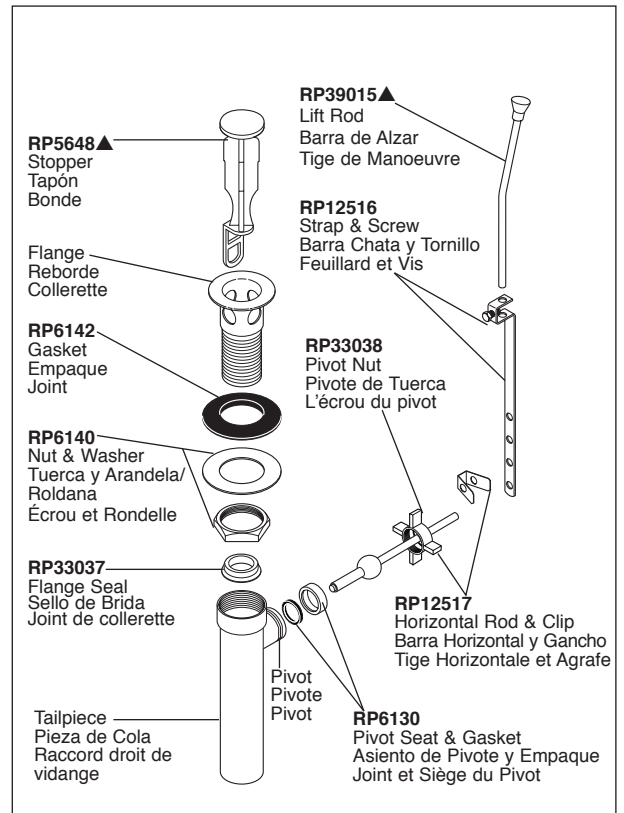

**RP19754▲**  
 Aerator  
 Aereador  
 Aérateur

**RP47972**  
 Flex Supplies with 3/8"  
 Compression Fittings  
 (Hot & Cold)  
 Tubos flexibles con Accesorios  
 de Compresión de 3/8"  
 (Caliente y Frío)  
 Tubes d'alimentation souples 3/8  
 po avec raccords à compression  
 (eau chaude et eau froide)

**RP47973▲**  
 Escutcheon with Gasket (3 Hole)  
 Chapetón y Empaque (3 agujeros)  
 Boîtier et Joint (3 trous)

**RP50873**  
 Mounting Hardware  
 Herraje de instalación  
 Pièces de montage

**RP5648▲**  
 Stopper  
 Tapón  
 Bonde

Flange  
 Reborde  
 Colerette

**RP6142**  
 Gasket  
 Empaque  
 Joint

**RP6140**  
 Nut & Washer  
 Tuerca y Arandela/  
 Roldana  
 Écrou et Rondelle

**RP33037**  
 Flange Seal  
 Sello de Brida  
 Joint de colerette

Tailpiece  
 Pieza de Cola  
 Raccord droit de  
 vidange

**RP39015▲**  
 Lift Rod  
 Barra de Alzar  
 Tige de Manoeuvre

**RP12516**  
 Strap & Screw  
 Barra Chata y Tornillo  
 Feuillard et Vis

**RP33038**  
 Pivot Nut  
 L'écrou du pivot