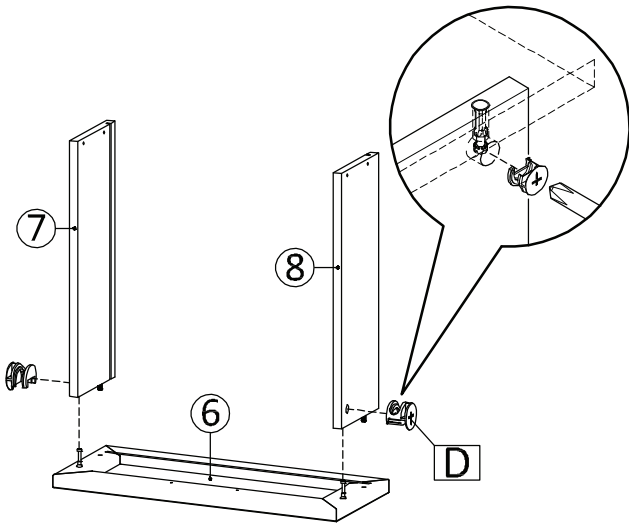

SET-UP TIME : 90 MINUTES	NUMBER OF PERSONS : 02	TOOLS : (Not Provided)
---------------------------------	-------------------------------	-------------------------------

1

F

F

A **B**

B Ø 6 x 32 mm (SHORT)	F Ø 6 x 30 mm (Small)
-------------------------------------	-------------------------------------

2

D	x 2
	
<p>Ø 12 mm (Small)</p>	

I	x 4
	

3

G	x 1
	

J	x 6
	

K	x 2
	

4

E	x 12
	
Ø 8 x 30 mm (Big)	

A	x 8
	
Ø 6 x 35 mm (LONG)	

5

G	x 1
	

H	x 4
	

6

L	x 8	P	x 1	E	x 4
				 Ø 8 x 30 mm (Big)	

7

C	x 2
 Ø 15 mm (Big)	

8

9

10

N	x 4	O	x 4

11

12

13