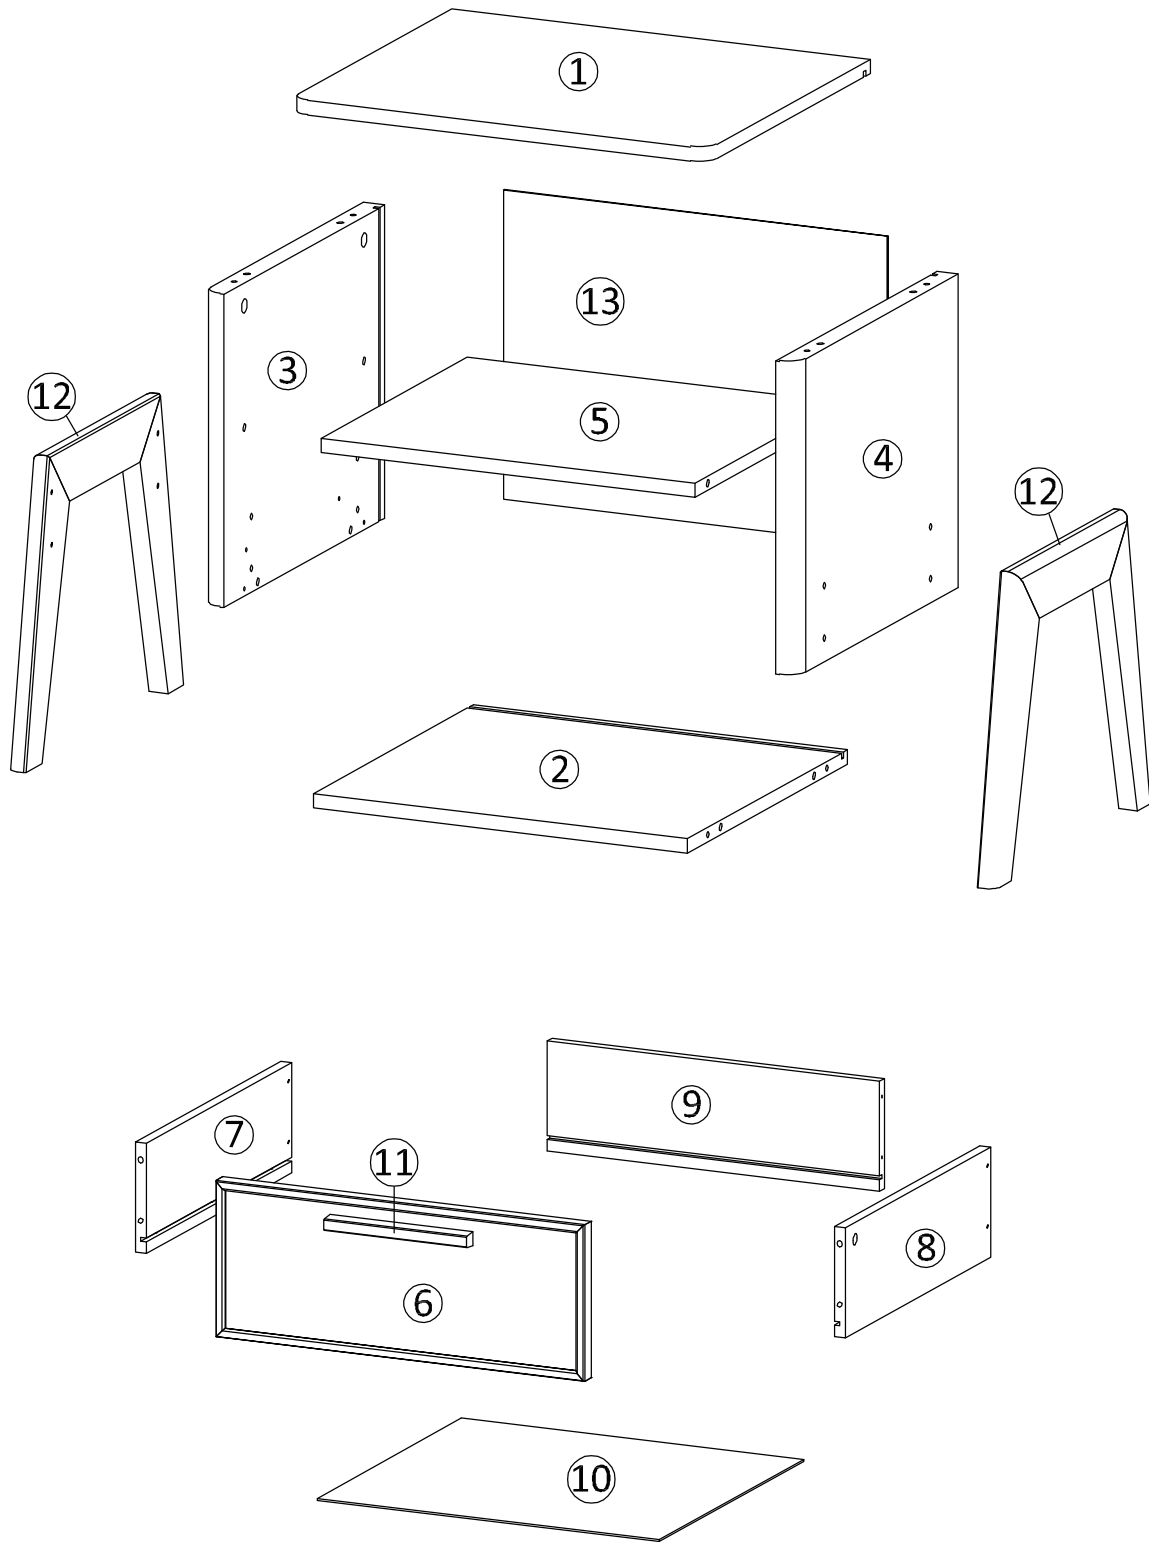

ASSEMBLY INSTRUCTIONS

npd
furniture and more

1340010

**HEATON KD
SIDE TABLE 1 DRAWER**

No	Size	Qty
1	470 x 390 x 15 mm	1
2	420 x 386 x 15 mm	1
3	388 x 330 x 24 mm	1
4	388 x 330 x 24 mm	1
5	352 x 420 x 15 mm	1
6	414 x 165 x 18 mm	1

2

D	x 2
	
<p>Ø 12 mm (Small)</p>	

I	x 4
	

3

G	x 1
	

J	x 6
	

K	x 2
	

4

E	x 12
	
Ø 8 x 30 mm (Big)	

A	x 8
	
Ø 6 x 35 mm (LONG)	

5

G	x 1
	

H	x 4
	

6

L	x 8	P	x 1	E	x 4
				 Ø 8 x 30 mm (Big)	

7

C	x 2
 Ø 15 mm (Big)	

8

9

10

N	x 4	O	x 4

11

12

13