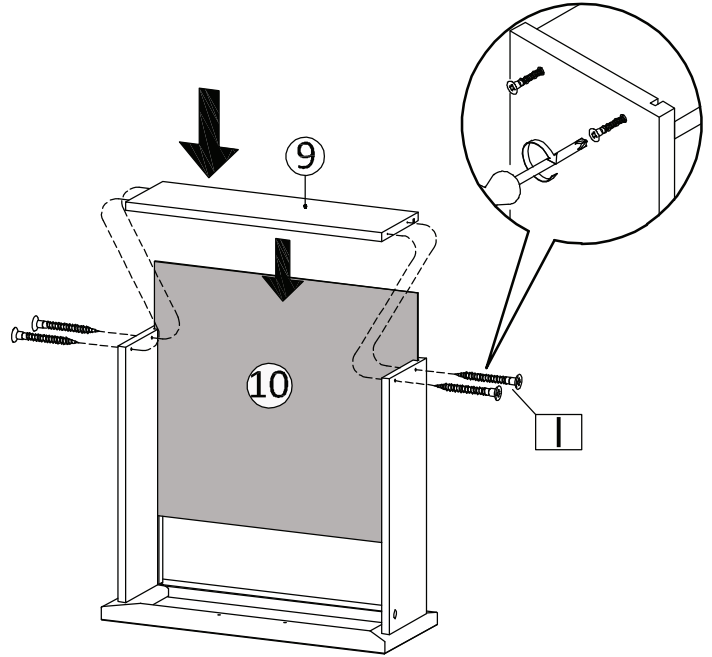

SET-UP TIME : 90 MINUTES	NUMBER OF PERSONS : 02	TOOLS : (Not Provided)
---------------------------------	-------------------------------	-------------------------------

1

F

F

A **B**

B Ø 6 x 32 mm (SHORT)	F Ø 6 x 30 mm (Small)
-------------------------------------	-------------------------------------

2

D	x 2
	
<p>Ø 12 mm (Small)</p>	

I	x 4
	

3

G	x 1
	

J	x 6
	

K	x 2
	

4

E	x 12
	
Ø 8 x 30 mm (Big)	

A	x 8
	
Ø 6 x 35 mm (LONG)	

5

G	x 1
	

H	x 4
	

6

L	x 8	P	x 1	E	x 4
				 Ø 8 x 30 mm (Big)	

7

C	x 2
 Ø 15 mm (Big)	

8

9

10

N	x 4	O	x 4

11

12

13