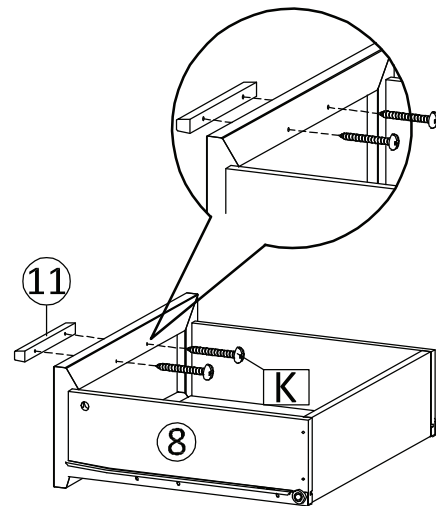

SET-UP TIME : 90 MINUTES	NUMBER OF PERSONS : 02	TOOLS : (Not Provided)
---------------------------------	-------------------------------	-------------------------------

1

F

F

A **B**

B Ø 6 x 32 mm (SHORT)	F Ø 6 x 30 mm (Small)
-------------------------------------	-------------------------------------

2

D	x 2
	
<p>Ø 12 mm (Small)</p>	

I	x 4
	

3

G	x 1
	

J	x 6
	

K	x 2
	

4

E	x 12
	
Ø 8 x 30 mm (Big)	

A	x 8
	
Ø 6 x 35 mm (LONG)	

5

G	x 1
	

H	x 4
	

6

L	x 8	P	x 1	E	x 4
				 Ø 8 x 30 mm (Big)	

7

C	x 2
 Ø 15 mm (Big)	

8

9

10

N	x 4	O	x 4

11

12

13