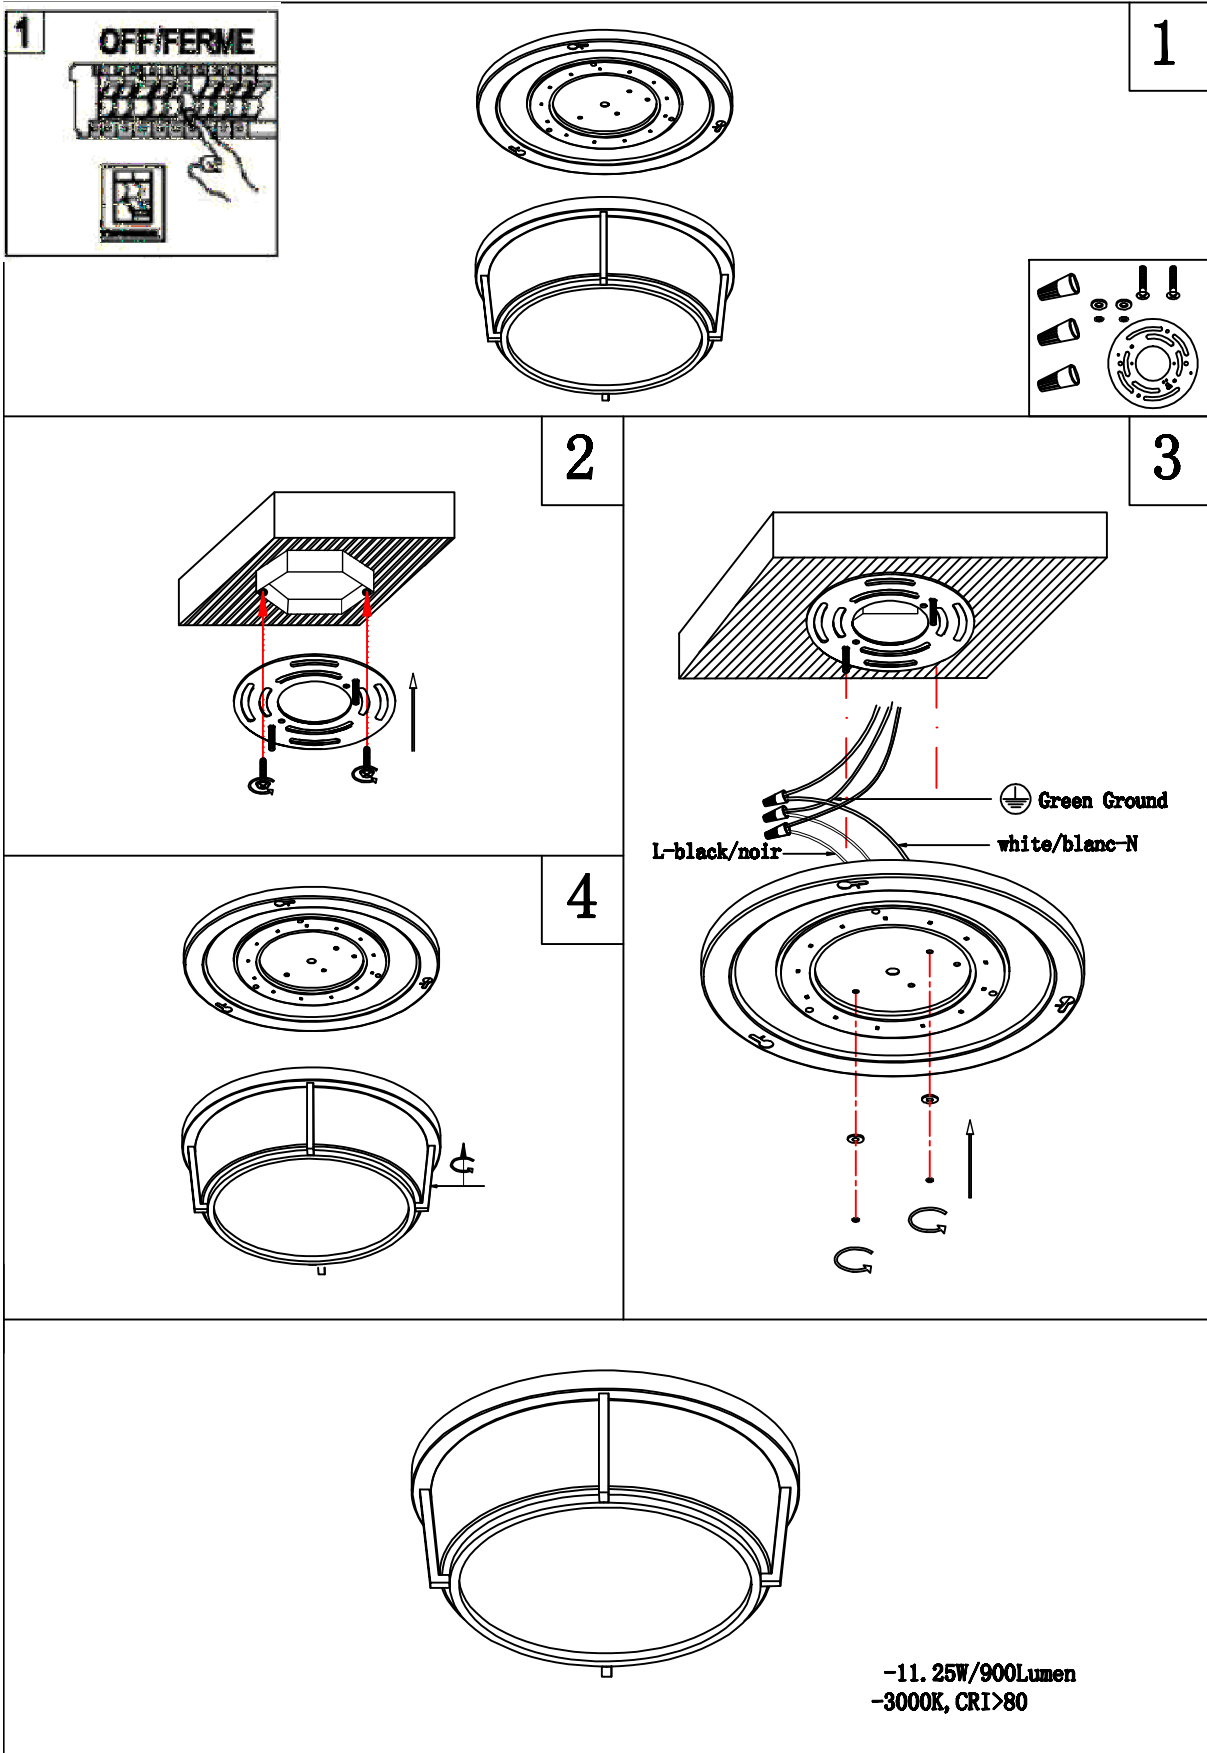

CFLED-B1011

DIMMER / CHANGER L'INTENSITE

MODEL #'s: CFLED-B1011

This product may only be dimmed using LUTRON dimmer models:

DVELV-300P

MAELV-600

Using any other dimmer will void this product's warranty.

Pour changer l'intensité de la lumière, utilisez le gradateur LUTRON modèle: