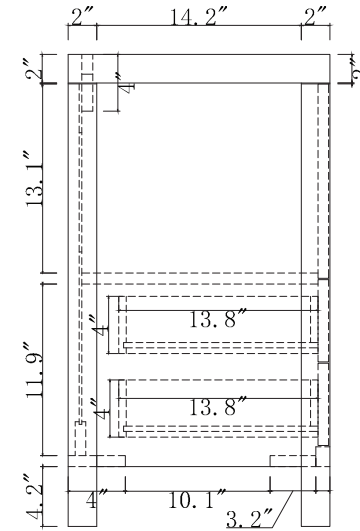

TOP

SIDE

BACK

AVANT
STYLES

SPECIFICATIONS

www.avant-styles.com

SKU: KS-70030

REV1.13.18