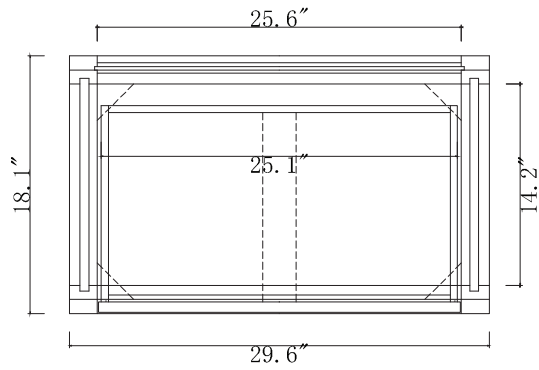

TOP

SIDE

BACK

AVANT
STYLES

SPECIFICATIONS

www.avant-styles.com

SKU: KS-70030

REV1.13.18