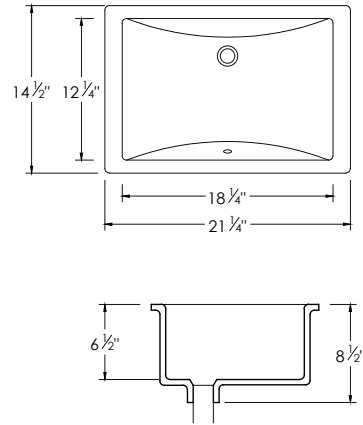

SHARP P-203

PORCELAIN SINK
RECTANGULAR UNDERMOUNT BATHROOM SINK

DIMENSIONS

21 1/4" x 14 1/2" x 8 1/2"

INCLUDED ACCESSORIES

2 OVERFLOW RINGS

RECOMMENDED ACCESSORIES

D-700C D-700N D-701C D-701N
POP-UP DRAINS WITH OVERFLOW

PRODUCT DIMENSIONS

Overall Dimensions	21 1/4" x 14 1/2" x 8 1/2"
Internal Dimensions	18 1/4" x 12 1/4" x 6 1/2"
Drain Opening Size	1 3/4"

SINK SHAPE

RECTANGULAR

DRAIN HOLE SIZE

STANDARD SIZE

CABINET SIZE

MINIMUM
INTERNAL SIZE

+1-855-789-5352

SHARP
P-203

ÉVIER EN PORCELAINE
LAVABO RECTANGULAIRE POUR SALLE DE BAIN

DIMENSIONS

21 1/4" x 14 1/2" x 8 1/2"

ACCESSOIRES INCLUS

2 ANNEAUX DE TROP-PLEIN

ACCESSOIRES RECOMMANDÉS

DIMENSIONS DU PRODUIT

Dimensions Hors Tout 21 1/4" x 14 1/2" x 8 1/2"

Dimensions Intérieures 18 1/4" x 12 1/4" x 6 1/2"

Taille d'ouverture du Drain 1 3/4"

FORME DE L'ÉVIER

RECTANGULAIRE

DIMENSION DE L'ORIFICE DU DRAIN