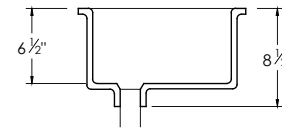

+1-855-789-5352

SHARP
P-203

ÉVIER EN PORCELAINE
LAVABO RECTANGULAIRE POUR SALLE DE BAIN

DIMENSIONS

21 1/4" x 14 1/2" x 8 1/2"

ACCESSOIRES INCLUS

2 ANNEAUX DE TROP-PLEIN

ACCESSOIRES RECOMMANDÉS

DIMENSIONS DU PRODUIT

Dimensions Hors Tout 21 1/4" x 14 1/2" x 8 1/2"

Dimensions Intérieures 18 1/4" x 12 1/4" x 6 1/2"

Taille d'ouverture du Drain 1 3/4"

FORME DE L'ÉVIER

RECTANGULAIRE

DIMENSION DE L'ORIFICE DU DRAIN