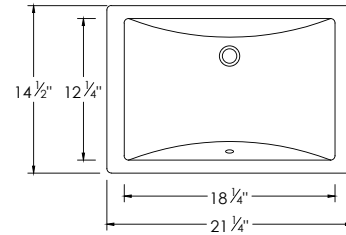

PRODUCT DIMENSIONS

Overall Dimensions	21 1/4" x 14 1/2" x 8 1/2"
Internal Dimensions	18 1/4" x 12 1/4" x 6 1/2"
Drain Opening Size	1 3/4"

SINK SHAPE

RECTANGULAR

DRAIN HOLE SIZE

STANDARD SIZE

CABINET SIZE

MINIMUM
INTERNAL SIZE

+1-855-789-5352

SHARP
P-203

ÉVIER EN PORCELAINE
LAVABO RECTANGULAIRE POUR SALLE DE BAIN

DIMENSIONS

21 1/4" x 14 1/2" x 8 1/2"

ACCESSOIRES INCLUS

2 ANNEAUX DE TROP-PLEIN

ACCESSOIRES RECOMMANDÉS

DIMENSIONS DU PRODUIT

Dimensions Hors Tout 21 1/4" x 14 1/2" x 8 1/2"

Dimensions Intérieures 18 1/4" x 12 1/4" x 6 1/2"

Taille d'ouverture du Drain 1 3/4"

FORME DE L'ÉVIER

RECTANGULAIRE

DIMENSION DE L'ORIFICE DU DRAIN