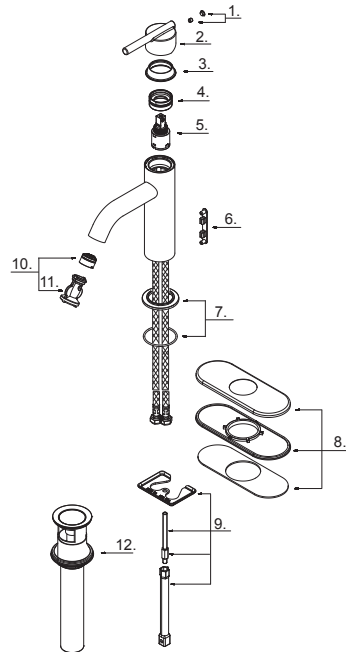

Single Handle Lavatory Faucet Robinet de lavabo à une seule poignée Grifo de lavabo de una manija

Part Name	Nom de la pièce	Nombre de Parte	Part # # de pièce # de Parte	
1	Index Button	Capuchon indicateur	Botón indicador	A66D558
	Index Button (D225458BS)	Capuchon indicateur	Botón indicador	A66D558KP
	Index Button (D225458BB)	Capuchon indicateur	Botón indicador	A66D558CZ
2⊙	Metal Handle Assembly	Assemblage de manette en métal	Ensamblaje de manija metálicas	A079284
3⊙	Trim Ring	Capuchon de garniture	Tapa ornamental	A508038
4	Adjusting Ring	Bague de réglage	Anillo de ajuste	A104387
5	Ceramic Disc Cartridge	Cartouche à disque céramique	Cartucho de disco de cerámica	DA507906N
6⊙	Plug	Bouchon	Tapón	A028659
7⊙	Base Trim Ring	Anneau de garniture de la base	Anillo de guarnición de base	A66F607-Z
8⊙	Cover Plate Assembly	Assemblage de plaque d'appui	Conjunto de placa de cubierta	DA667229
9	Mounting Hardware	Assemblage du matériel de fixation	Ensamblaje de ferreteria de montaje	A603A33ZN
10⊙	Aerator 1.2 gpm	Brise-jet 1.2 gpm	Aireador 1.2 gpm	DA61307365N
11	Aerator Wrench	Clé d'aérateur	Llave de aireador	A031245
12⊙	Touch-Down Drain Assembly	Assemblage d'actionneur par pression	Conjunto de desagüe Touch Down	DA505918