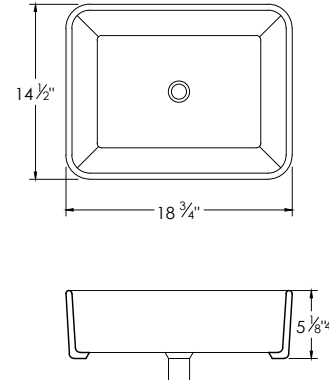

### DIMENSIONS

18 3/4" x 14 1/2" x 5 1/8"

### PRODUCT DIMENSIONS

Overall Dimensions	18 3/4" x 13 1/2" x 5 1/8"
Internal Dimensions	-
Drain Opening Size	1 3/4"

### DIMENSIONS DU PRODUIT

Dimensions Hors Tout	18 3/4" x 13 1/2" x 5 1/8"
Dimensions Intérieures	-
Taille d'ouverture du Drain	1 3/4"