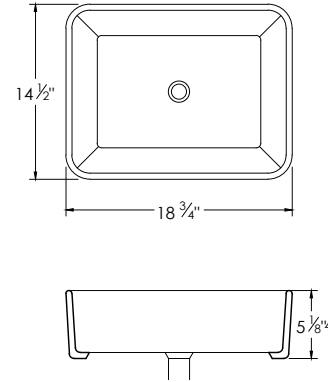

### DIMENSIONS

18 3/4" x 14 1/2" x 5 1/8"

### PRODUCT DIMENSIONS

Overall Dimensions	18 3/4" x 13 1/2" x 5 1/8"
Internal Dimensions	-
Drain Opening Size	1 3/4"

### DIMENSIONS DU PRODUIT

Dimensions Hors Tout	18 3/4" x 13 1/2" x 5 1/8"
Dimensions Intérieures	-
Taille d'ouverture du Drain	1 3/4"