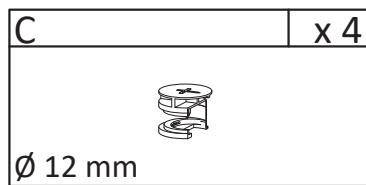

ASSEMBLY INSTRUCTION

Hardware

<p>A x 12</p>  <p>∅ 6 x 35 mm</p>	<p>B x 8</p>  <p>∅ 15 mm</p>	<p>C x 4</p>  <p>∅ 12 mm</p>	<p>D x 8</p>  <p>∅ 8 x 30 mm</p>
<p>E x 2</p>  <p>∅ 6 x 30 mm</p>	<p>F x 8</p>  <p>M 3.5 x 15.5 mm</p>	<p>G x 8</p> 	<p>H x 4</p>  <p>M 8 x 39 mm</p>
<p>I x 6</p>  <p>M 3.5 x 13 mm</p>	<p>J x 4</p>  <p>M 6 x 10.5 mm</p>	<p>K x 4</p> 	<p>RM35A x 1</p>  <p>350 mm</p>

 <p>SET-UP TIME : 45 MINUTES</p>	 <p>NUMBER OF PERSONS : 01</p>	 <p>TOOLS :</p>
---	--	---

1

2

3

I	x 6	F	x 4	G	x 4	RM35A	x 1
 M 3.5 x 13 mm		 M 3.5 x 15.5 mm				 350 mm	

4

A	x 4	D	x 8	J	x 4	RM35A	x 1
 Ø 6 x 35 mm		 Ø 8 x 30 mm		 M 6 x 10.5 mm		 350 mm	

5

B	x 4
	
Ø 15 mm	

K	x 4
	

6

A	x 4
	
Ø 6 x 35 mm	

7

8

9

F	x 4
	
M 3.5 x 15.5 mm	

G	x 4
	

10