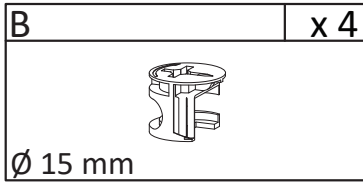

ASSEMBLY INSTRUCTION

Hardware

<p>A x 12</p>  <p>∅ 6 x 35 mm</p>	<p>B x 8</p>  <p>∅ 15 mm</p>	<p>C x 4</p>  <p>∅ 12 mm</p>	<p>D x 8</p>  <p>∅ 8 x 30 mm</p>
<p>E x 2</p>  <p>∅ 6 x 30 mm</p>	<p>F x 8</p>  <p>M 3.5 x 15.5 mm</p>	<p>G x 8</p> 	<p>H x 4</p>  <p>M 8 x 39 mm</p>
<p>I x 6</p>  <p>M 3.5 x 13 mm</p>	<p>J x 4</p>  <p>M 6 x 10.5 mm</p>	<p>K x 4</p> 	<p>RM35A x 1</p>  <p>350 mm</p>

 <p>SET-UP TIME : 45 MINUTES</p>	 <p>NUMBER OF PERSONS : 01</p>	 <p>TOOLS :</p>
---	--	---

1

2

3

I	x 6	F	x 4	G	x 4	RM35A	x 1
 M 3.5 x 13 mm		 M 3.5 x 15.5 mm				 350 mm	

4

A	x 4	D	x 8	J	x 4	RM35A	x 1
 Ø 6 x 35 mm		 Ø 8 x 30 mm		 M 6 x 10.5 mm		 350 mm	

5

B	x 4
	
Ø 15 mm	

K	x 4
	

6

A	x 4
	
Ø 6 x 35 mm	

7

8

9

F	x 4
	
M 3.5 x 15.5 mm	

G	x 4
	

10