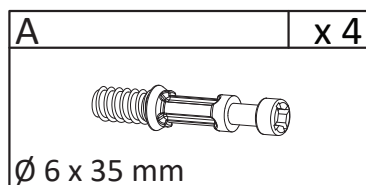

ASSEMBLY INSTRUCTION

Hardware

<p>A x 12</p>  <p>∅ 6 x 35 mm</p>	<p>B x 8</p>  <p>∅ 15 mm</p>	<p>C x 4</p>  <p>∅ 12 mm</p>	<p>D x 8</p>  <p>∅ 8 x 30 mm</p>
<p>E x 2</p>  <p>∅ 6 x 30 mm</p>	<p>F x 8</p>  <p>M 3.5 x 15.5 mm</p>	<p>G x 8</p> 	<p>H x 4</p>  <p>M 8 x 39 mm</p>
<p>I x 6</p>  <p>M 3.5 x 13 mm</p>	<p>J x 4</p>  <p>M 6 x 10.5 mm</p>	<p>K x 4</p> 	<p>RM35A x 1</p>  <p>350 mm</p>

 <p>SET-UP TIME : 45 MINUTES</p>	 <p>NUMBER OF PERSONS : 01</p>	 <p>TOOLS :</p>
---	--	---

1

2

3

I	x 6	F	x 4	G	x 4	RM35A	x 1
 M 3.5 x 13 mm		 M 3.5 x 15.5 mm				 350 mm	

4

A	x 4	D	x 8	J	x 4	RM35A	x 1
 Ø 6 x 35 mm		 Ø 8 x 30 mm		 M 6 x 10.5 mm		 350 mm	

5

B	x 4
	
Ø 15 mm	

K	x 4
	

6

A	x 4
	
Ø 6 x 35 mm	

7

8

9

F	x 4
	
M 3.5 x 15.5 mm	

G	x 4
	

10