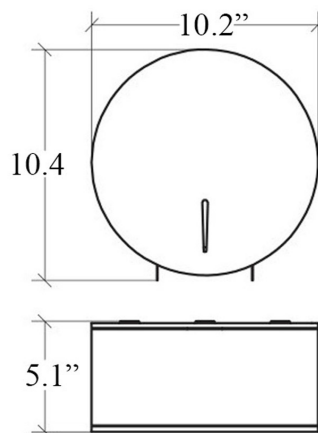

MAINTENANCE

Pulire con panno morbido inumidito con un prodotto specifico per la pulizia di superfici in acciaio inox. Non usare detersivi abrasivi e contenenti acidi cloridrici. Assolutamente non lasciare agire per troppo tempo il prodotto, sciacquare bene.

Clean with warm water and a stainless steel specific detergent. Never use abrasives or hydrochloric based cleaners. You should never leave the solution on a surface for too long. Rinse very well.