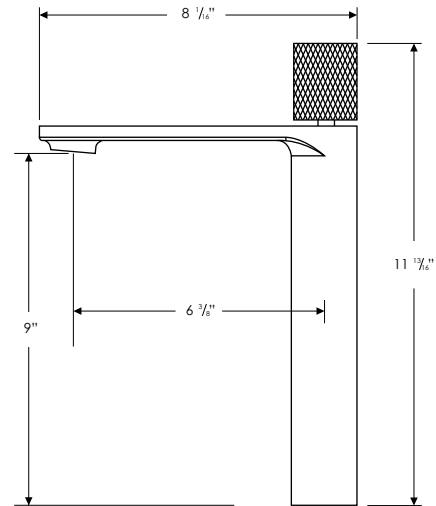

Faucet Height (in)	11 13/16"
Spout Height (in)	9"
Spout Reach (in)	6 3/8"

CONFIGURATION

1-HOLE 3-HOLES

INSTALLATION

DESIGNED FOR EASY INSTALLATION.
INSTALLATION INSTRUCTION INCLUDED IN THE BOX

MATERIAL

LEAD FREE SOLID BRASS

STANDARDS COMPLIANCE

Slim Aerator

NESSA

B-122

ROBINET DE SALLE DE BAINS
À POIGNÉE UNIQUE

DIMENSIONS

ACCESSOIRES RECOMMANDÉS

D-703G D-702N D-702C
DRAINS POP-UP

TYPE DE POIGNÉE

LEVIER

NOMBRE DE POIGNÉE

1

MODÈLE DE CARTOUCHE

VALVE EN CÉRAMIQUE PREMIUM

TAILLE: 28mm
STYLE: RÉGULIER

CONTROLE DE TEMPERATURE DE L'EAU

FROID ET CHAUD

FINITION DU ROBINET

CHROME (C)

NOIR MAT (N)

NOIR MAT AVEC OR (NG)

OR (G)

DIMENSIONS DU PRODUIT

Hauteur du robinet (po)	11 1/2"
Hauteur du bec (po)	9"
Portée du bec (po)	6 3/8"