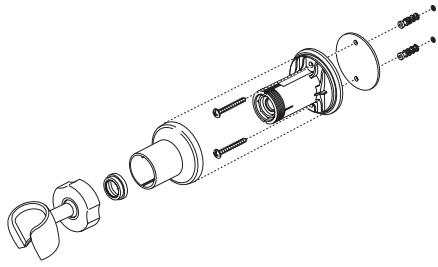

**55530 & 57923
Series/Series/Seria**

RP61294▲
Mounting Bracket
Consola de montaje
Support

**55530 & 57530
Series/Series/Seria**

RP62954▲
Hand Held Shower
Regadera de Mano
Douche à main

**57923 & 59210
Series/Series/Seria**

RP61283▲
Hand Held Shower
Regadera de Mano
Douche à main

**59210
Series/Series/Seria**

RP61123▲
Mounting Bracket
Consola de montaje
Support

RP61122
Mounting Hardware
Dotación física de montaje
Matériel de support

RP64239▲
Slide Mechanism
Deslice el mecanismo
Glissez le mécanisme

RP64240▲
Mounting Bracket
Consola de montaje
Support

RP64157▲
Hose & Gaskets
Manguera y Empaques
Tuyau souple et joints

▲ Specify Finish
▲ Especifique el Acabado
▲ Précisez le Fini