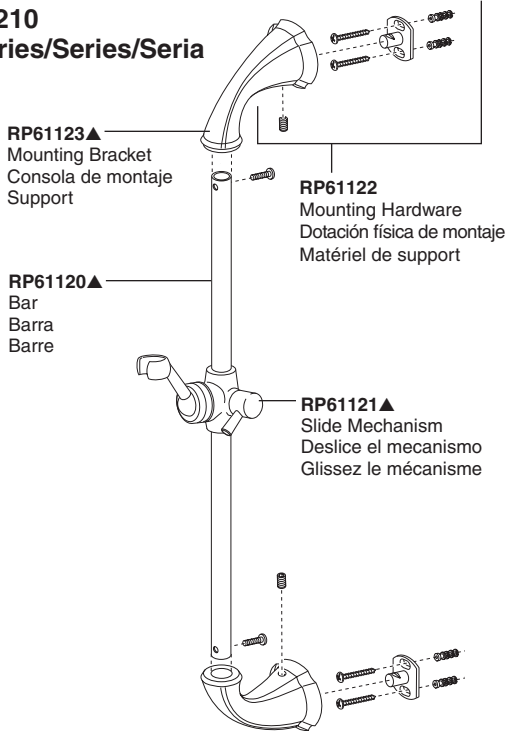

**55530 & 57923
Series/Series/Seria**

RP61294▲
Mounting Bracket
Consola de montaje
Support

**55530 & 57530
Series/Series/Seria**

RP62954▲
Hand Held Shower
Regadera de Mano
Douche à main

**57923 & 59210
Series/Series/Seria**

RP61283▲
Hand Held Shower
Regadera de Mano
Douche à main

**59210
Series/Series/Seria**

RP61123▲
Mounting Bracket
Consola de montaje
Support

RP61122
Mounting Hardware
Dotación física de montaje
Matériel de support

RP61120▲
Bar
Barra
Barre

RP61121▲
Slide Mechanism
Deslice el mecanismo
Glissez le mécanisme

**57530
Series/Series/Seria**

RP64237
Mounting Hardware
Dotación física de montaje
Matériel de support

RP64238▲
Bar
Barra
Barre

RP64239▲
Slide Mechanism
Deslice el mecanismo
Glissez le mécanisme

RP64240▲
Mounting Bracket
Consola de montaje
Support

RP64157▲
Hose & Gaskets
Manguera y Empaques
Tuyau souple et joints

▲ Specify Finish
▲ Especifique el Acabado
▲ Précisez le Fini