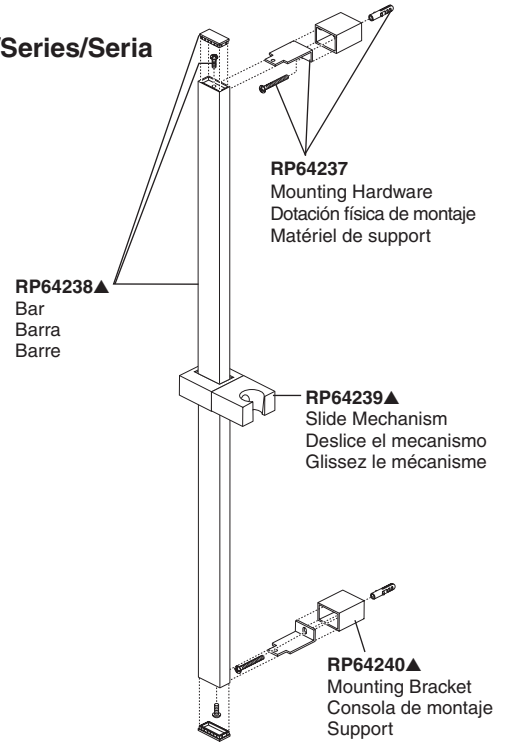

**55530 & 57923
Series/Series/Seria**

RP61294▲
Mounting Bracket
Consola de montaje
Support

**55530 & 57530
Series/Series/Seria**

RP62954▲
Hand Held Shower
Regadera de Mano
Douche à main

**57923 & 59210
Series/Series/Seria**

RP61283▲
Hand Held Shower
Regadera de Mano
Douche à main

**59210
Series/Series/Seria**

RP61123▲
Mounting Bracket
Consola de montaje
Support

RP61122
Mounting Hardware
Dotación física de montaje
Matériel de support

RP61120▲
Bar
Barra
Barre

RP61121▲
Slide Mechanism
Deslice el mecanismo
Glissez le mécanisme

**57530
Series/Series/Seria**

RP64237
Mounting Hardware
Dotación física de montaje
Matériel de support

RP64238▲
Bar
Barra
Barre

RP64239▲
Slide Mechanism
Deslice el mecanismo
Glissez le mécanisme

RP64240▲
Mounting Bracket
Consola de montaje
Support

RP64157▲
Hose & Gaskets
Manguera y Empaques
Tuyau souple et joints

▲ Specify Finish
▲ Especifique el Acabado
▲ Précisez le Fini