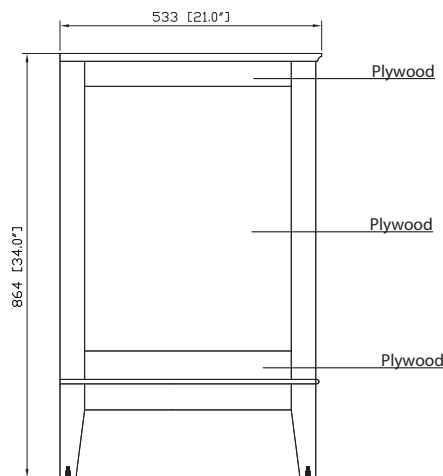

### Nominal Dimension

- 36W x 21D x 34H (inches)

### Related Items

Mirror	MADISON-TO	MADISON-LE	MADISON-WT
Vanity Top	SUT37BK	SUT37CW	SUT37GB
Sink	CUM18WT	CUM18LN	
Linen Tower	MADISON-LT24-TO	MADISON-LT24-LE	MADISON-LT24-WT

### Product Diagrams

Front

Back

Side

Top