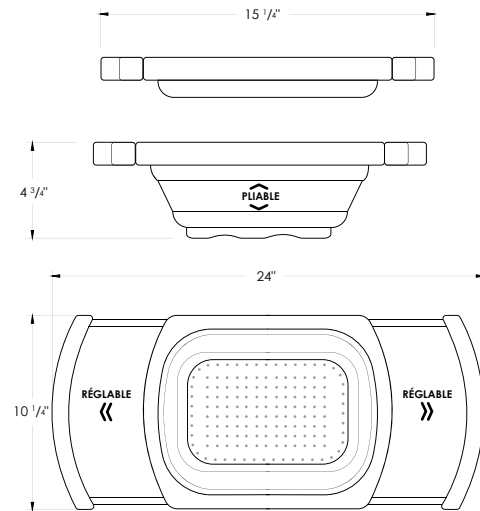

## DIMENSIONS

### PRODUCT DIMENSIONS

Length (L)	15 1/4"
Width (W)	10 1/4"
Depth (D)	4 3/4"

### DIMENSIONS DU PRODUIT

Longueur (L)	15 1/4"
Largeur (l)	10 1/4"
Profondeur (P)	4 3/4"