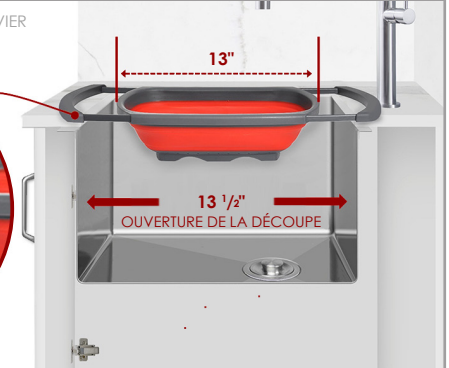

### GAIN D'ESPACE

LA CONCEPTION PLIABLE EST  
LA SOLUTION PARFAITE POUR LES PETITES  
CUISINES ET LES ARMOIRES ENCOMBRÉES.

### VIDANGE L'EAU RAPIDEMENT

LES TROUS DE CETTE PASSOIRE SONT  
SUFFISAMMENT PETITS POUR QU'IL  
S'AGISSE DE LA TAILLE IDÉALE.

### AJUSTEMENT PARFAIT

S'ADAPTE À L'OUVERTURE DE L'ÉVIER  
13 1/2"