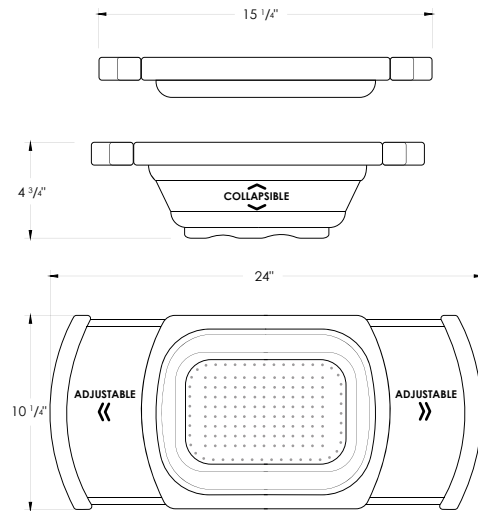

## DIMENSIONS

### PRODUCT DIMENSIONS

Length (L)	15 1/4"
Width (W)	10 1/4"
Depth (D)	4 3/4"

### DIMENSIONS DU PRODUIT

Longueur (L)	15 1/4"
Largeur (l)	10 1/4"
Profondeur (P)	4 3/4"