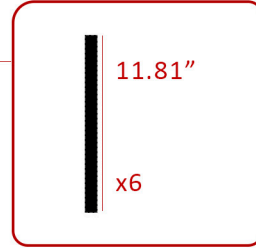

4.72"  
(12cm)

Adjustable  
70.86"  
(180cm)

11.81"

x6

22.9"  
(58cm)

28"  
(71cm)