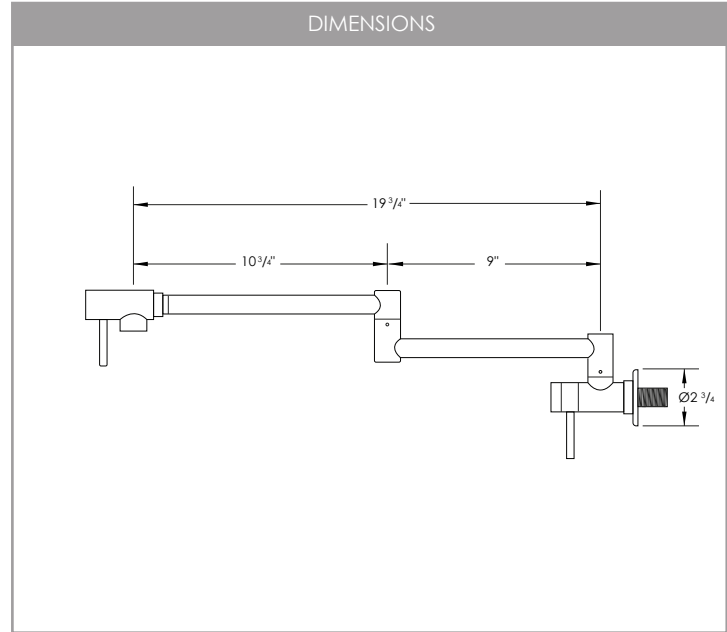

ASTI
K-145

ROBINET DE REMPLISSAGE
DE POT DE CUISINE

PLIABLE / EXTENSIBLE

LES BRAS À DOUBLE ARTICULATION S'ÉTENDENT JUSQU'À ENVIRON 21" ET PEUVENT ÊTRE FACILEMENT PLIÉS

TYPE DE POIGNÉE

LEVIER

NOMBRE DE POIGNÉE

DIMENSIONS DU PRODUIT

Portée du bec (po)	19 3/4"
Bras jointe 1 (po)	9"
Bras jointe 2 (po)	10 3/4"

CONFIGURATION

1-TROU 3-TROUS

ROTATION LIBRE DU BRAS (DEGRÉS)

360°

MATÉRIEL

SUS 304