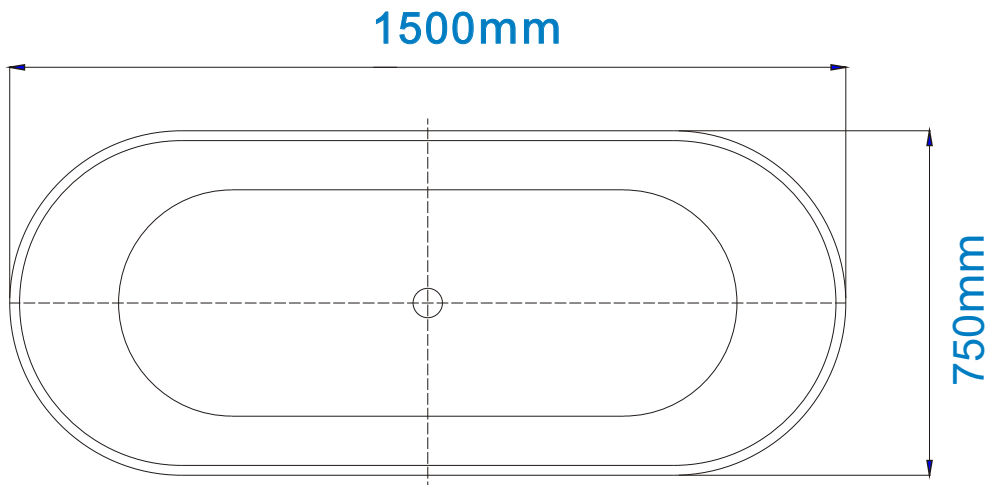

C-2012  
C-2012-1  
75x150x60 cm

Gradient ruler