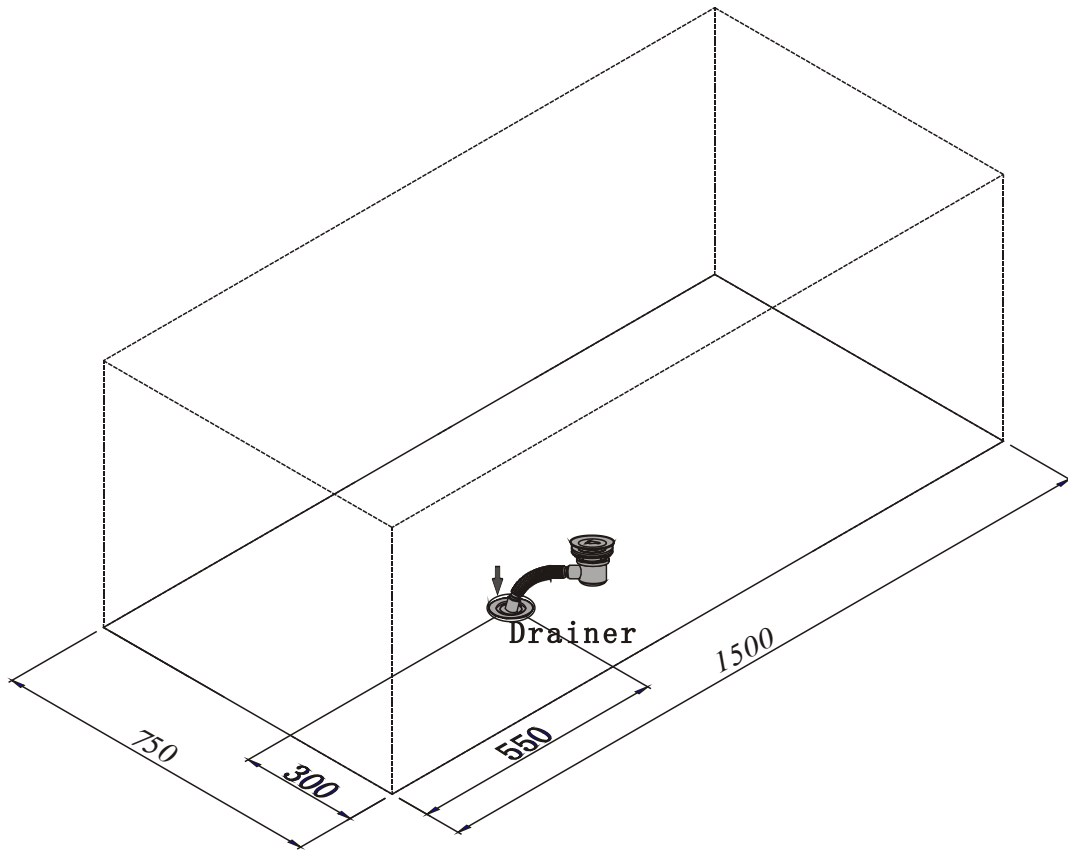

C-2012  
C-2012-1  
75x150x60 cm

Gradient ruler