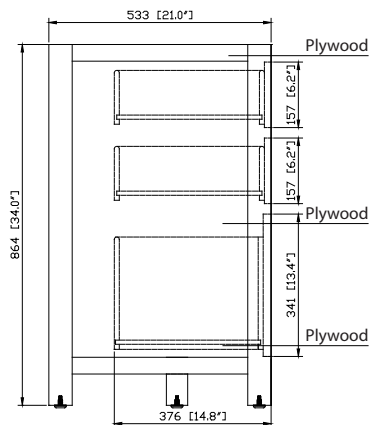

## Nominal Dimension

- 60W x 21D x 34H inches

## Components

Mirror	MODERO-CG	MODERO-ES	MODERO-WT
Vanity Top	SUT61BK	SUT61CW	SUT61GB
	SUT61BK-R	SUT61CW-R	SUT61GB-R
Sink	CUM18WT	CUM18LN	CUM20WT-R
Linen Tower	MODERO-LT24-CG	MODERO-LT24-ES	MODERO-LT24-WT

## Product Diagrams

Front

Back

Side

Top