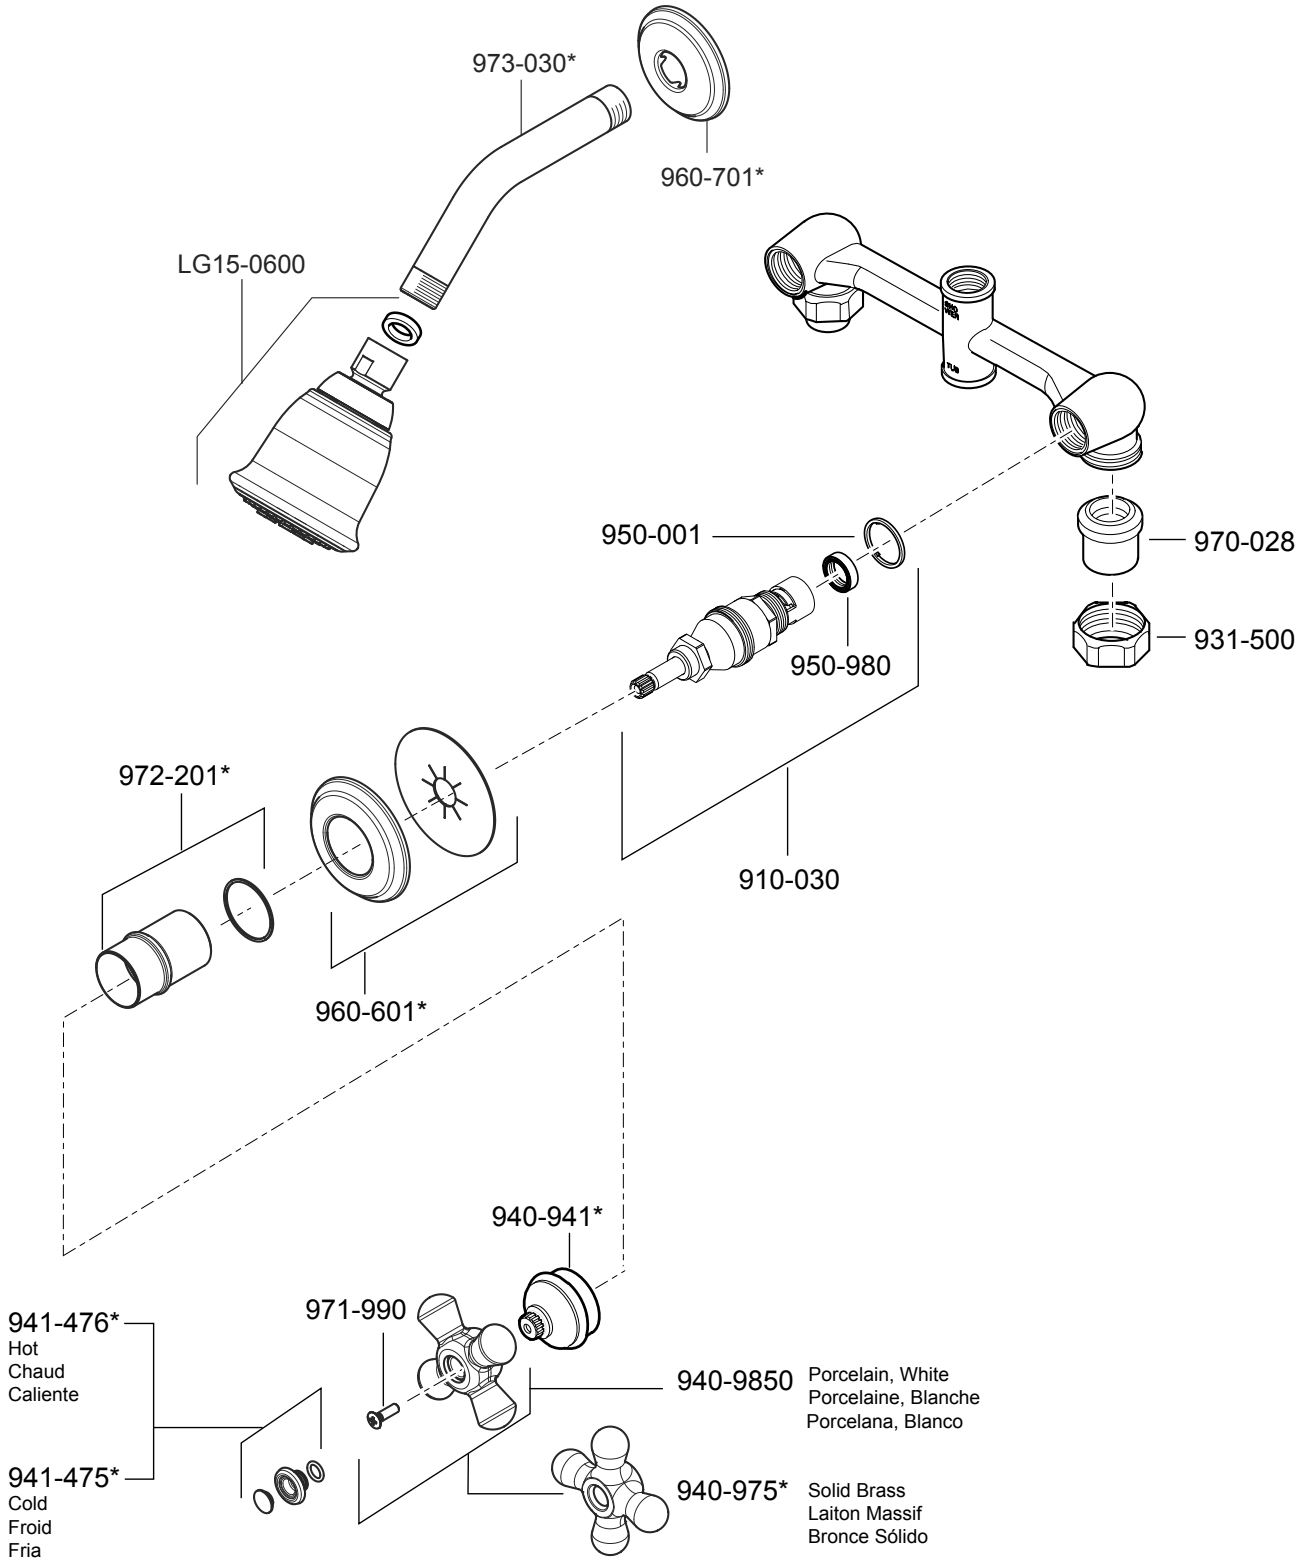

LG07

	English	Español	Français
*	Letter Designates Finish	La Letra Indica el Terminado	La Lettre Designe Le Fini
A	Polished Chrome	Cromo Pulido	Chrome Poli

Pfister®

19701 DaVinci
Lake Forest, CA 92610
Phone: 1-800-Pfaucet
www.pfisterfaucets.com