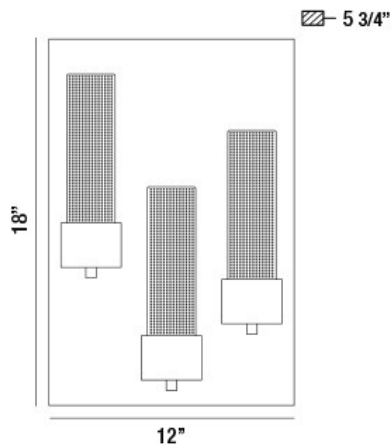

### PRODUCT DETAILS

No.	:	33690-018
Product Color	:	BLACK
Shade / Accent Colour	:	SEEDED GLASS
Width	:	12"
Height	:	18"
Ext	:	5.75"
Weight	:	14.3lbs

### TECHNICAL DETAILS

Canopy / Backplate Length	:	18"
Canopy / Backplate Height	:	0.75"
Canopy / Backplate Width	:	12"
Driver	:	ZEGA
IP Rating	:	54
Location	:	WET
Approval	:	
Title 24	:	Yes