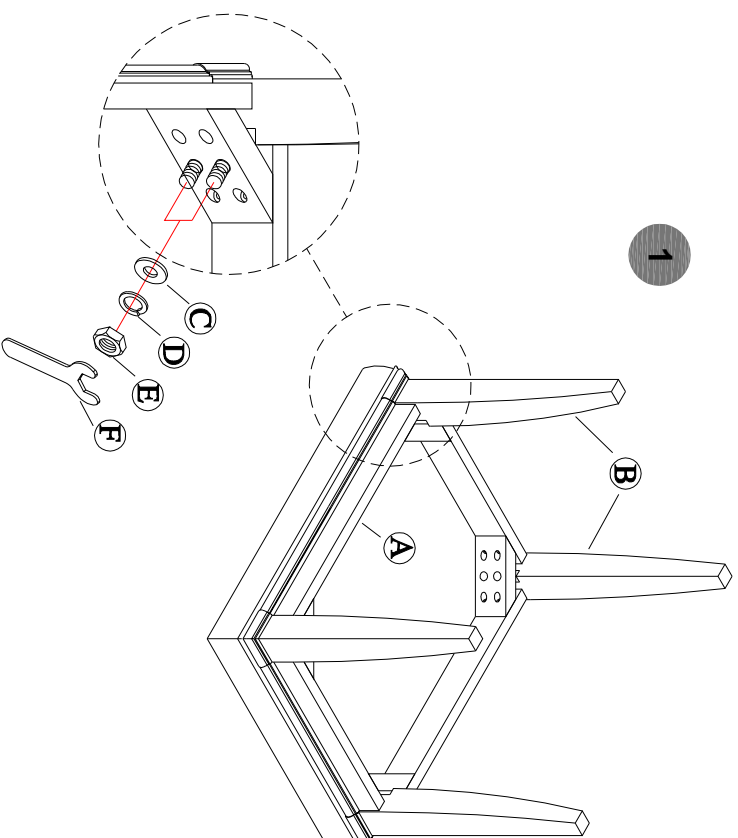

**PARTS LIST / LISTE DES PIÈCES / LISTA DE PIEZAS**  
ITEM NO. / ARTICLE NO. / ARTICULO NO : P269136  
DESCRIPTION / DESCRIPCIÓN : CAMILA VANITY STOOL/ COIFFEUSE AVEC TABOURET/ TOCADOR CON TABURETE

**A**

**D**

x8 Lock washer  $\phi 5/16"$  \*  
x8 Rondelle de blocage  $\phi 5/16"$   
x8 Arandela de Seguridad  $\phi 5/16"$

**E**

x8 Hex nut  $\phi 5/16"$  \*  
x8 Écrou hexagonal  $\phi 5/16"$   
x8 Tuerca hexagonal  $\phi 5/16"$

**F**

x1 Open Wrench 13mm \*  
x1 Clé à fourche 13mm  
x1 Llave de boca 13mm

**\* Replaceable Part**

**ASSEMBLY INSTRUCTIONS / NOTICE DE MONTAGE / INSTRUCCIONES DE MONTAJE**

ITEM NO. / ARTICLE NO. / ARTICULO NO : P269136

DESCRIPTION / DESCRIPCIÓN : CAMILA VANITY STOOL / COIFFEUSE AVEC TABOURET/ TOCADOR CON TABURETE

**\* Replaceable Part**

**REPLACEABLE PART / PARTIE REMPLAÇABLE / PARTE REEMPLAZABLE**

ITEM NO. / ARTICLE NO. / ARTICULO NO : P269136