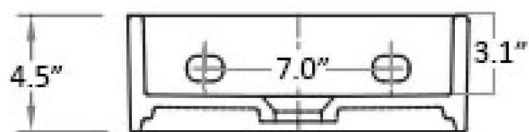

<p><b>Collection</b> Quattro</p>	<p><b>Model  </b> Quattro 30</p>	<p>Dimensions Metric  <i>1 inch = 2.54 cm</i>  <i>1 inch = 25.4 mm</i></p>	 <p>1051 Lea Drive - Collegeville, PA 19426  Tel. 215 513 9400 - Fax 610 831 0215  <a href="http://www.ws bathcollections.com">www.ws bathcollections.com</a> - <a href="mailto:info@ws bathcollectins.com">info@ws bathcollectins.com</a></p>
--------------------------------------	--------------------------------------	--	---

Collection  
S wcvvtq

Model |  
S wcvvtq"52

Dimensions Metric  
1 inch = 2.54 cm  
1 inch = 25.4 mm

**WS<sup>®</sup>** BATH  
COLLECTIONS  
1051 Lea Drive - Collegeville, PA 19426  
Tel. 215 513 9400 - Fax 610 831 0215  
[www.ws bathcollections.com](http://www.ws bathcollections.com) - [info@ws bathcollections.com](mailto:info@ws bathcollections.com)

### Vessel/ countertop installation

Bolts

Silicone (*optional*)

Collection  
Quattro

Model |  
Quattro 30

Dimensions Metric  
*1 inch = 2.54 cm*  
*1 inch = 25.4 mm*

1051 Lea Drive - Collegeville, PA 19426  
Tel. 215 513 9400 - Fax 610 831 0215  
[www.ws bathcollections.com](http://www.ws bathcollections.com) - [info@ws bathcollections.com](mailto:info@ws bathcollections.com)