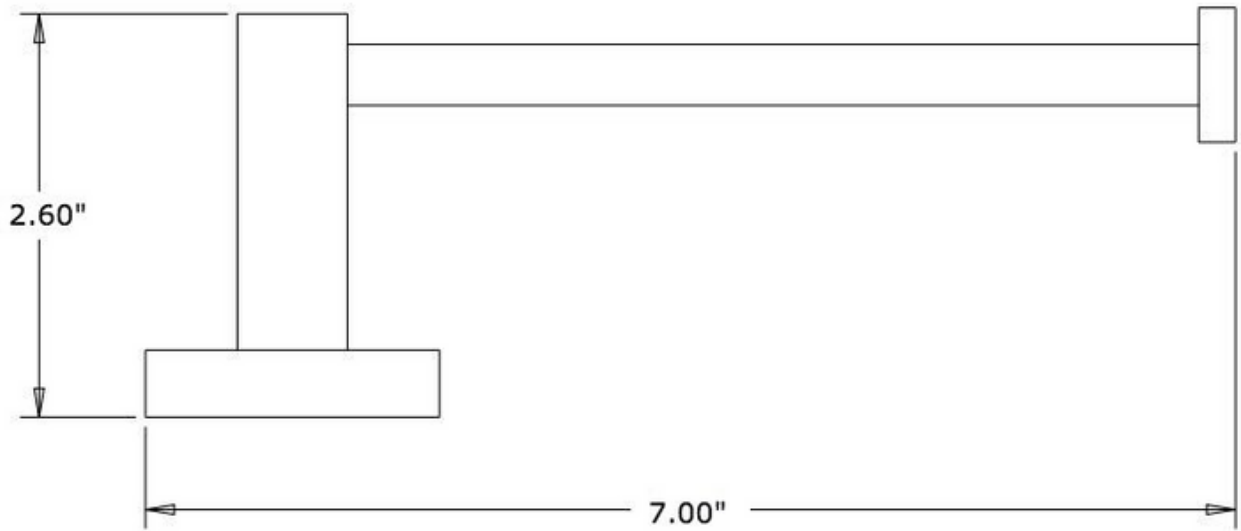

CA3601
CA3601BN
CA3601BZ

Capri 24" Towel Bar

ITALIA[™]
COLLECTION

CA3603
CA3602BN
CA3602BZ

Capri Toilet Paper Holder

www.ItaliaBath.com
info@dgbproducts.com

Capri Robe Hook