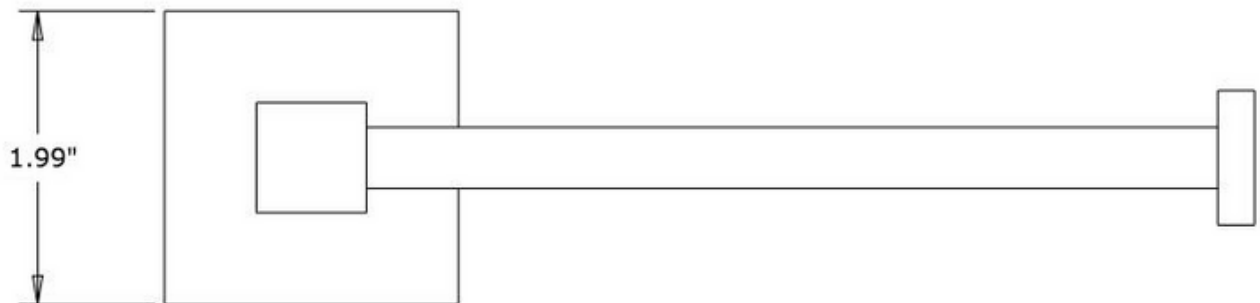

CA3601
CA3601BN
CA3601BZ

Capri 24" Towel Bar

ITALIA[™]
COLLECTION

CA3603
CA3602BN
CA3602BZ

Capri Toilet Paper Holder

www.ItaliaBath.com
info@dgbproducts.com

Capri Robe Hook