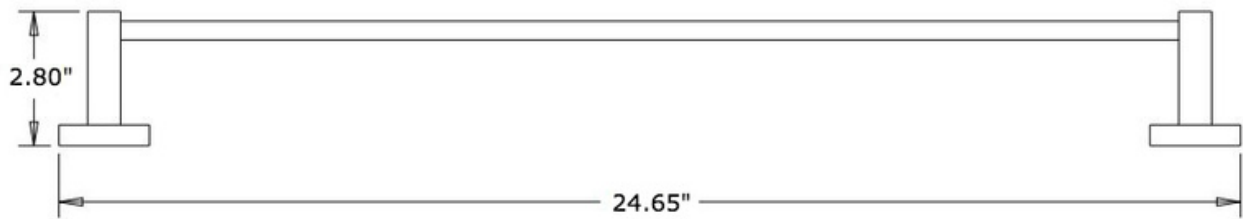

CA3601
CA3601BN
CA3601BZ

Capri 24" Towel Bar

ITALIA[™]
COLLECTION

CA3603
CA3602BN
CA3602BZ

Capri Toilet Paper Holder

www.ItaliaBath.com
info@dgbproducts.com

Capri Robe Hook