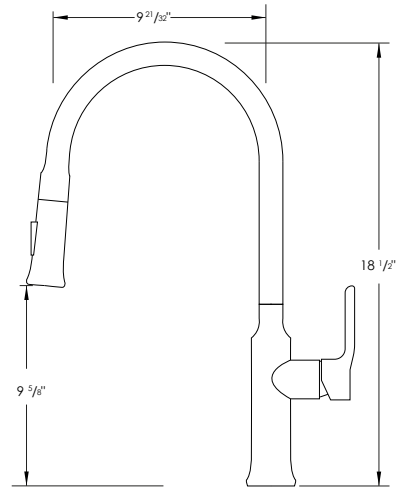

MATTE BLACK (N)

PRODUCT DIMENSIONS

Faucet Height (in)	18 1/2"
Spout Height (in)	9 5/8"
Spout Reach (in)	9 21/32"

CONFIGURATION

1-HOLE 3-HOLES

SPOUT SWIVEL (DEGREES)

360°

MATERIAL

STANDARDS COMPLIANCE

AERATOR
Neoperl®

FORLI K-137

ROBINET DE CUISINE
DOUBLE FONCTION ESCAMOTABLE

DIMENSIONS

ACCESSOIRES RECOMMANDÉS

A-802
PLAQUE DE ROBINET

S-01
DISTRIBUTEUR DE SAVON

TYPE DE POIGNÉE

LEVIER

NOMBRE DE POIGNÉE

1

MODÈLE DE CARTOUCHE

Kerox®

TAILLE: 35mm
STYLE: LEVIER

RÉGLAGE DE PULVÉRISATION

DÉBIT D'EAU DE PULVÉRISATION / FLUX AÉRÉ

FINITION DU ROBINET

BROSSÉ (S)

NOIR MAT (N)

DIMENSIONS DU PRODUIT

Hauteur du robinet (po) 18 1/2"

Hauteur du bec (po) 9 5/8"

Portée du bec (po) 9 21/32"