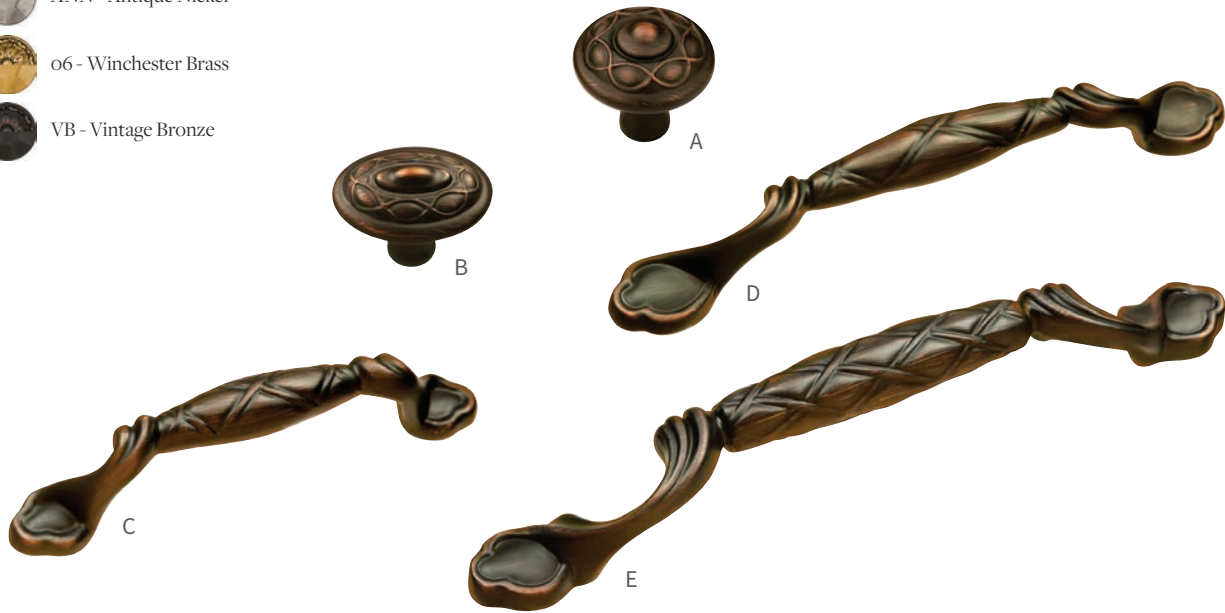

TRESSÉ COLLECTION - SOLID BRASS

- ANN - Antique Nickel
- o6 - Winchester Brass
- VB - Vintage Bronze

VB - Vintage Bronze

A B073252-VB
D: 1-3/8" P: 1-1/4" B: 5/8"

B B073248-VB
L: 1-5/8" W: 1-3/16" P: 1-1/4" B: 5/8"

C B073249-VB
C/C: 96mm L: 5" W: 5/8" P: 1-3/16"

D B073250-VB
C/C: 160mm L: 7-15/16" W: 1" P: 1-7/16"

E B073251-VB
C/C: 8" L: 10-3/8" W: 1-5/16" P: 1-13/16"