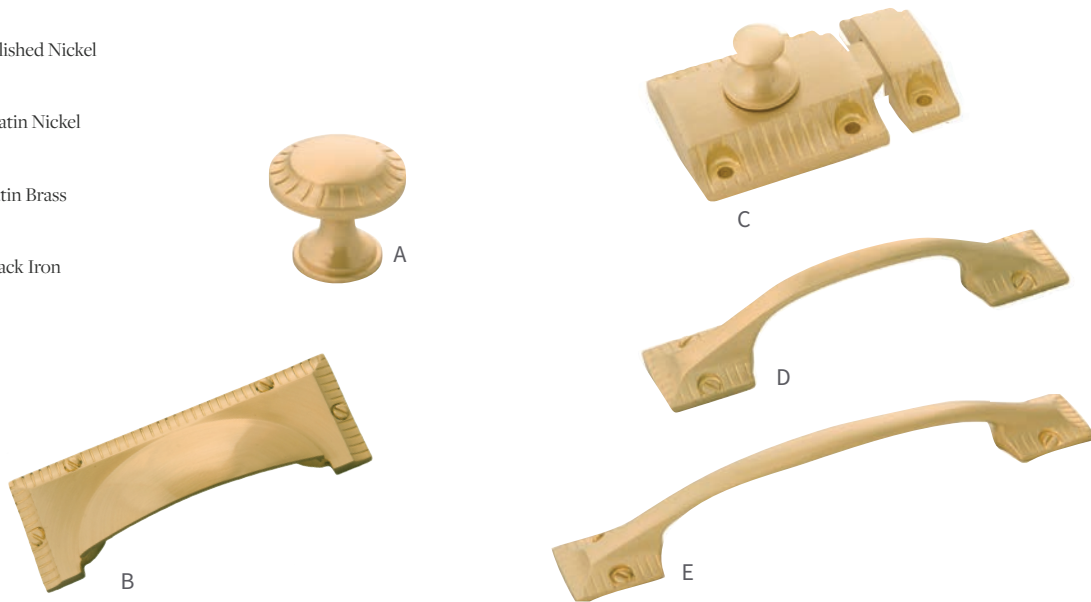

VINTAGE 1900 COLLECTION - SOLID BRASS

- 14 - Polished Nickel
- SN - Satin Nickel
- O4 - Satin Brass
- BI - Black Iron

O4 - Satin Brass

A B056553-04 D: 1-3/16" P: 1-1/8" B: 13/16" B B056554-04 C/C: 3" L: 4-11/16" W: 1-11/16" P: 7/8"	C B056714-04 L: 2-7/16" W: 1-9/16" P: 1" D B056555-04 C/C: 3" L: 5-1/16" W: 1-1/16" P: 1"	E B056649-04 C/C: 128mm L: 7-1/16" W: 1-1/16" P: 1"