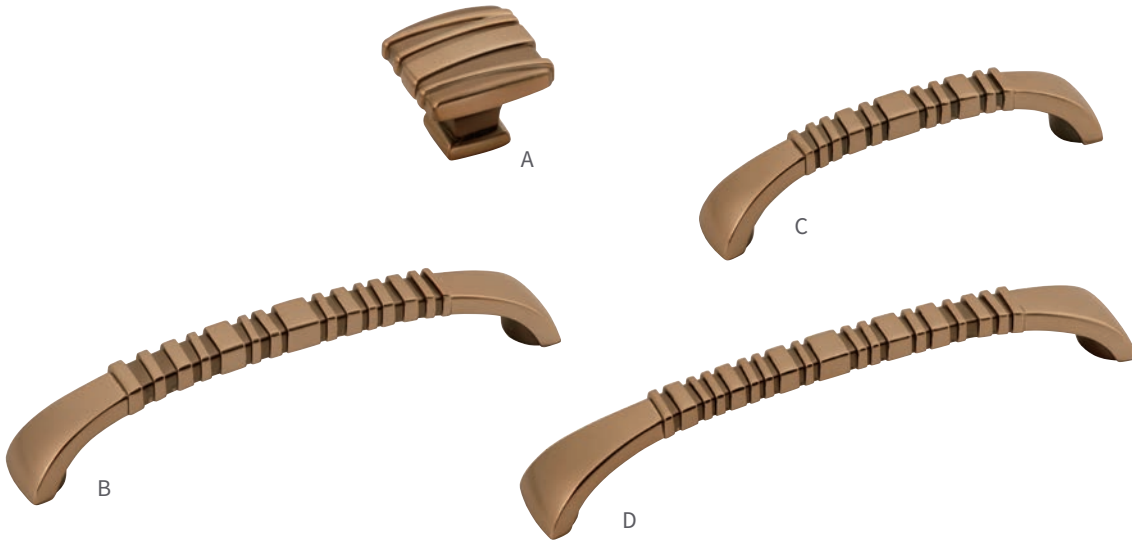

VBN - Vintage Bronze Nickel

A B056520-VBN
L: 1-5/16" W: 1-1/4" P: 1-1/16" B: 11/16"

C B056673-VBN
C/C: 96mm L: 4-3/8" W: 11/16" P: 1-1/16"

B B055683-VBN
C/C: 128mm L: 5-5/8" W: 3/4" P: 1-1/16"

D B056650-VBN
C/C: 160mm L: 6-15/16" W: 15/16" P: 1-1/8"