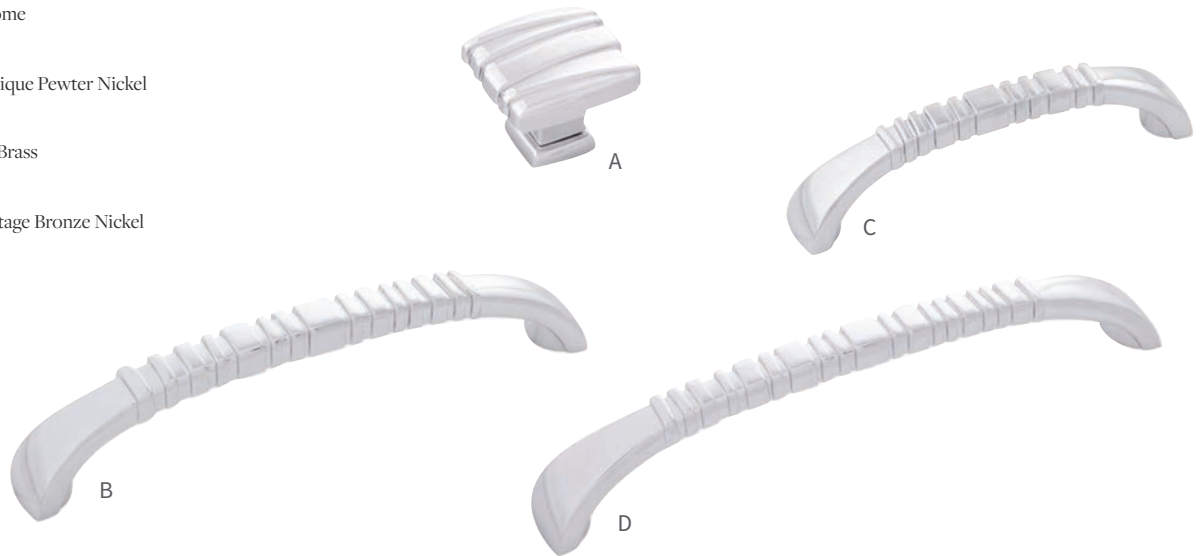

PHILIPPE COLLECTION - SOLID BRASS

CH - Chrome

APN - Antique Pewter Nickel

o4 - Satin Brass

VBN - Vintage Bronze Nickel

CH - Chrome

A B056520-CH
L: 1-5/16" W: 1-1/4" P: 1-1/16" B: 11/16"

C B056673-CH
C/C: 96mm L: 4-3/8" W: 11/16" P: 1-1/16"