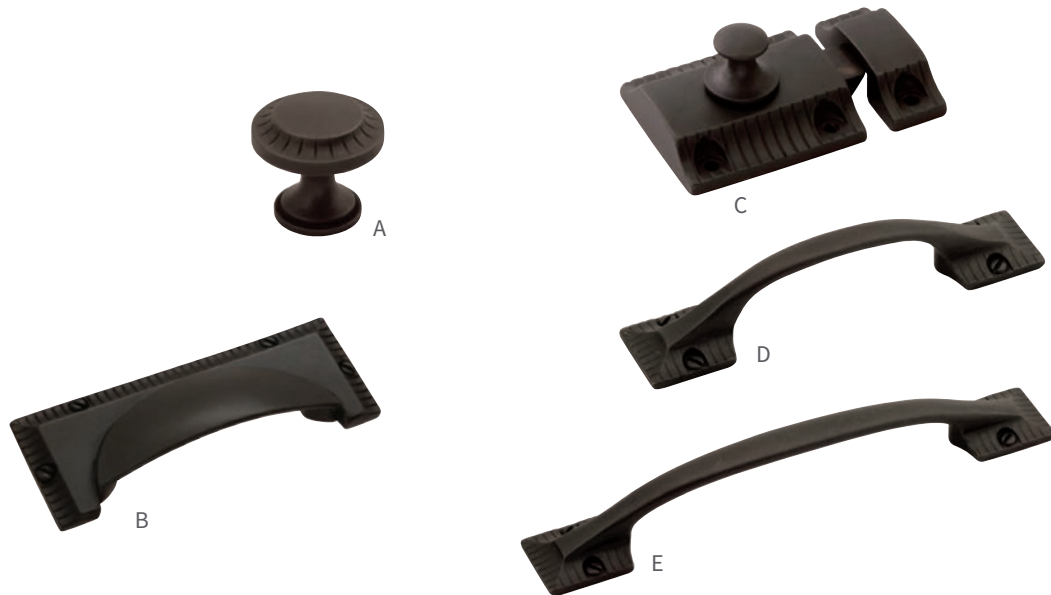

BI - Black Iron

A B056553-BI D: 1-3/16" P: 1-1/8" B: 13/16" B B056554-BI C/C: 3" L: 4-11/16" W: 1-11/16" P: 7/8"	C B056714-BI L: 2-7/16" W: 1-9/16" P: 1" D B056555-BI C/C: 3" L: 5-1/16" W: 1-1/16" P: 1"	E B056649-BI C/C: 128mm L: 7-1/16" W: 1-1/16" P: 1"